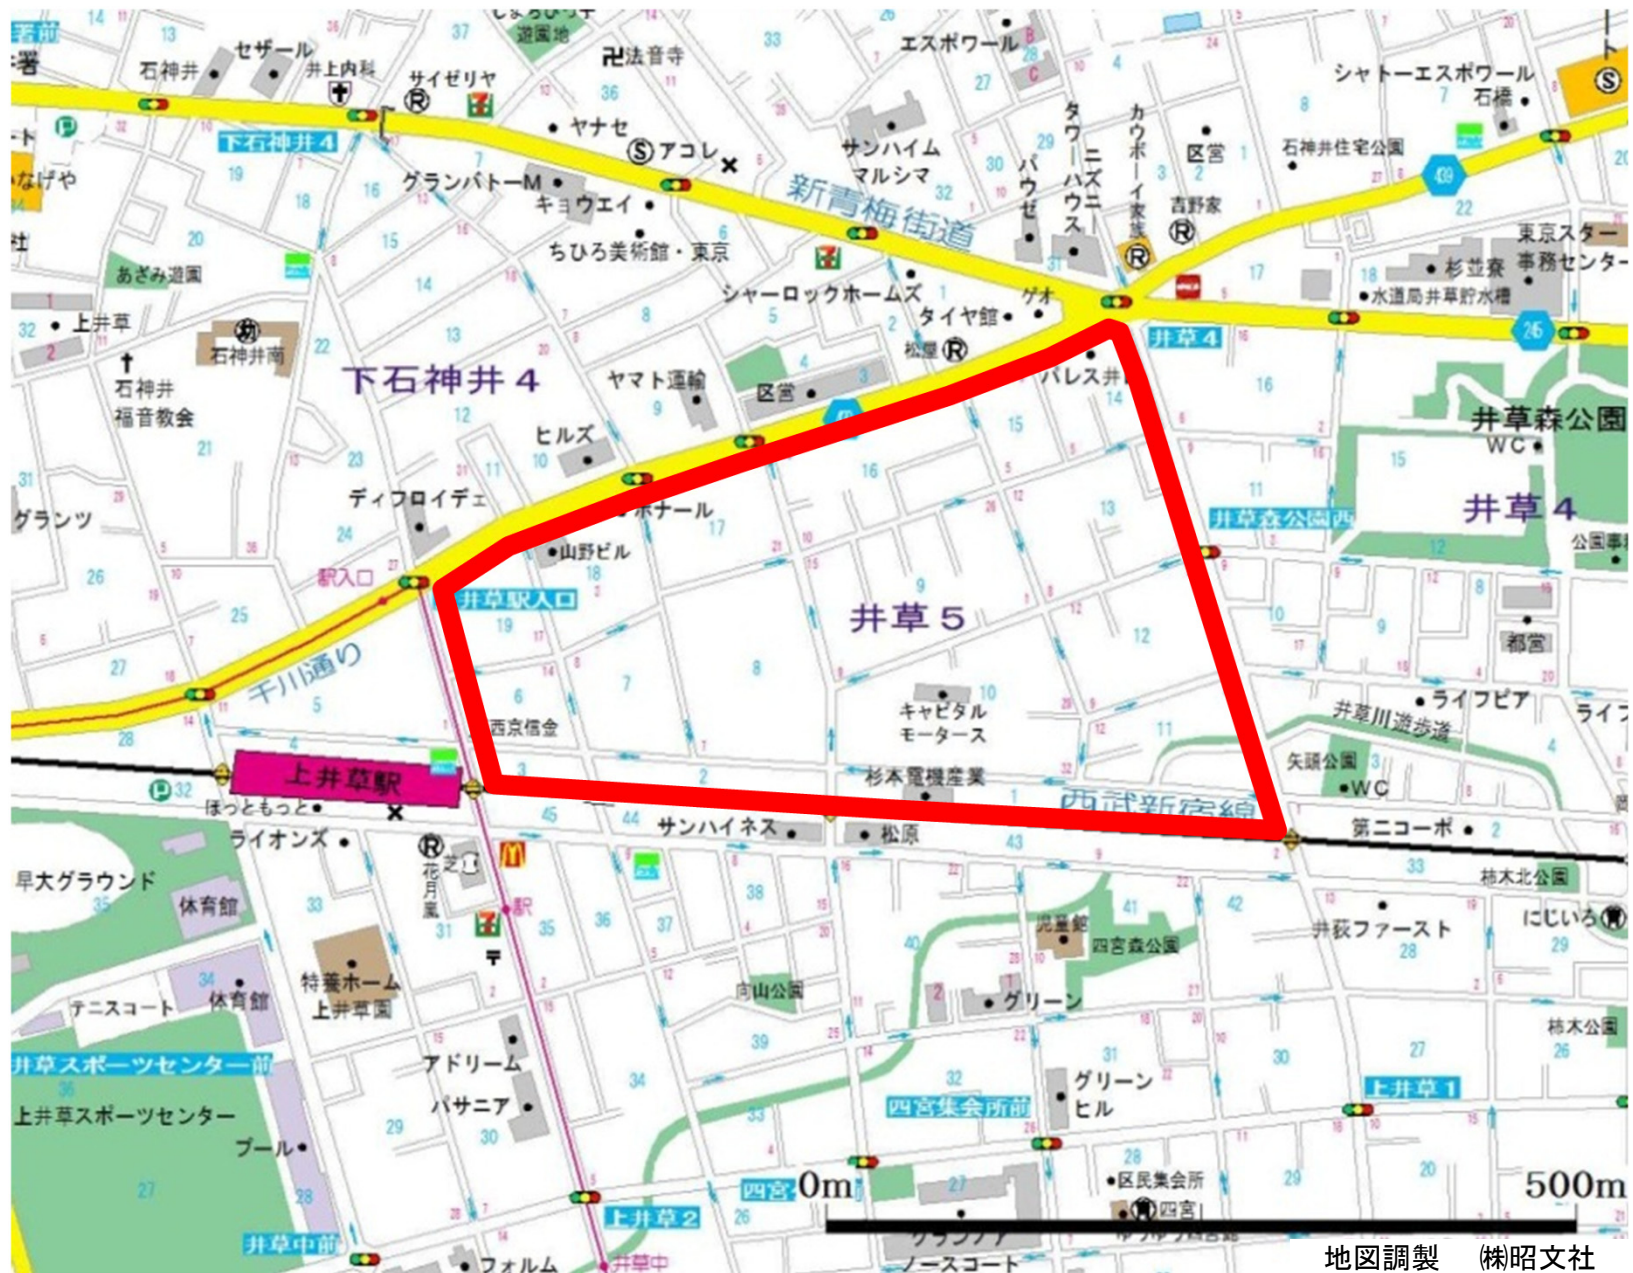

年度	No.	場所	所轄署
H26	18	杉並区井草5丁目	荻窪

地図調製 (株)昭文社