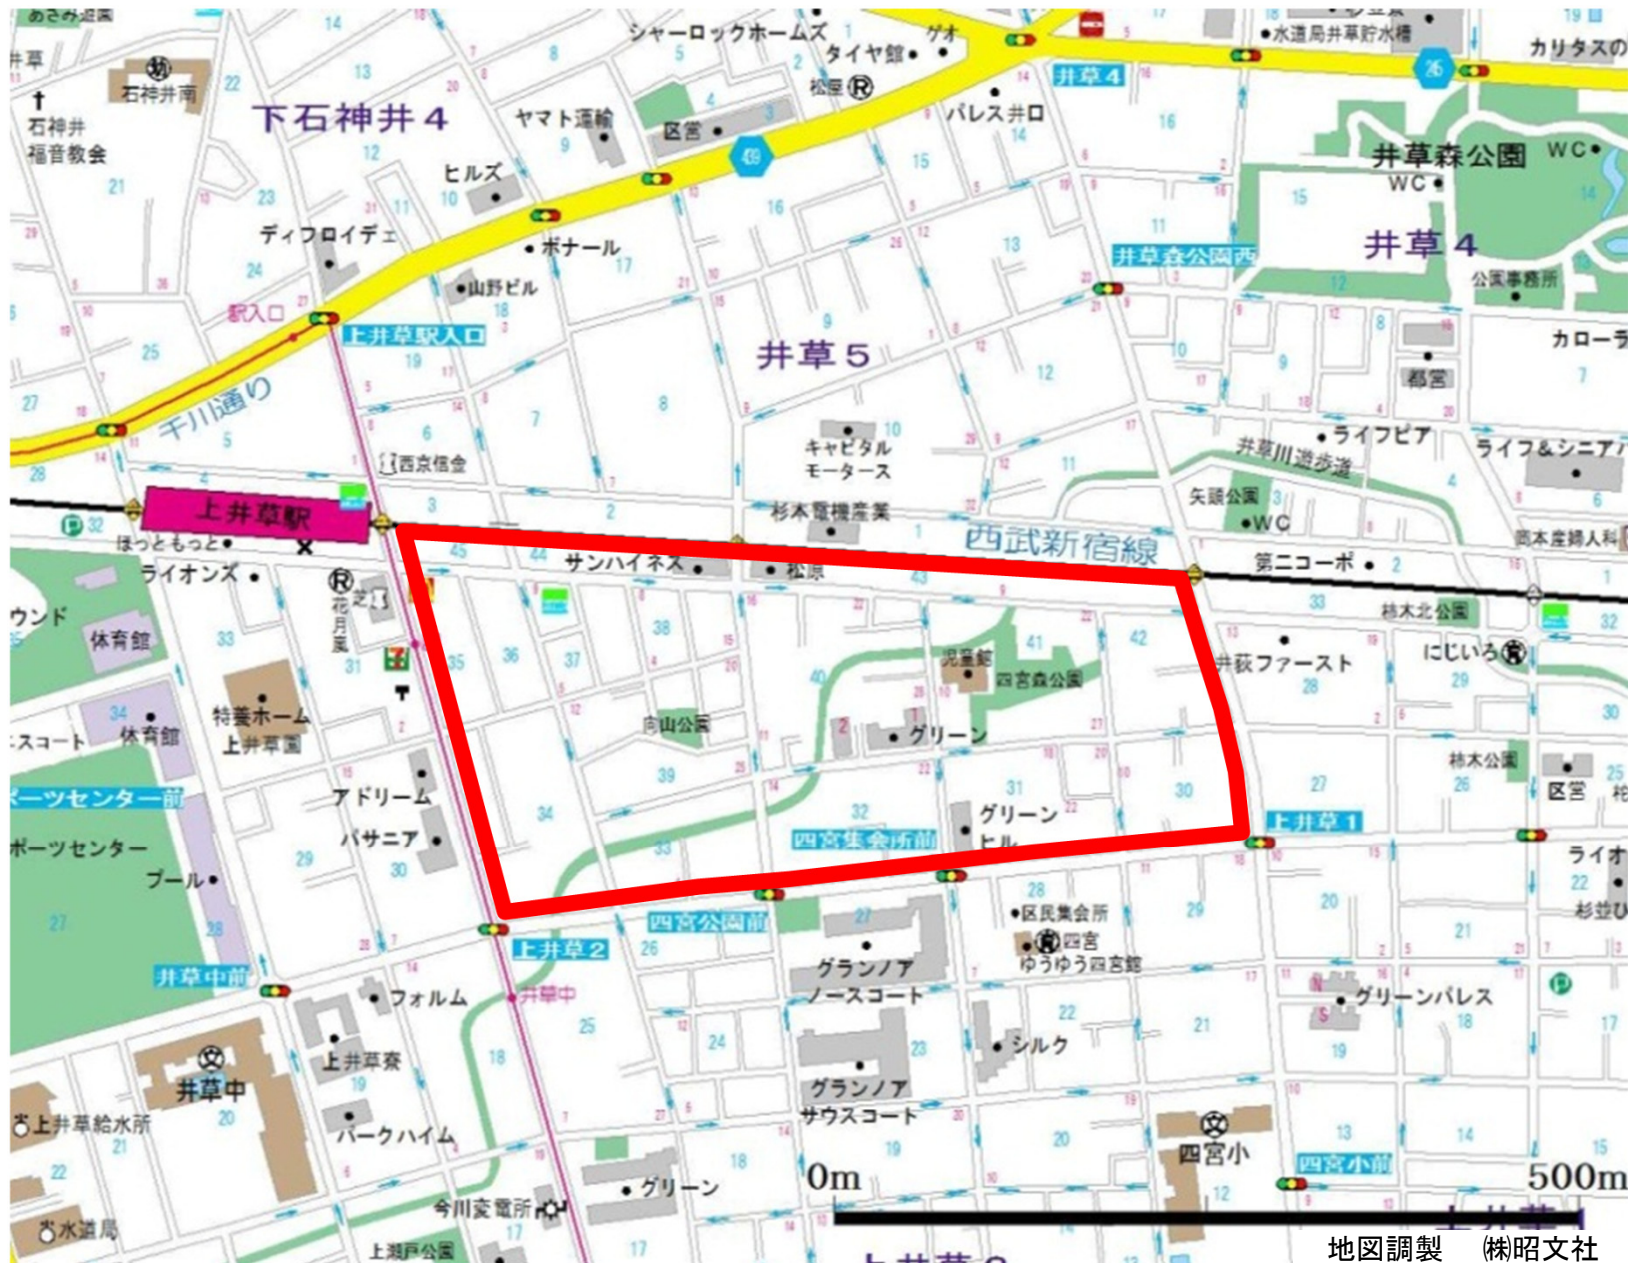

年度	No.	場所	所轄署
H26	20	杉並区上井草2丁目	荻窪

地図調製 (株)昭文社