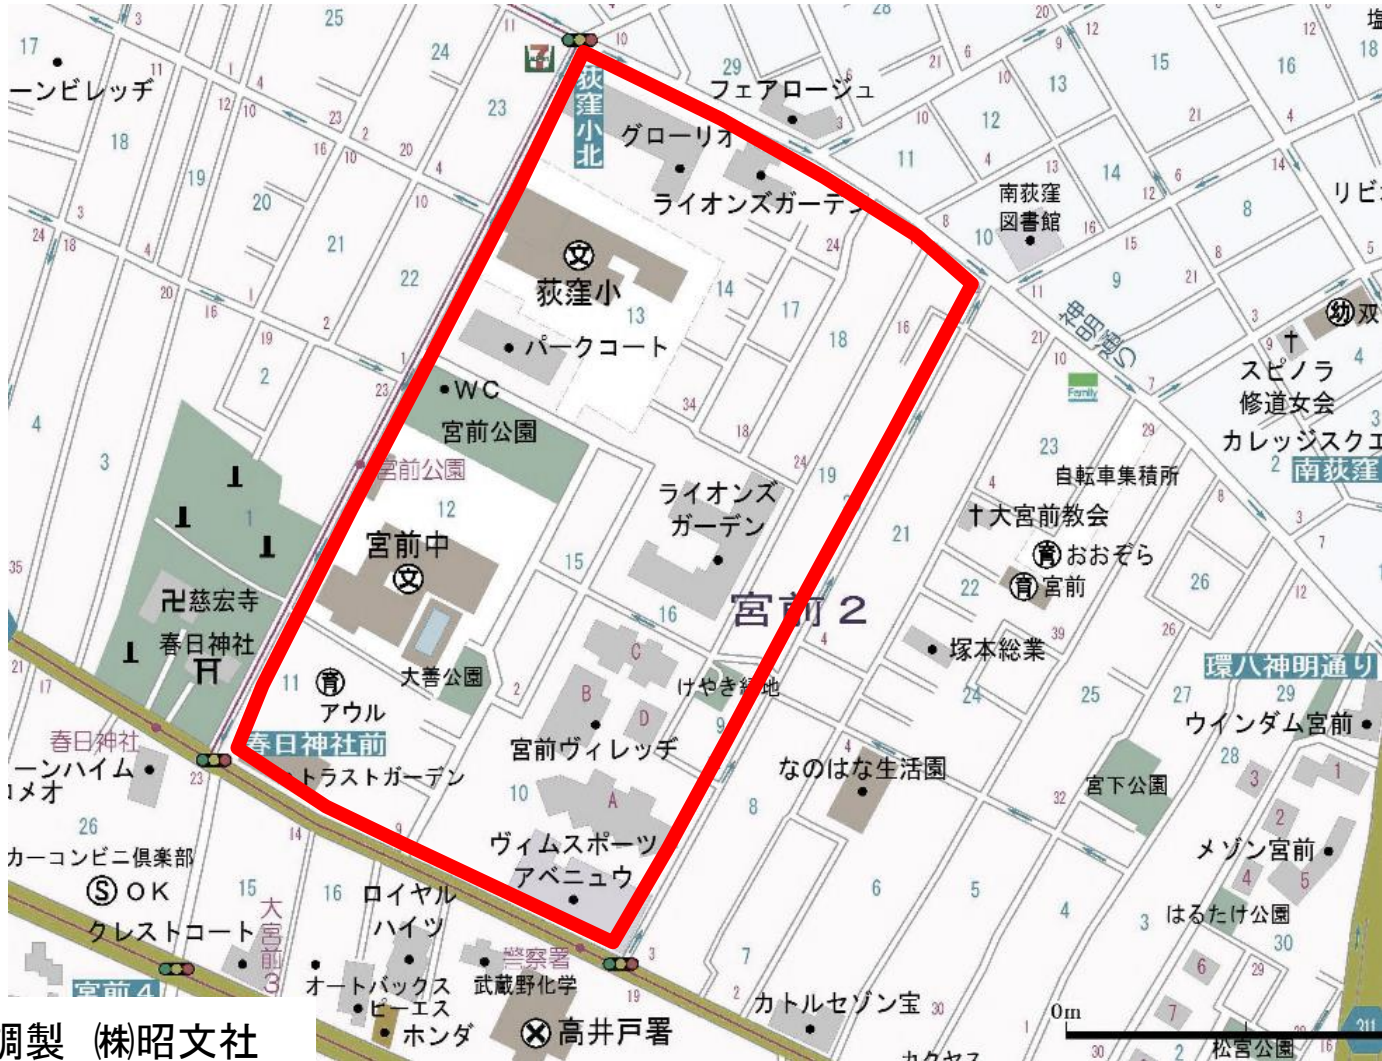

令和2年度		
No.	場所	所轄署
11	杉並区宮前2丁目	高井戸

地図調製 (株)昭文社