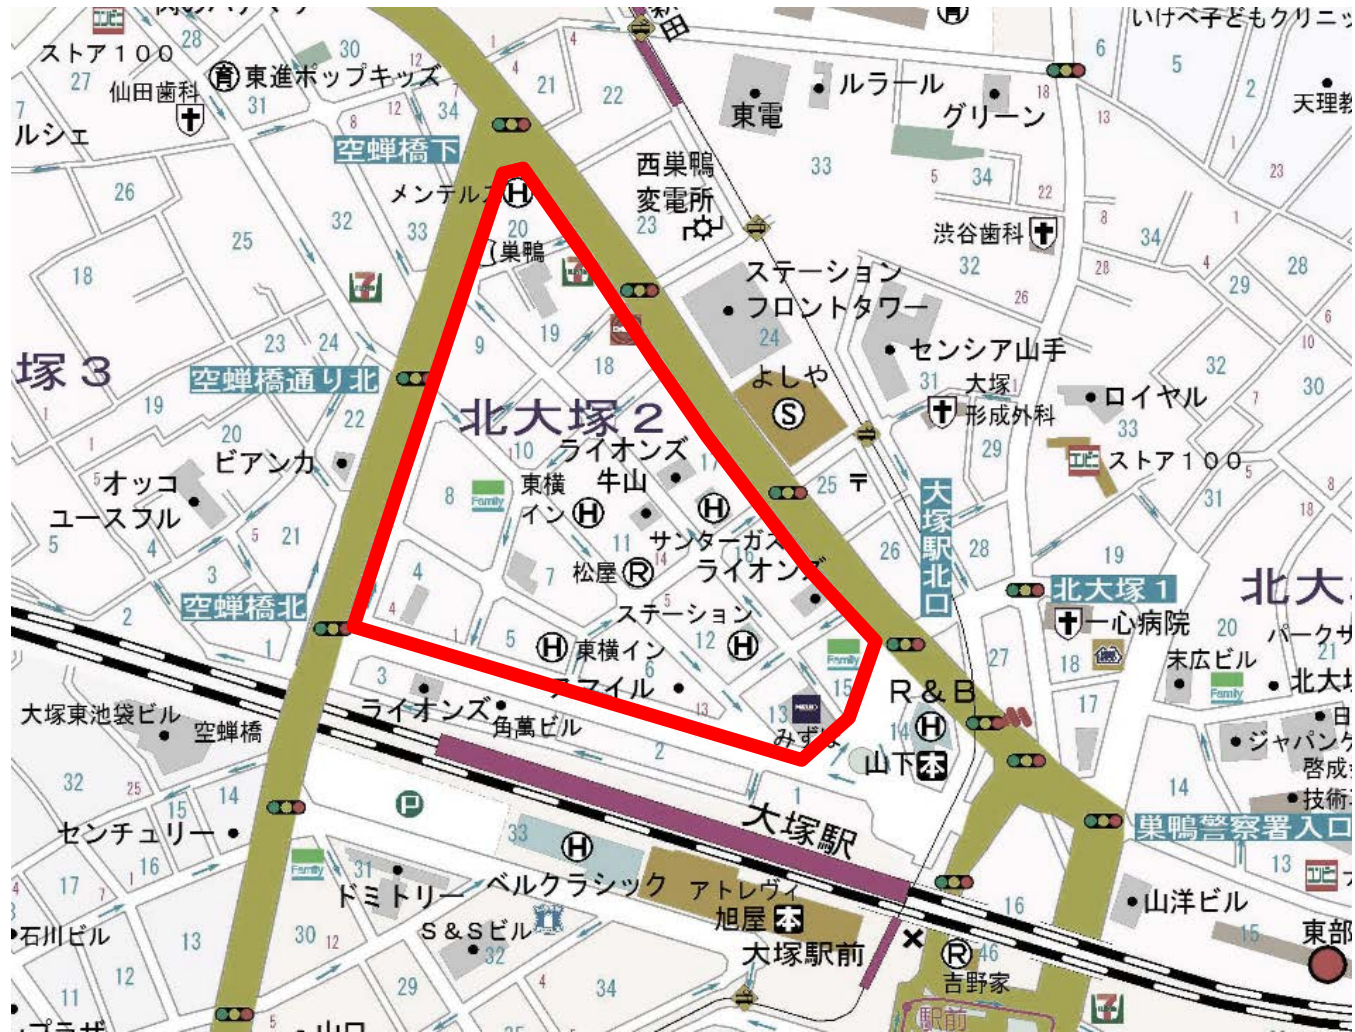

令和4年度

No.	場所	所轄署
7	豊島区北大塚2丁目	巣鴨

地図調製 (株)昭文社