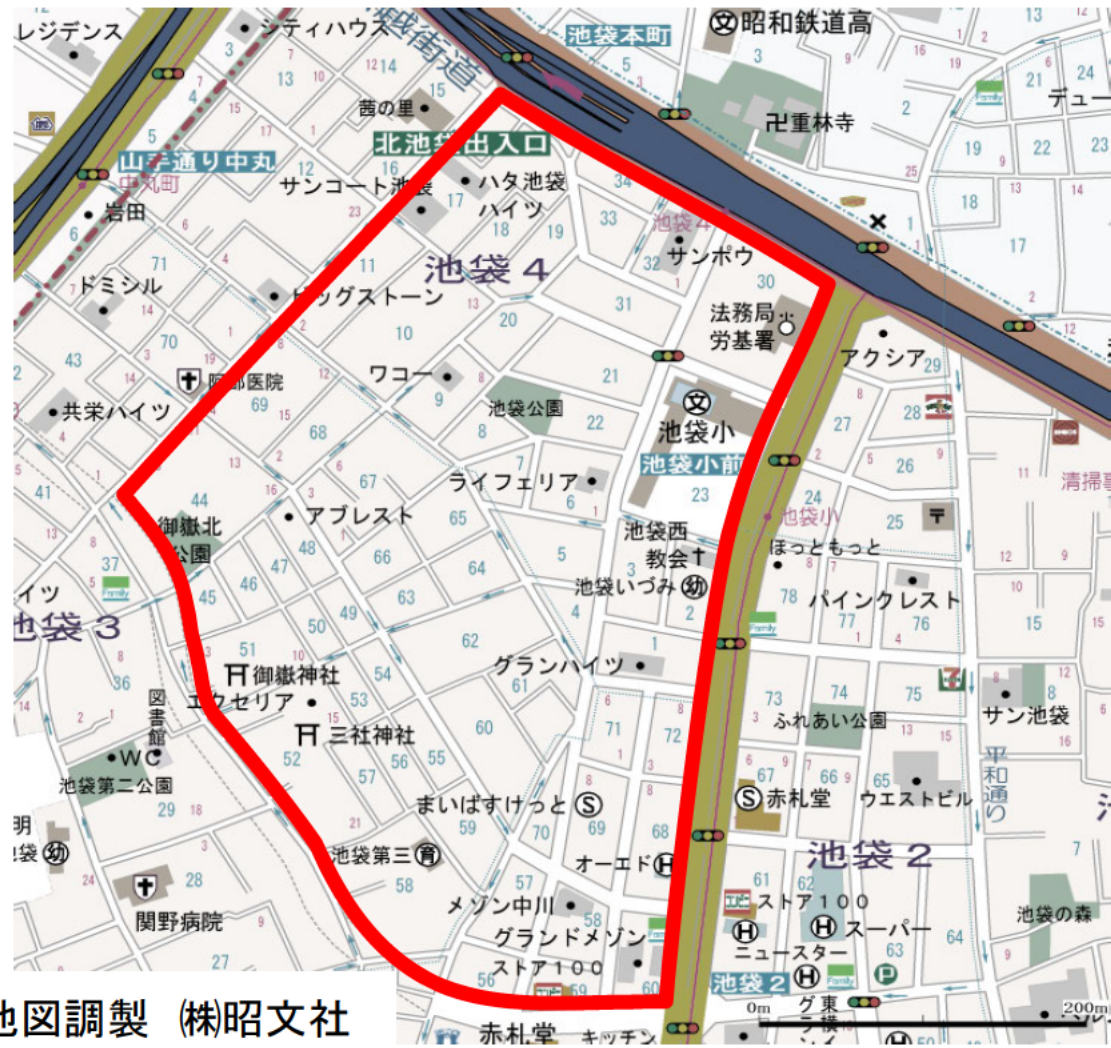

令和元年度		
No.	場所	所轄署
11	豊島区池袋3・4丁目	池袋

地図調製 (株)昭文社