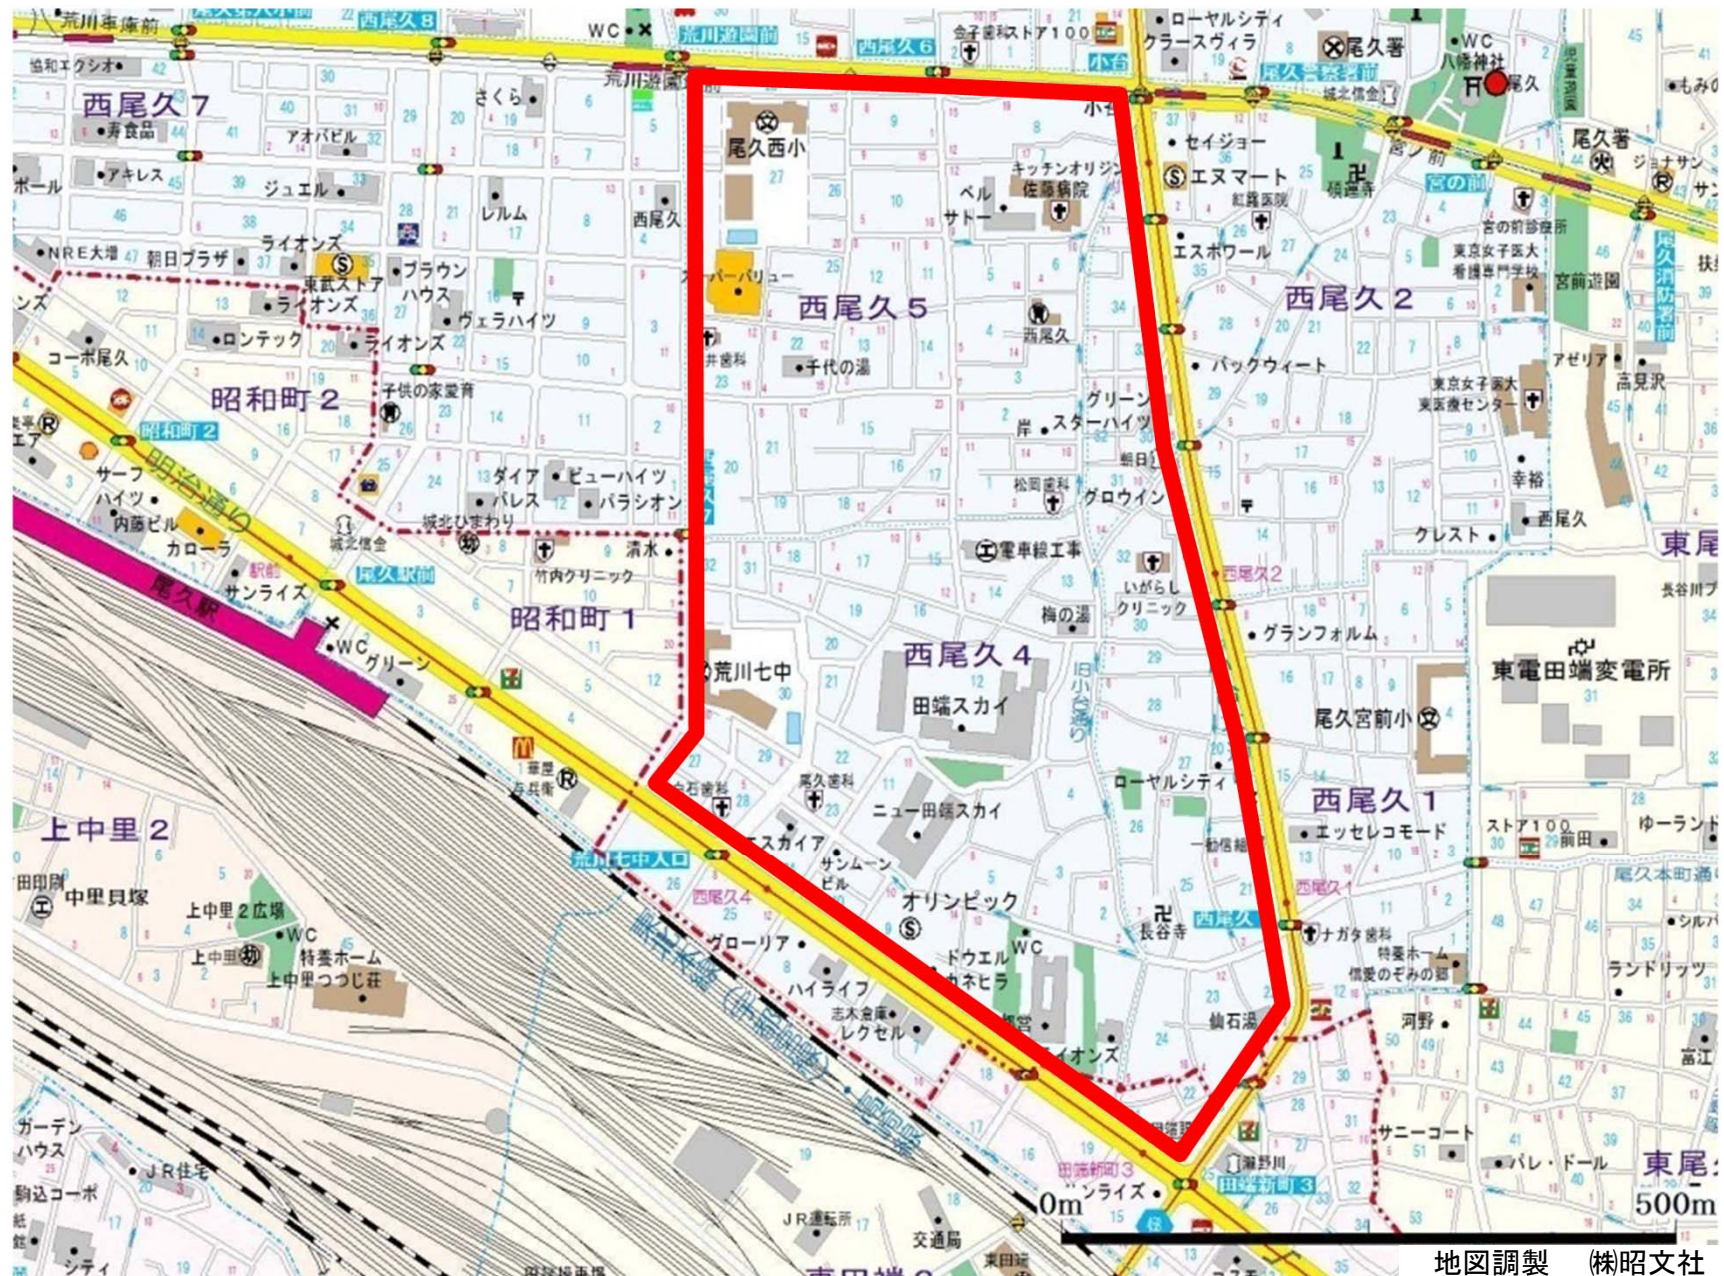

年度	No.	場所	所轄署
H24	3	荒川区西尾久4、5丁目	尾久署

地図調製 (株)昭文社