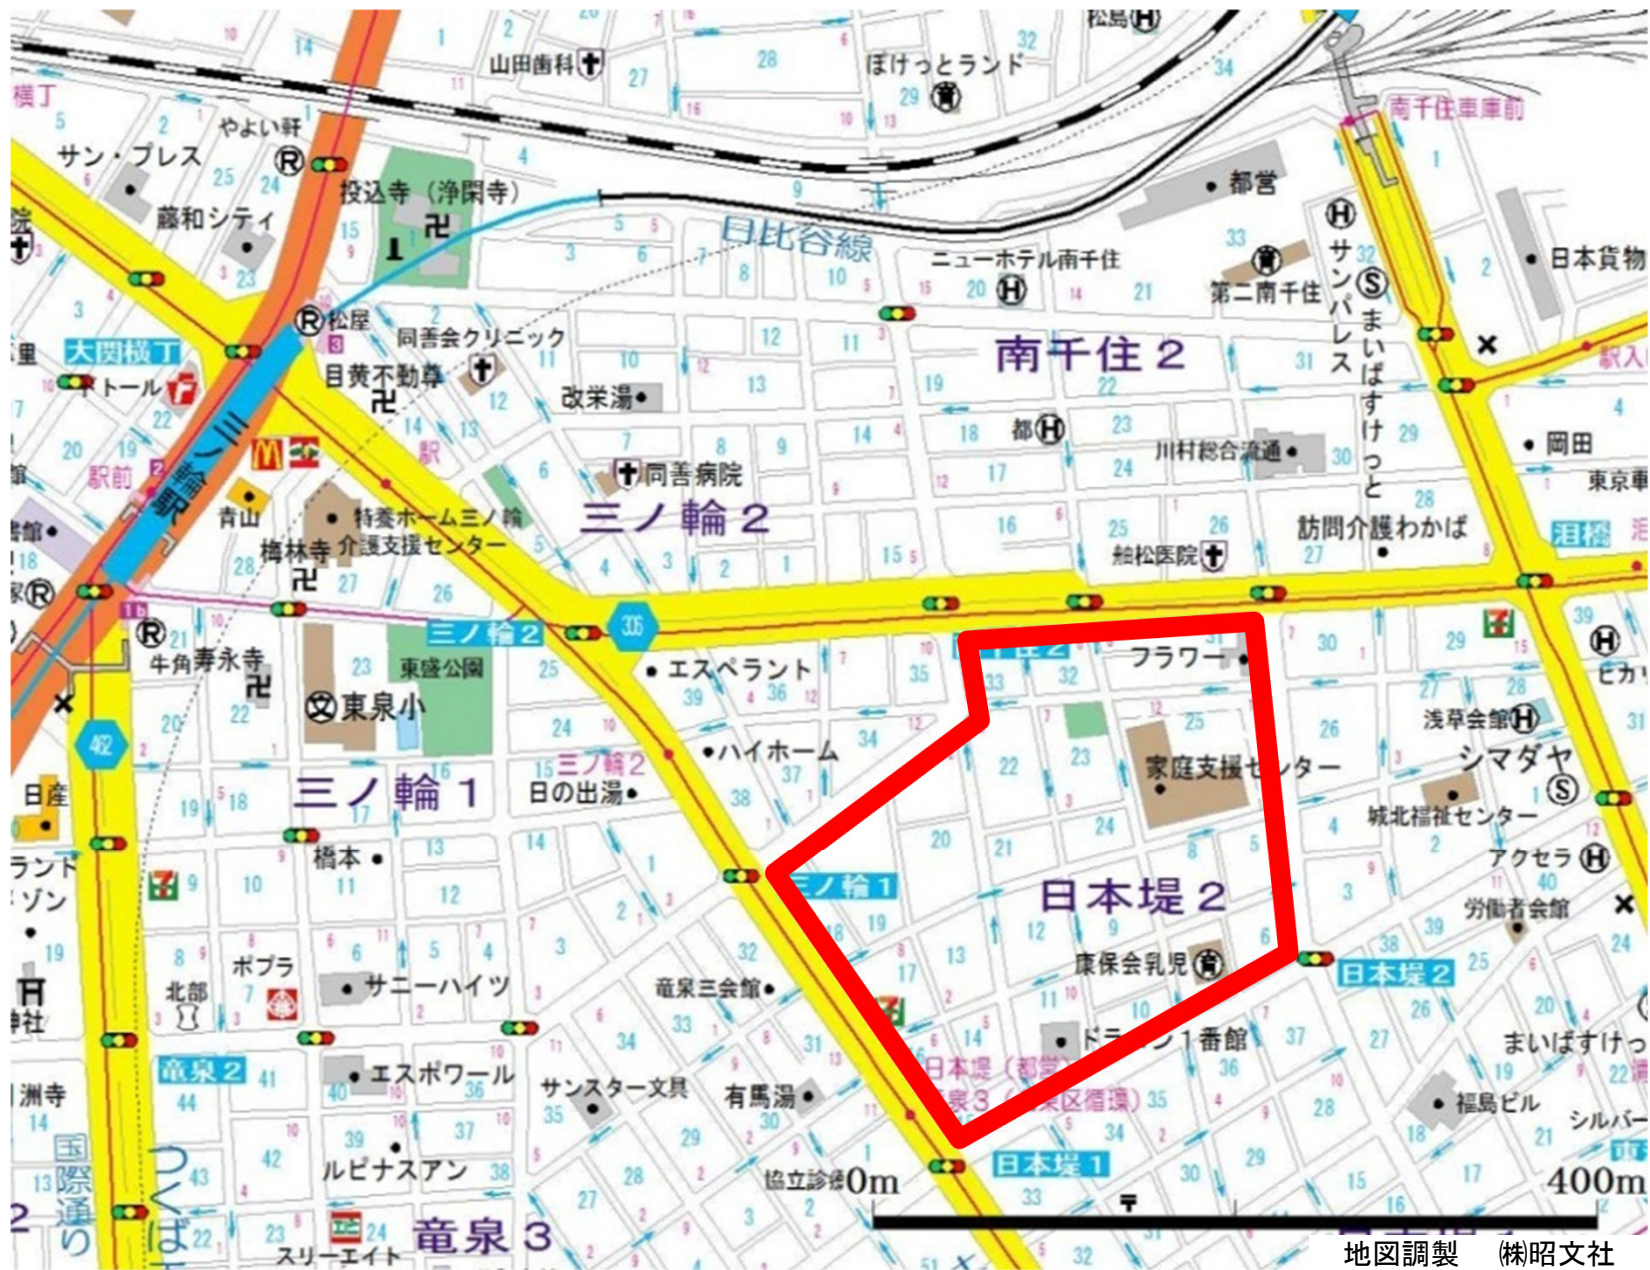

年度	No.	場所	所轄署
H26	29	台東区日本堤2丁目	浅草

地図調製 (株)昭文社