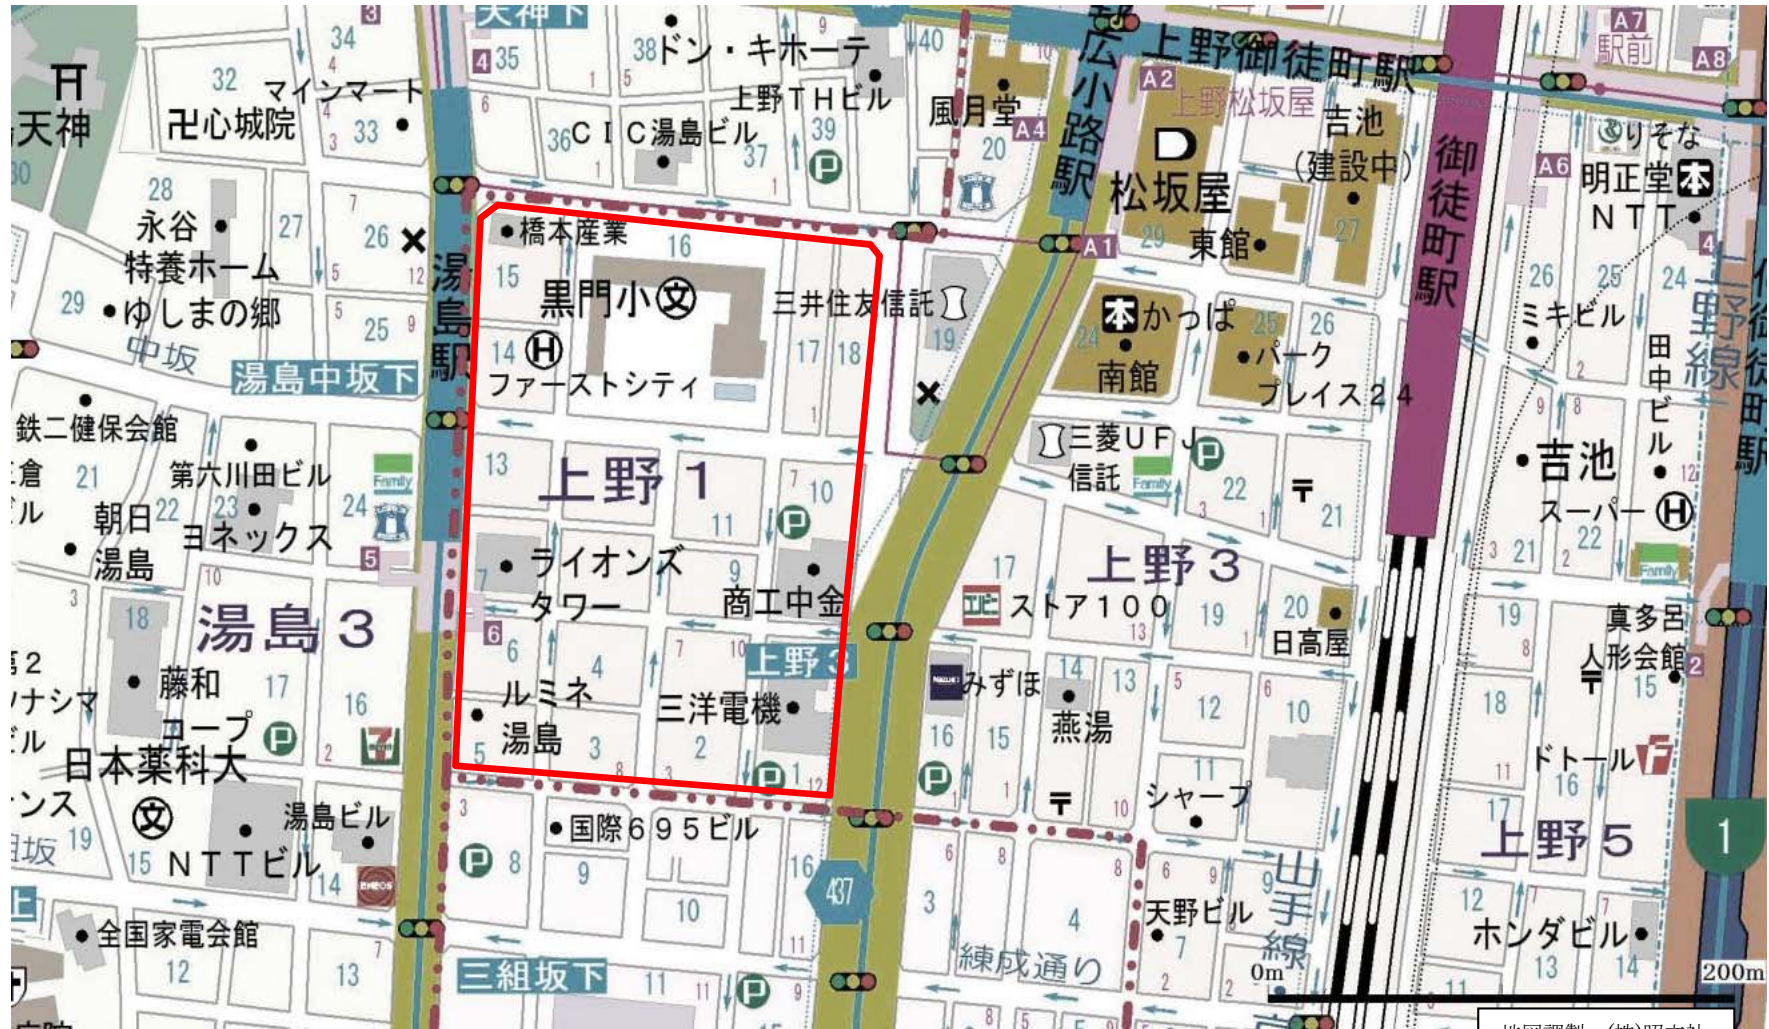

年度	No.	場所	所轄署
H27	26	台東区上野1丁目	上野

地図調製 (株)昭文社