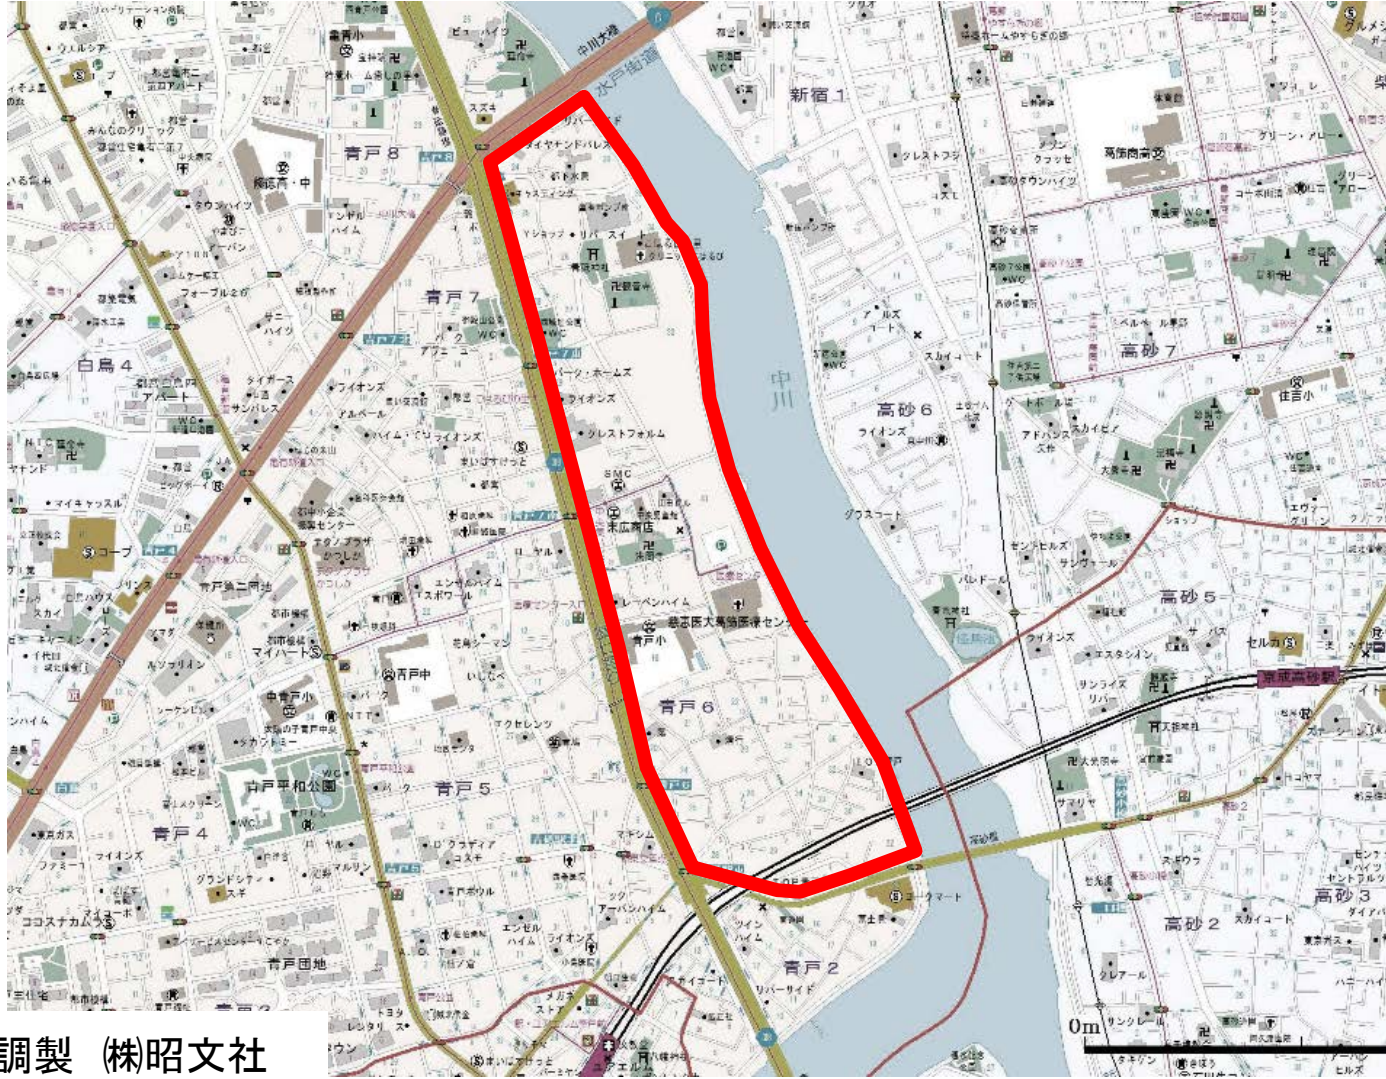

令和3年度		
No.	場所	所轄署
18	葛飾区青戸6・7丁目	亀有

地図調製 (株)昭文社