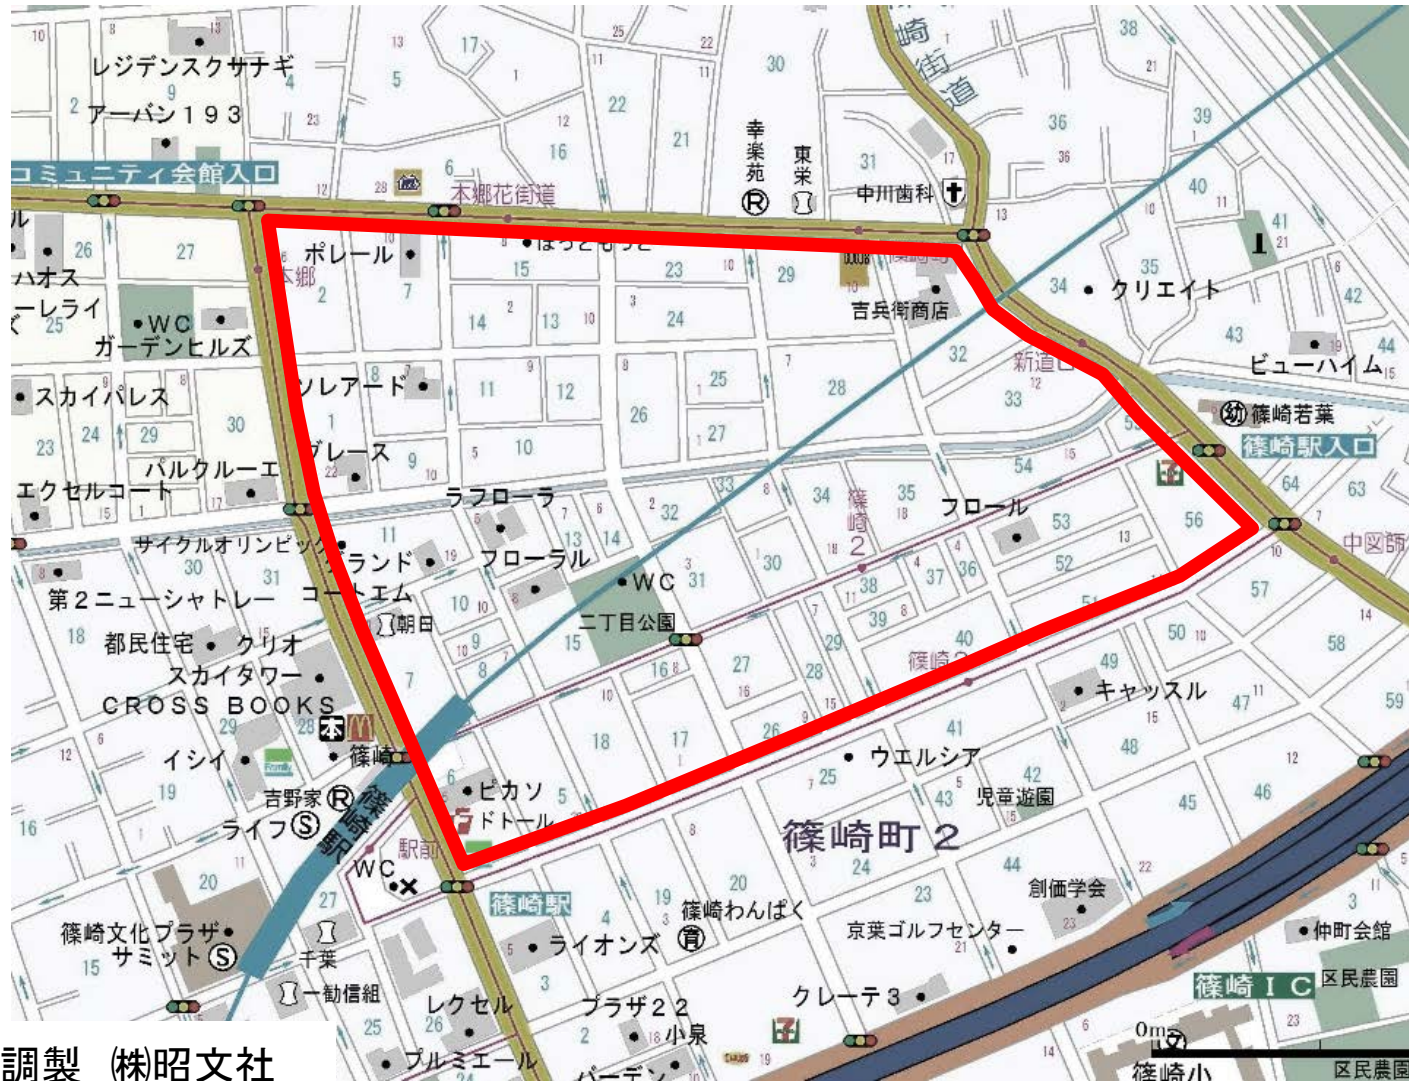

令和3年度

No.	場所	所轄署
19	江戸川区篠崎町1・2丁目	小松川

地図調製 (株)昭文社