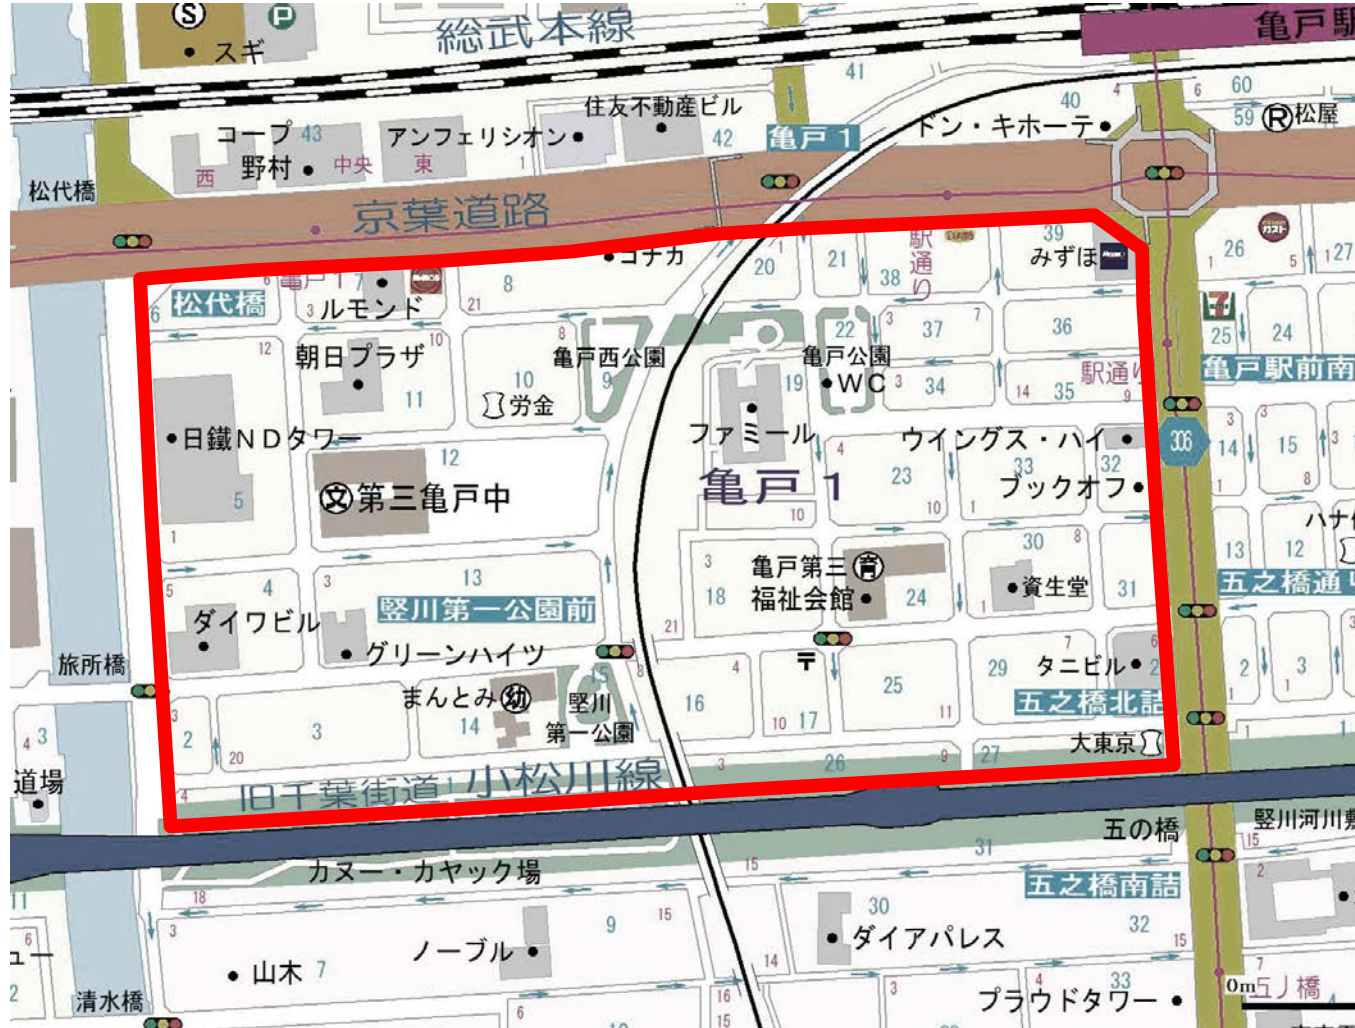

令和4年度

No.	場所	所轄署
14	江東区亀戸1丁目	城東

地図調製 (株)昭文社