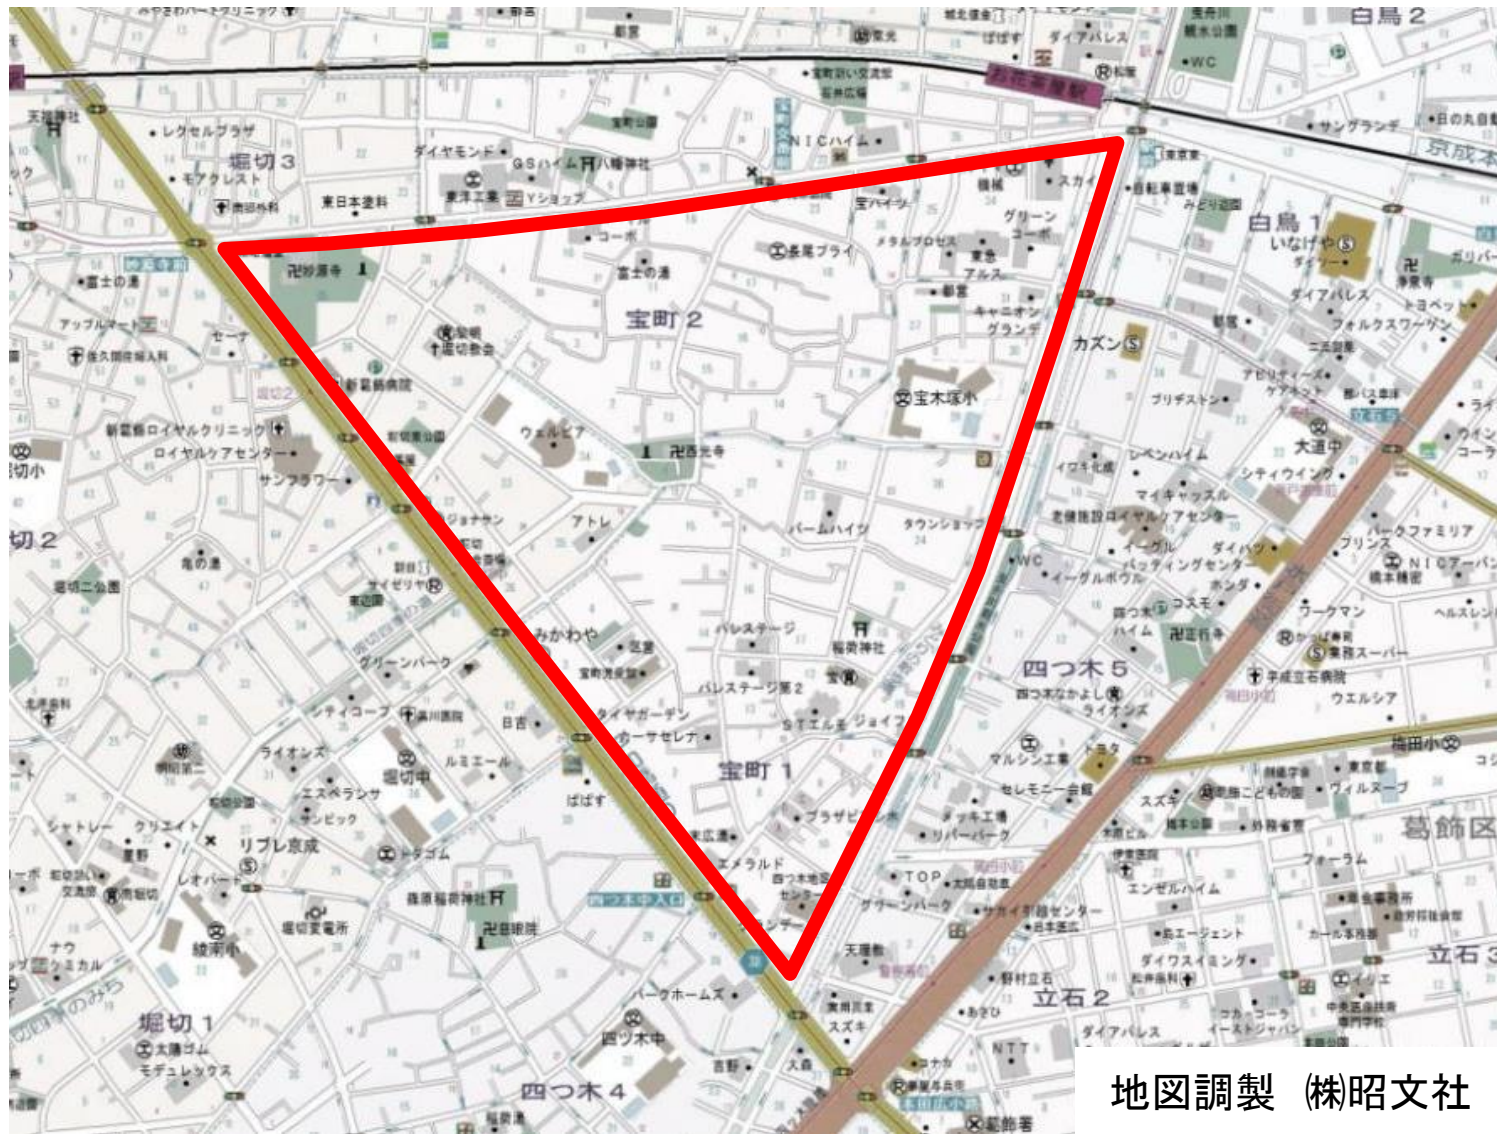

年度	No.	場所	所轄署
H30	28	葛飾区宝町1～2丁目、堀切3丁目	葛飾

地図調製 (株)昭文社