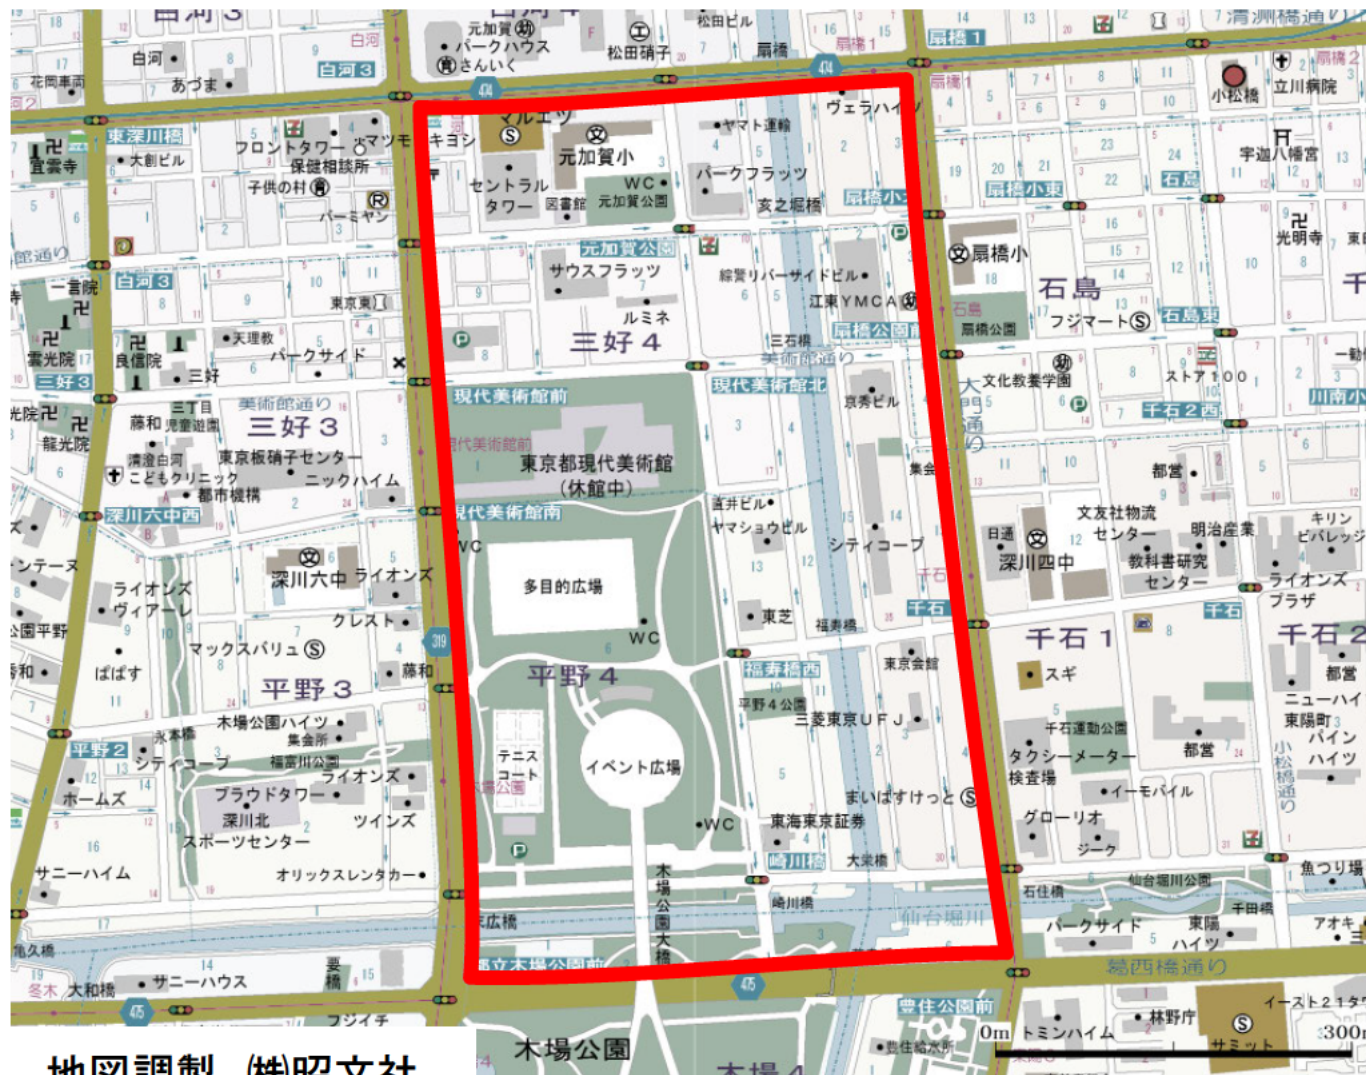

令和元年度		
No.	場所	所轄署
17	江東区白河4丁目、三好4丁目、平野4丁目	深川

地図調製 (株)昭文社