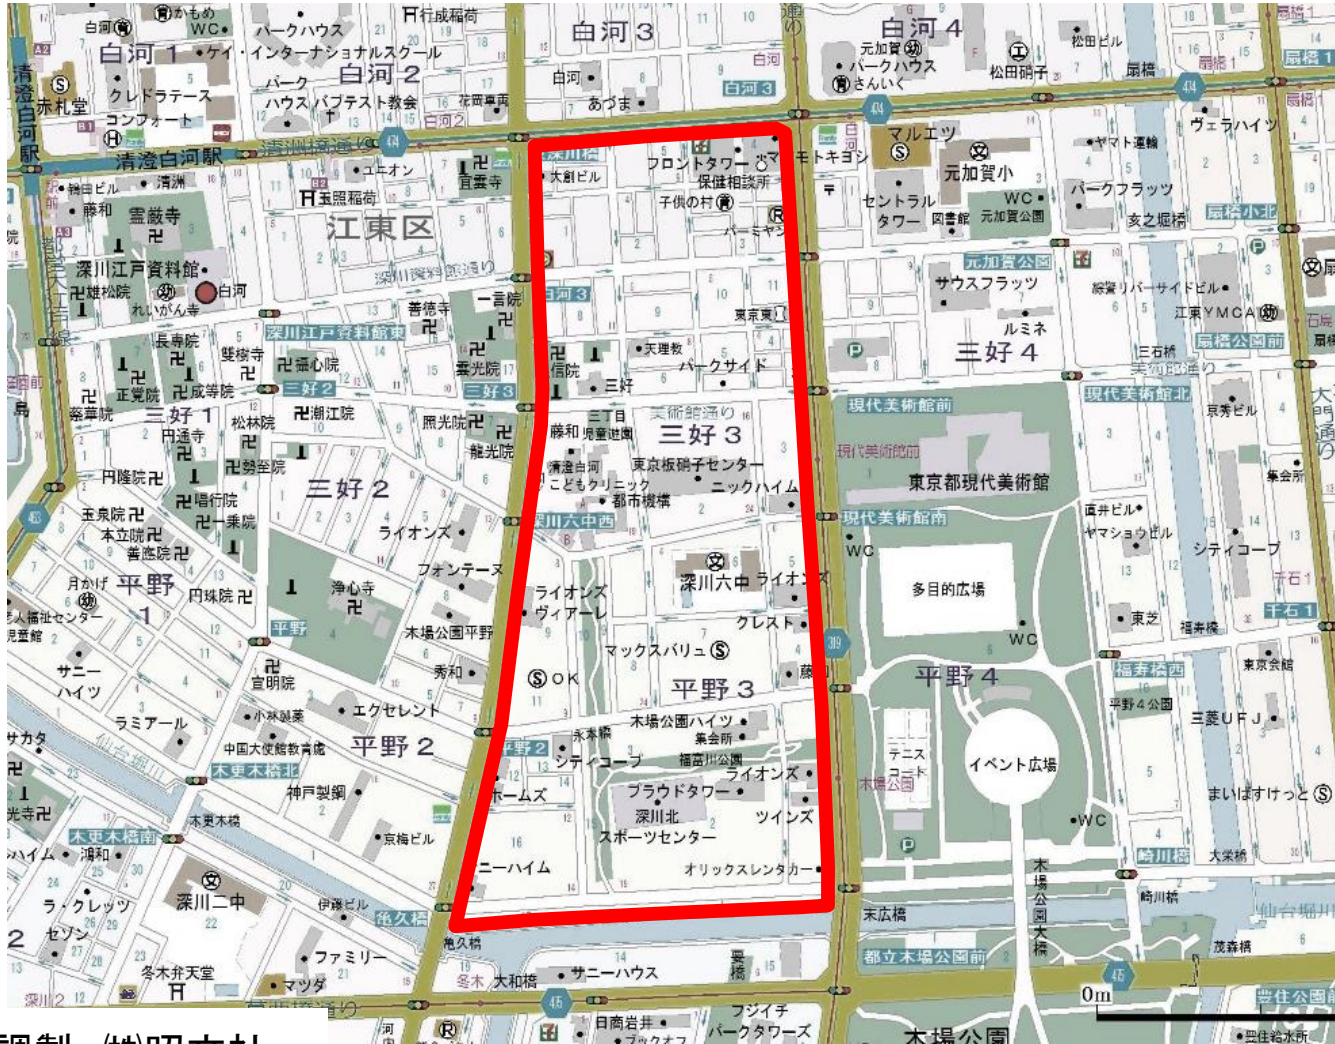

令和2年度		
No.	場所	所轄署
17	江東区白河3丁目、三好3丁目、平野3丁目	深川

地図調製 (株)昭文社