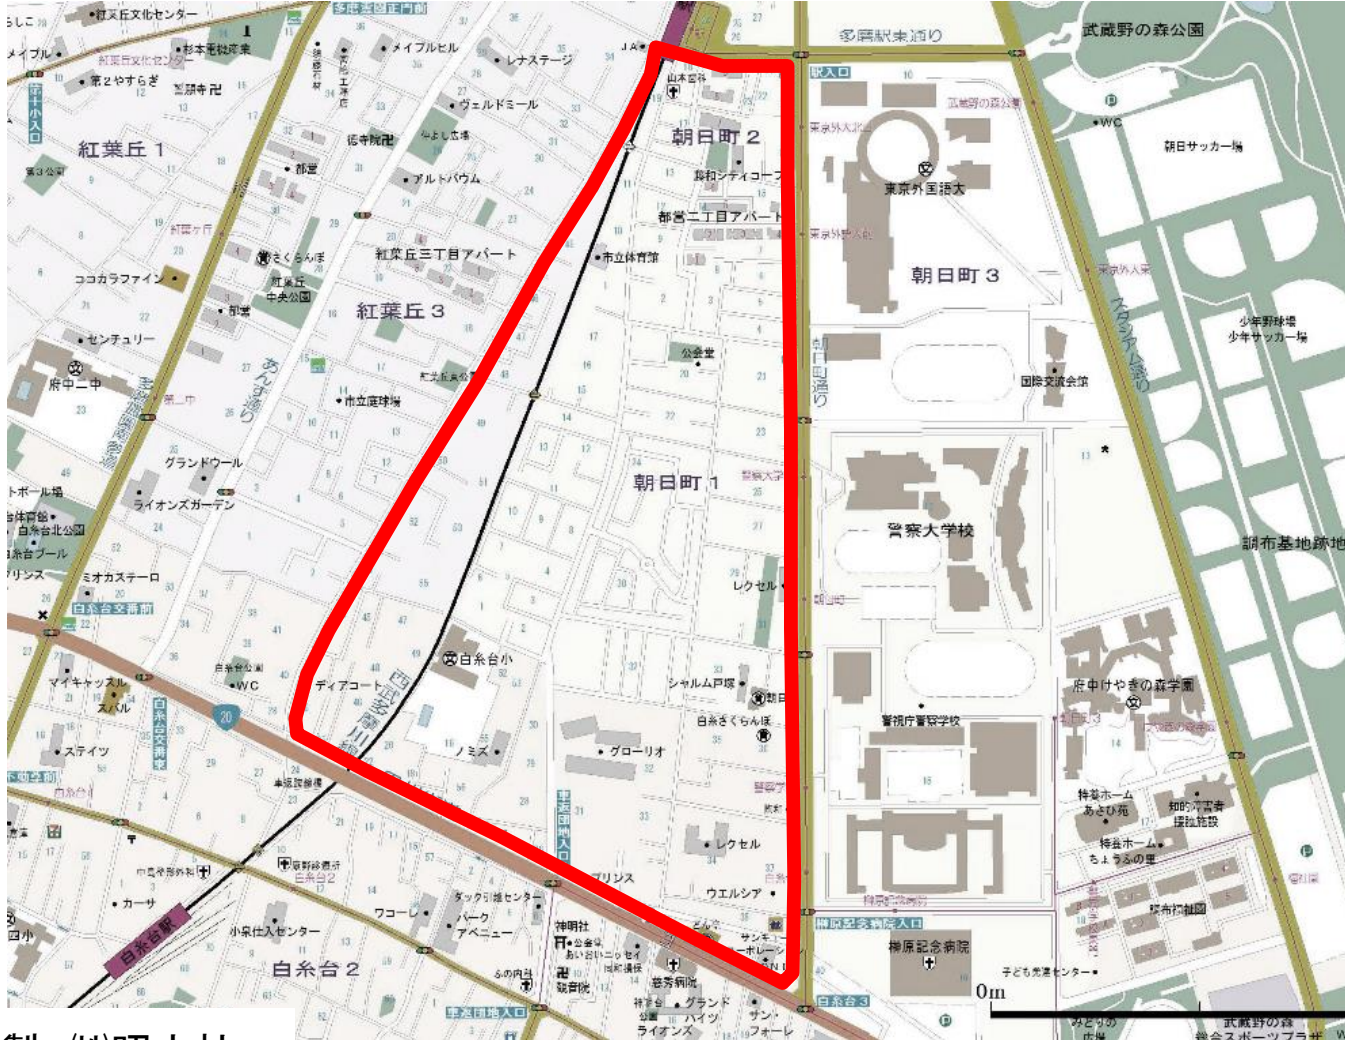

令和2年度		
No.	場所	所轄署
21	府中市朝日町1・2丁目	府中

地図調製 (株)昭文社