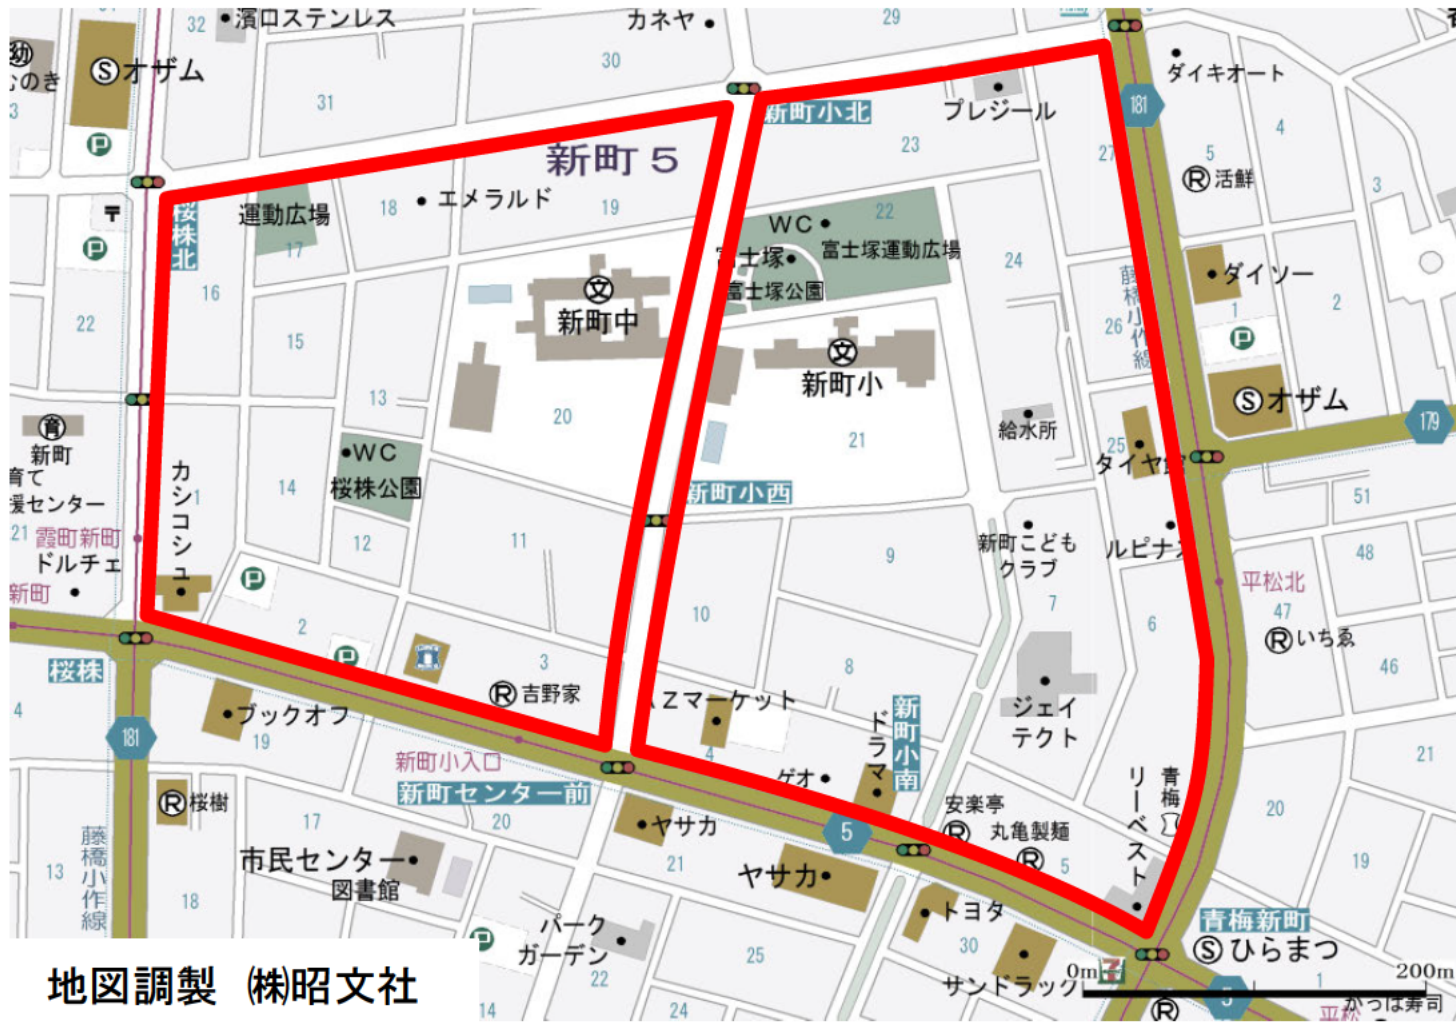

令和元年度		
No.	場所	所轄署
24・25	青梅市新町5丁目	青梅

地図調製 (株)昭文社