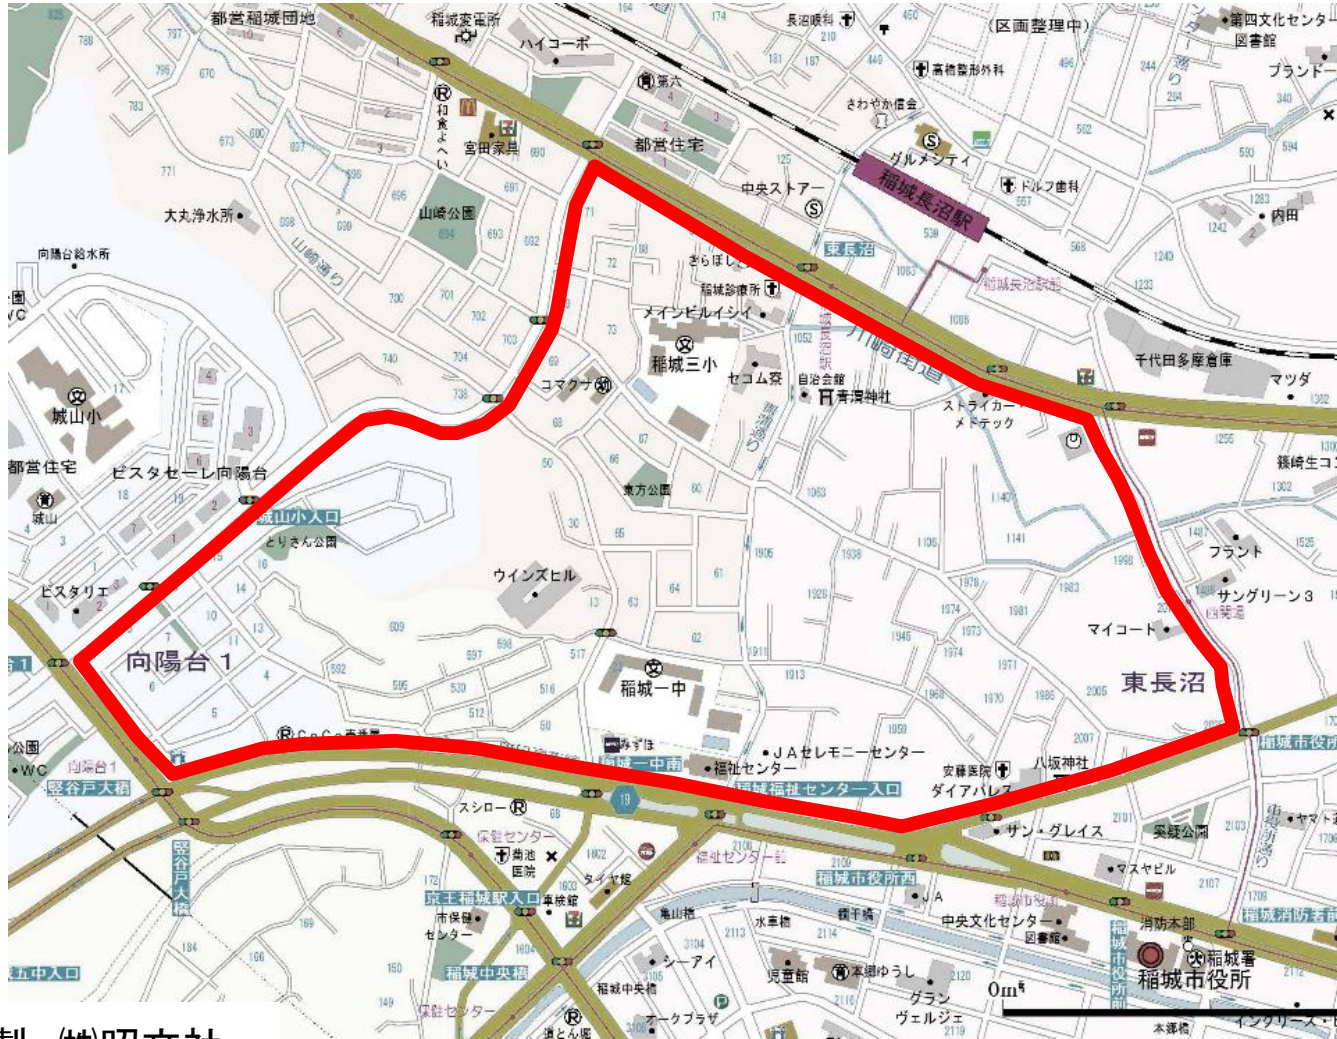

令和2年度		
No.	場所	所轄署
30	稲城市大丸、東長沼	多摩中央

地図調製 (株)昭文社