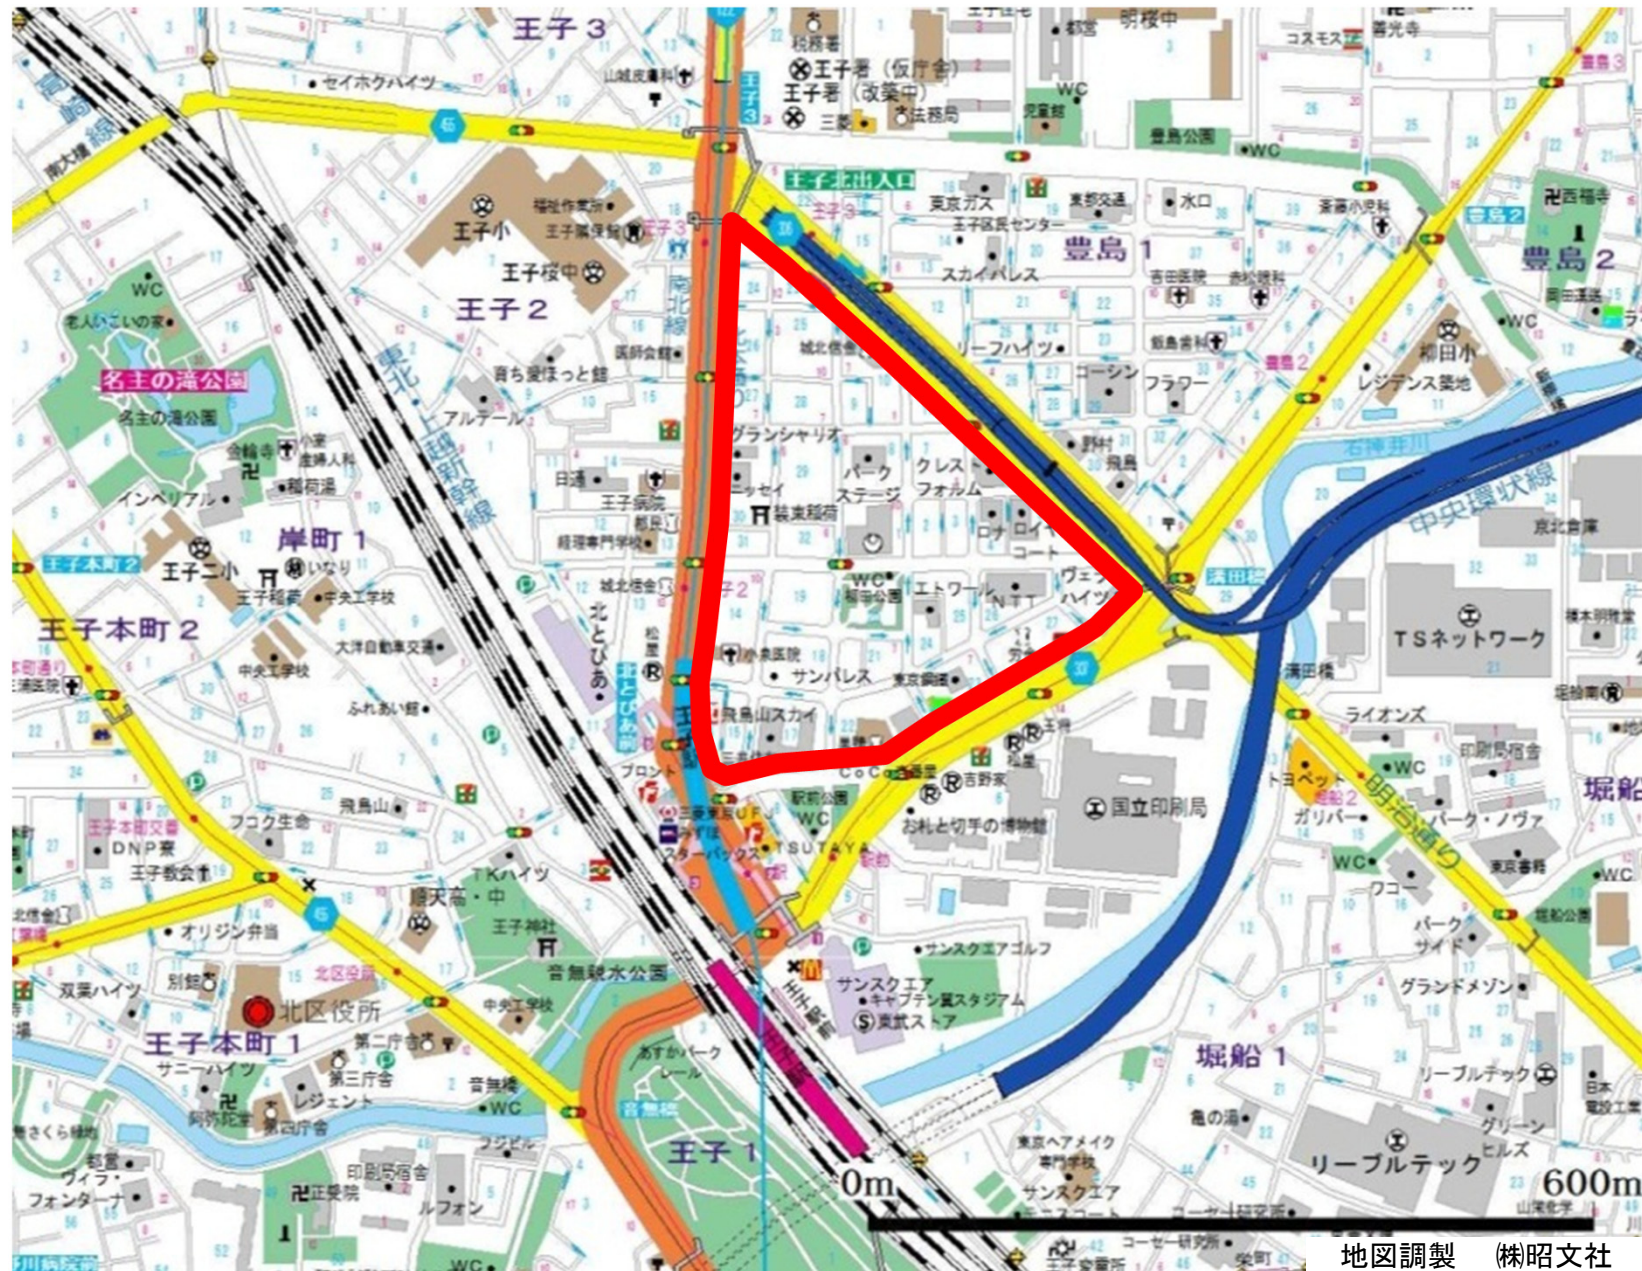

年度	No.	場所	所轄署
H26	26	北区王子1、2丁目、豊島1丁目	王子

地図調製 (株)昭文社