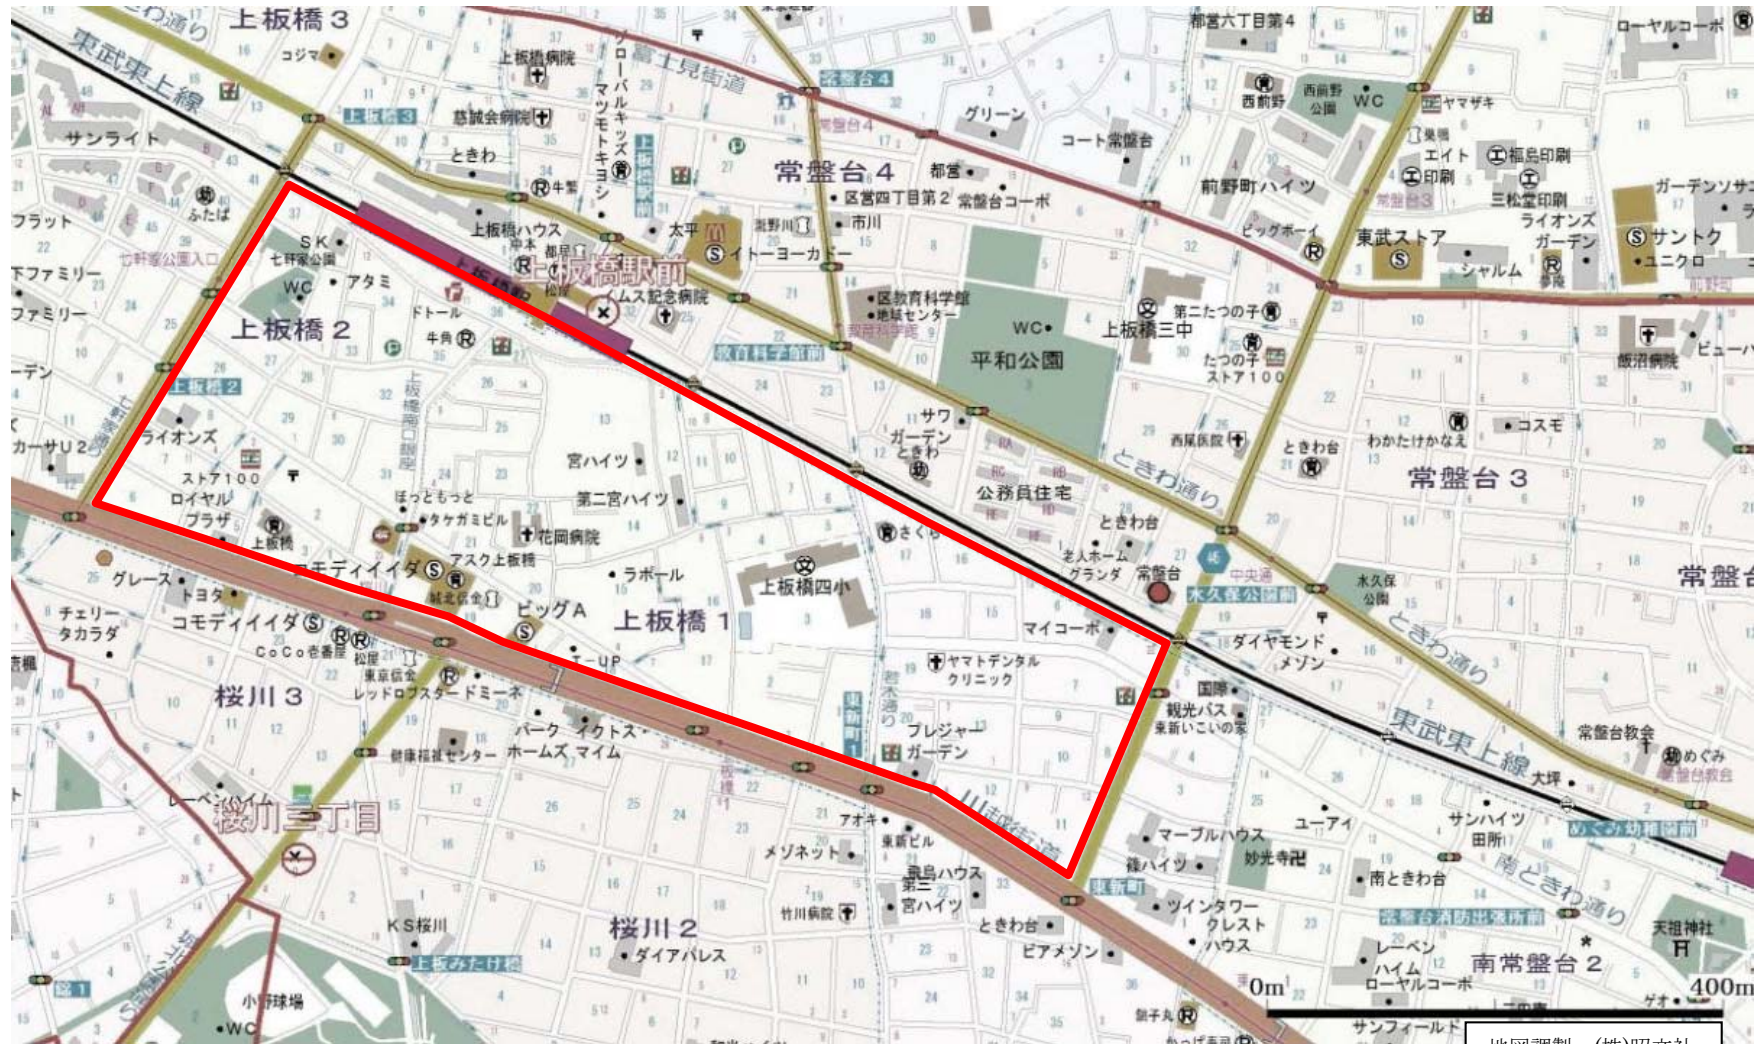

年度	No.	場所	所轄署
H27	21	板橋区上板橋1、2丁目、東新町1丁目	板橋

地図調製 (株)昭文社