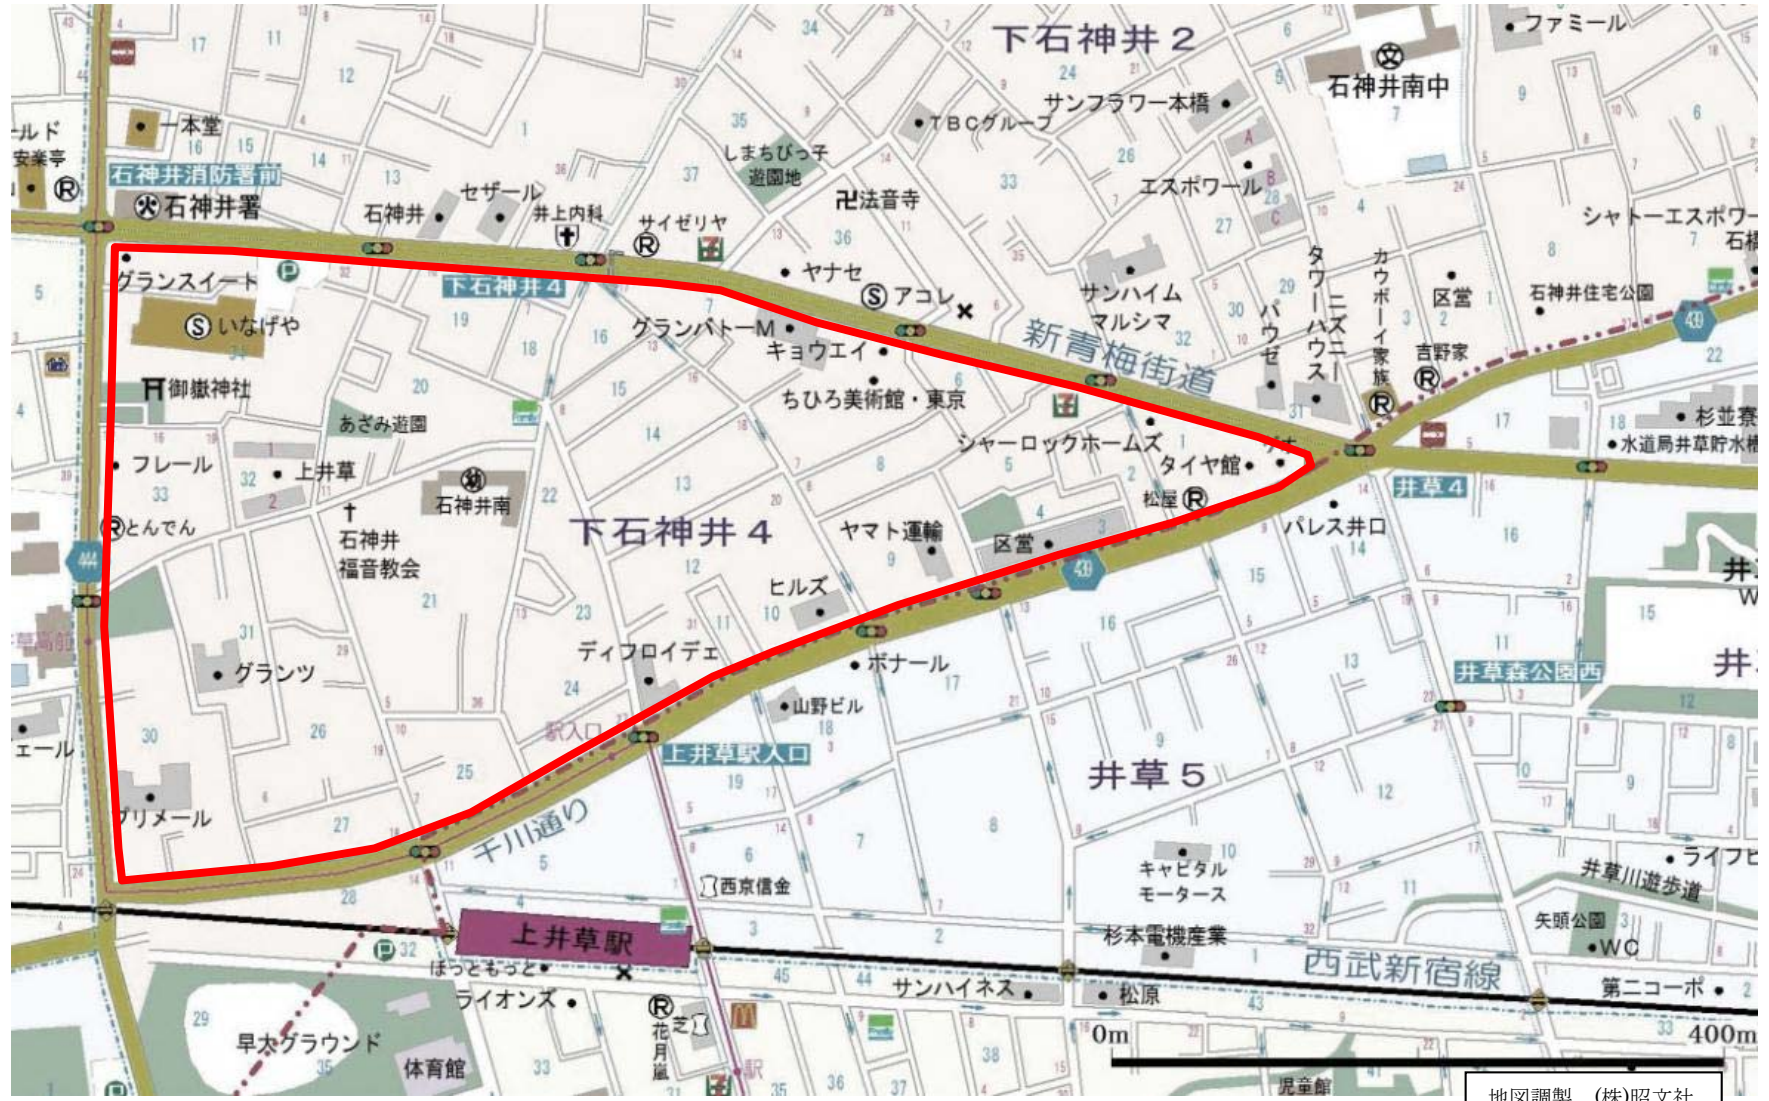

年度	No.	場所	所轄署
H27	25	練馬区下石神井4丁目	石神井

地図調製 (株)昭文社