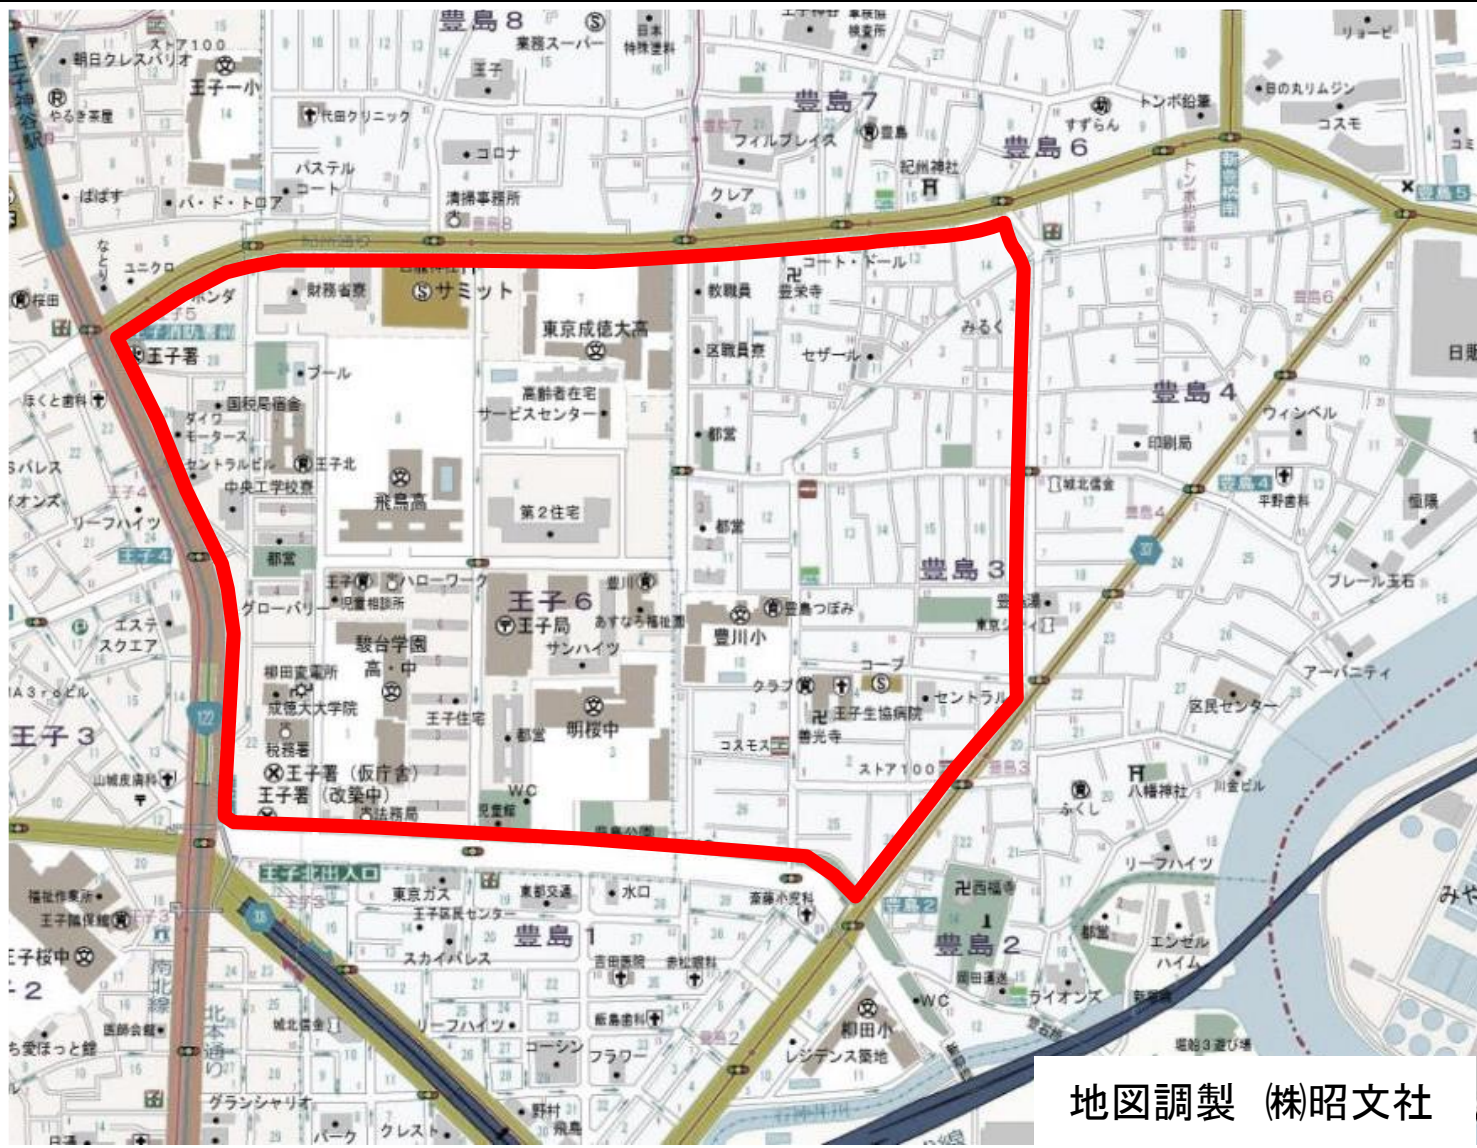

年度	No.	場所	所轄署
H30	16	北区王子6丁目、豊島3丁目、豊島7丁目	王子

地図調製 (株)昭文社