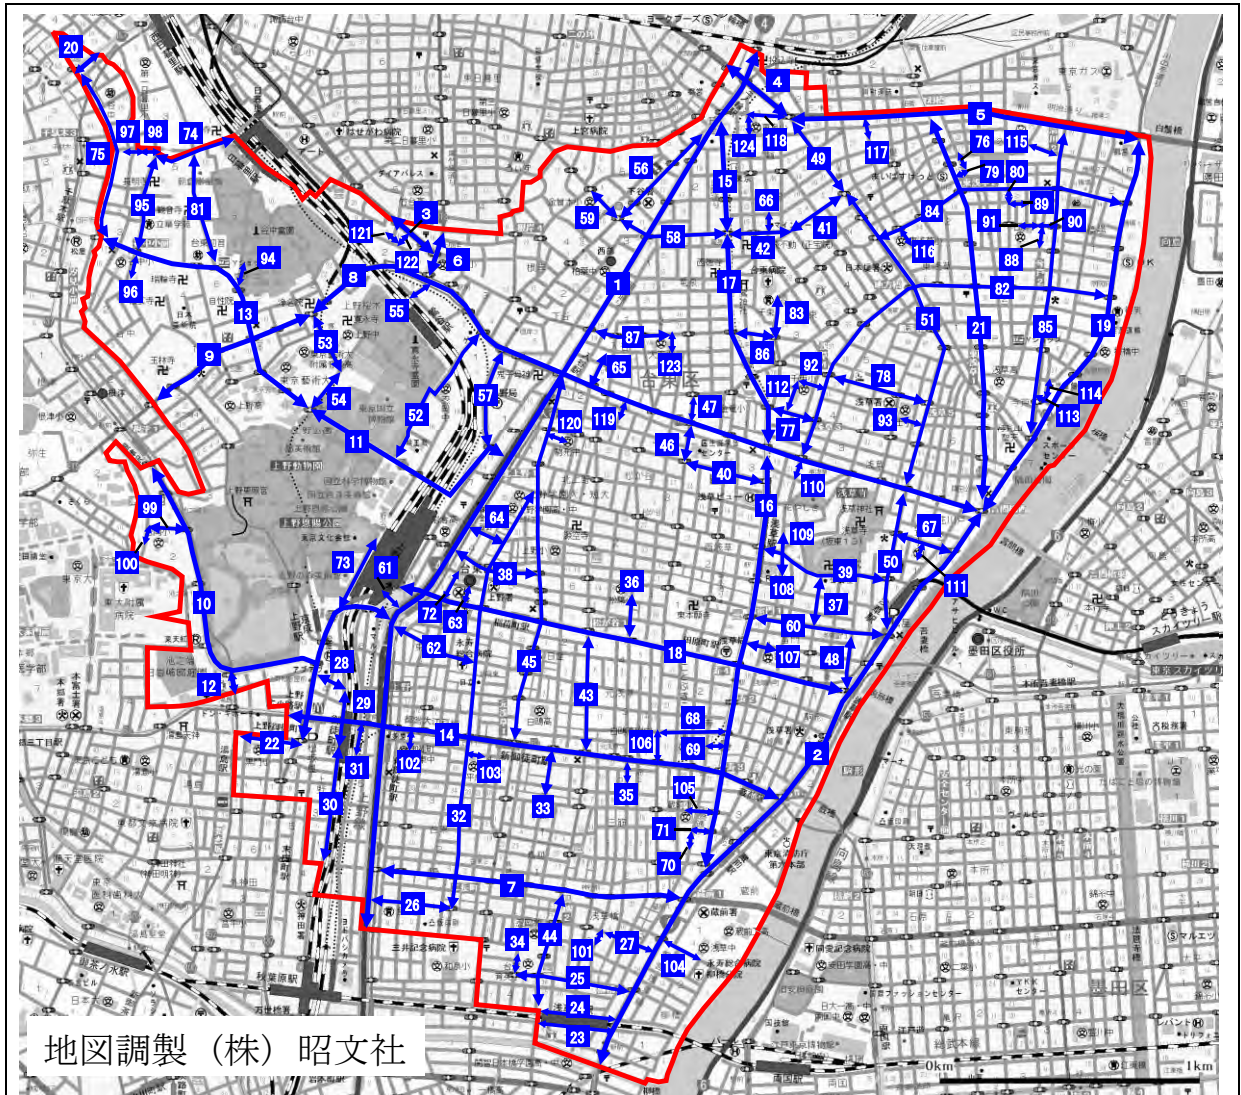

また、交通規制の実施に当たっては、周辺道路へ与える影響を常に調査し、交通流の整序化等が図られるよう、周辺の交通規制等について、必要な見直しを実施する。

(3) 違法駐車行為の防止のための事業における配慮事項

違法駐車 の 指導取締りに加え、違法駐車行為の防止に資する事業について、関係機関と連携して重点的かつ計画的に実施する。

位置図

区市町村名	台東区
重点整備地区名	台東区全域

地図調製 (株) 昭文社

<凡例>

- : 重点整備地区
- ↔ : 道路の区間 (生活関連経路)