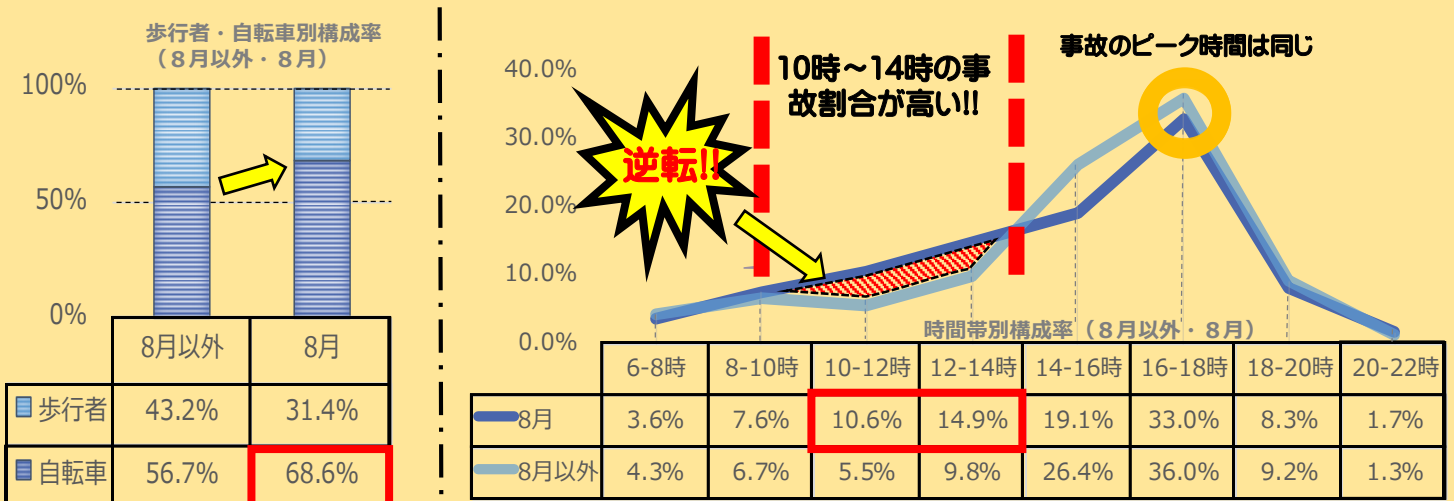

# 交通安全情報

## ドライバーの皆さん！夏休みの事故防止お願いします！

**8月**は小学生の自転車事故割合が高まります。他の月と比べて日中**10時～14時**の割合が高いことが特徴です。

「小学生」+「自転車」=「注意!!!」

出合い頭事故が多いというデータもあります。子供が遊ぶ公園や、住宅街、塾のまわり、交差点の周辺では慎重な運転を心掛けてください。