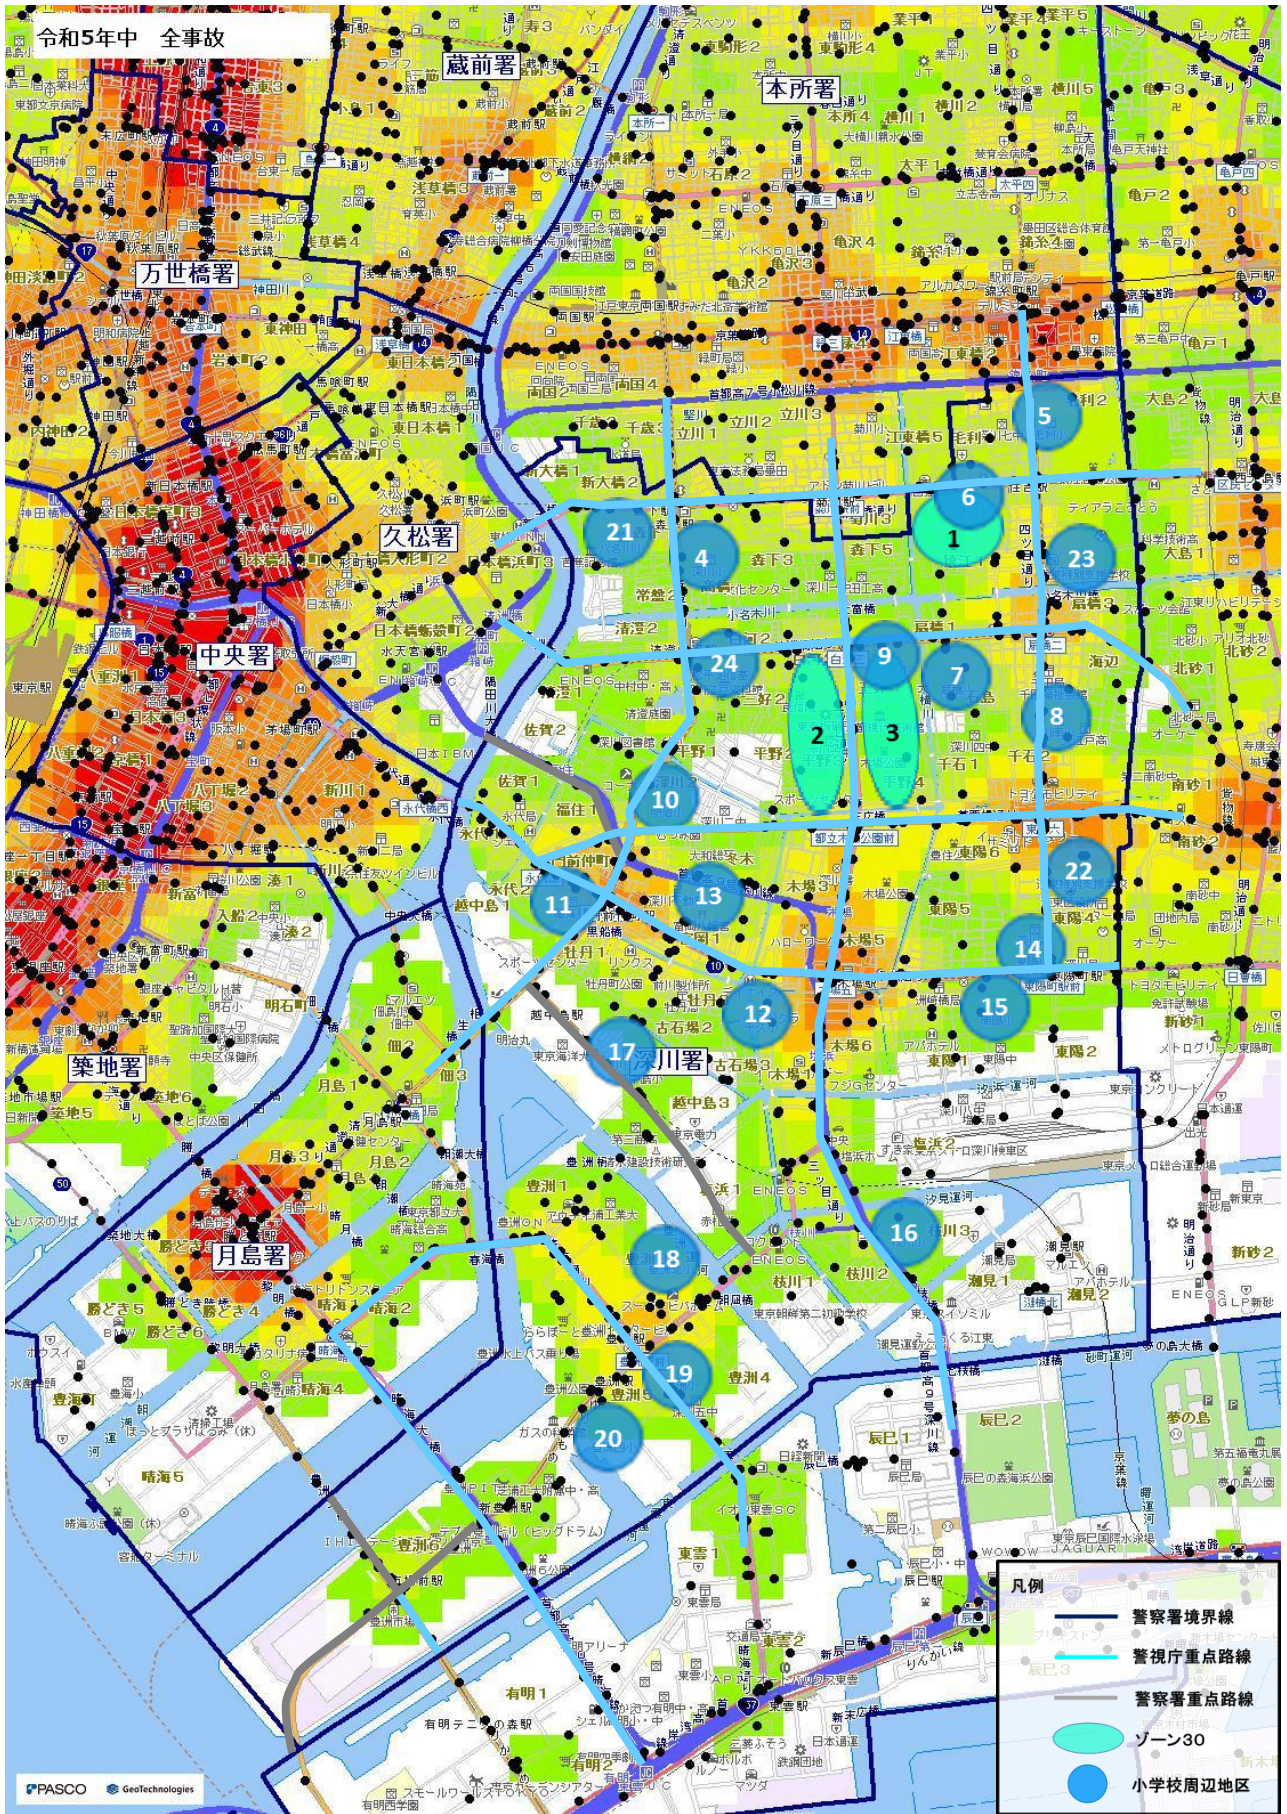

No	対象	地区
23	都立墨東特別支援学校	江東区猿江2丁目周辺
24	ケイ・インターナショナルスクール	江東区白河1丁目周辺

ランダムな速度取締りの実施

指定した路線・時間帯以外においても、ランダムな速度取締り等を実施いたします。
重大交通事故を防止するため、表記された路線・時間帯以外でも常に安全運転を心掛け、速度を抑えて走行してください。

深川警察署管内の速度取締り重点路線

※地図内の表示されている色については全事故の発生密度 (件 / km²)

15 ~ 20