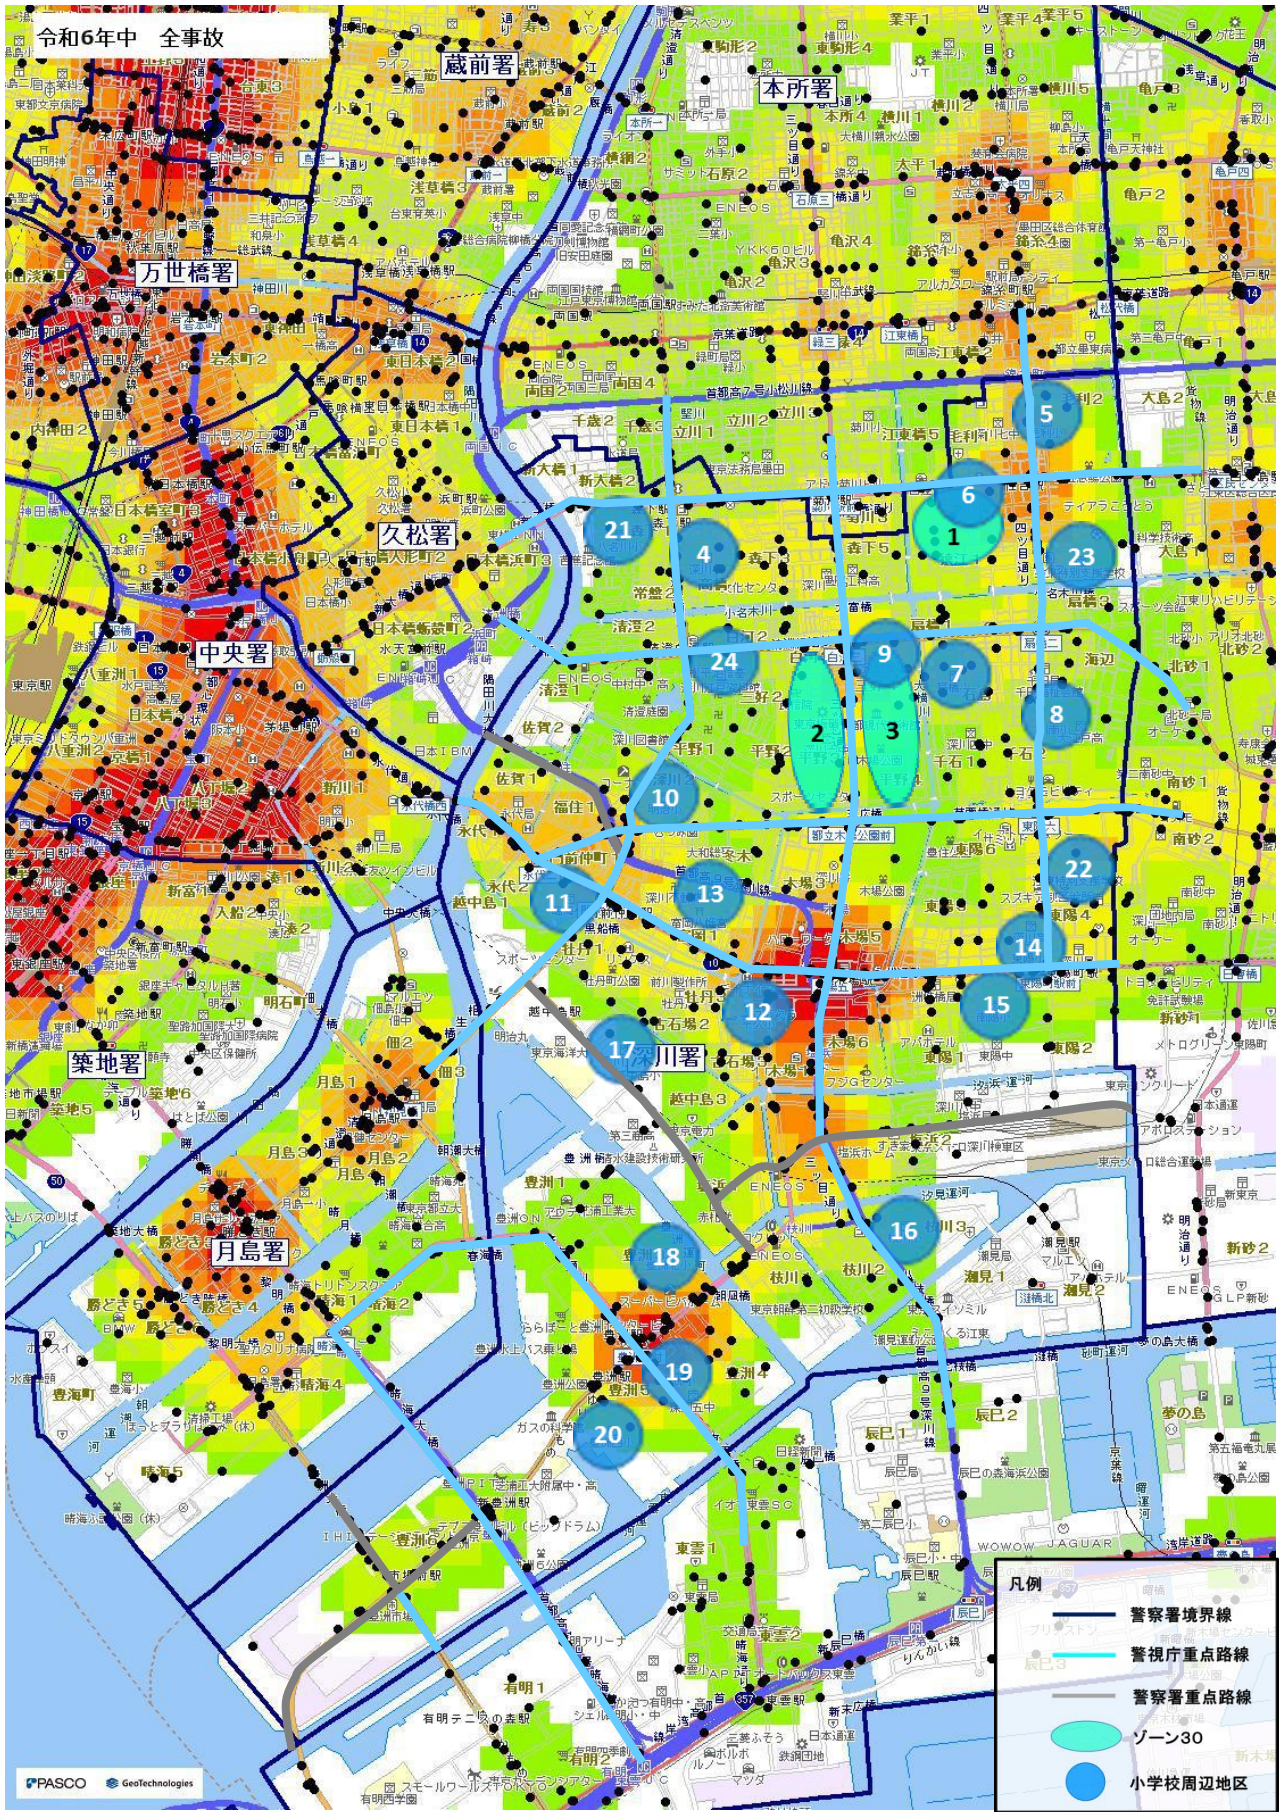

No	対象	地区
20	江東区立豊洲西小学校	江東区豊洲5丁目周辺
21	江東区立八名川小学校	江東区新大橋3丁目周辺
22	都立江東特別支援学校	江東区東陽4丁目周辺
23	都立墨東特別支援学校	江東区猿江2丁目周辺
24	ケイ・インターナショナルスクール	江東区白河1丁目周辺

ランダムな速度取締りの実施

指定した路線・時間帯以外においても、ランダムな速度取締り等を実施いたします。
重大交通事故を防止するため、表記された路線・時間帯以外でも常に安全運転を心掛け、速度を抑えて走行してください。

深川警察署管内の速度取締り重点路線

※地図内の表示されている色については全事故の発生密度 (件 / km²)

15~ 120~