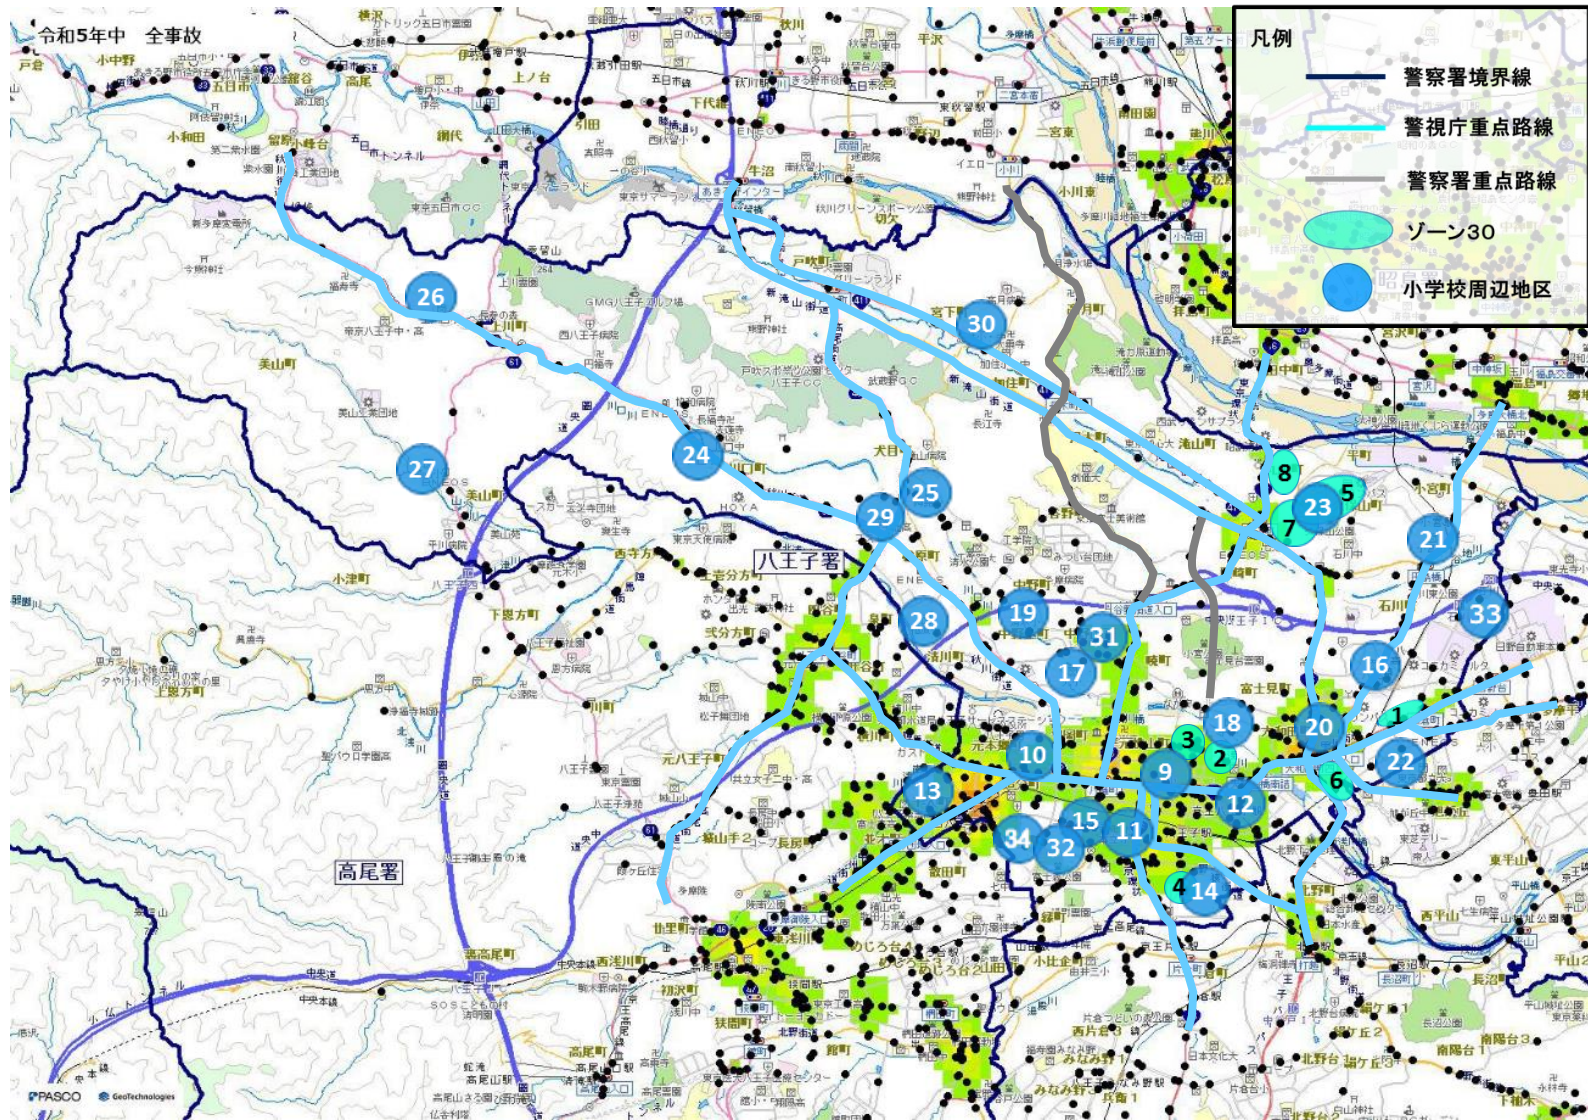

八王子警察署管内の重点路線

No	路線名	種別	規制速度(時速)	区	間	重点時間帯
1	国道16号	☆	50km	八王子車検場入口交差点 八日町交差点	八幡町交差点 子安町交差点	7-12
2	国道20号	☆	50km	長房地地入口交差点	高倉町東交差点	7-12
3	国道16号 (八王子バイパス)	☆	60km	新浅川橋上	左入橋交差点	7-12
4	国道411号 (滝山街道)	☆	40km	左入町交差点	八王子市戸吹町2100番地先	7-12
5	秋川街道	☆	40km	本郷横丁交差点	新小峰トンネル内	7-12
6	野猿街道	☆	30km	六万坊交差点	横山町郵便局前交差点	7-12
7	陣馬街道	☆	40km	追分町交差点	水無瀬橋上	7-12
8	高尾街道	☆	40km	松枝橋上	戸吹町交差点	7-12
9	甲州街道(都256)	☆	50km	日野台5丁目西交差点	高倉町西交差点	7-12
10	八王子武蔵村山線	☆	40km	石川入口交差点	多摩大橋上	7-12
11	新滝山街道	☆	60km	左入橋交差点	戸吹トンネル内	7-12
12	平山通り	☆	40km	石川入口交差点	旭が丘小前交差点	7-12
13	谷野街道	○	40km	谷野街道入口交差点	東秋川橋南交差点	15-18
14	市道49号線(旧ひよどり山有料道路)	○	50km	道の駅入口交差点	ひよどり山トンネル南交差点	0-4 13-17

八王子警察署管内におけるゾーン30・小学校周辺地区

ゾーン30

幹線道路等によって区画された生活道路が集積する市街地内の地域において、最高速度30キロ毎時の区域規制や路側帯の設置・拡幅等を始めとする交通安全対策を実施する区域です。

小学校周辺地区

小学校(公立・私立等)の周辺区域を表記しております。朝・夕の登下校時間帯に小学校付近を通行するドライバーの皆様は速度を抑制し、安全運転を徹底してください。

No	対象	地区
1	ゾーン30	八王子市高倉町周辺
2	ゾーン30	八王子市元横山町1丁目周辺
3	ゾーン30	八王子市元横山町1丁目周辺
4	ゾーン30	八王子市子安町2丁目周辺
5	ゾーン30	八王子市久保山町2丁目周辺
6	ゾーン30	八王子市大和田町2丁目周辺
7	ゾーン30	八王子市宇津木町周辺
8	ゾーン30	八王子市丸山町周辺
9	八王子市立第一小学校	八王子市元横山町2丁目周辺
10	八王子市立第二小学校	八王子市八木町7番地周辺
11	八王子市立第三小学校	八王子市寺町29番地周辺
12	八王子市立第四小学校	八王子市明神町2丁目周辺
13	八王子市立第五小学校	八王子市千人町3丁目周辺
14	八王子市立いずみの森義務教育学校	八王子市子安町2丁目周辺
15	八王子市立第七小学校	八王子市台町4丁目周辺
16	八王子市立第八小学校	八王子市石川町2065番地周辺
17	八王子市立第九小学校	八王子市中野上町2丁目周辺
18	八王子市立第十小学校	八王子市大和田町7丁目周辺
19	八王子市立清水小学校	八王子市中野山王3丁目周辺
20	八王子市立大和田小学校	八王子市大和田町4丁目周辺
21	八王子市立小宮小学校	八王子市小宮町1128番地周辺
22	八王子市立高倉小学校	八王子市高倉町67番地周辺
23	八王子市立宇津木台小学校	八王子市久保山町2丁目周辺
24	八王子市立川口小学校	八王子市川口町3675番地周辺
25	八王子市立陶鎔小学校	八王子市犬目町56番地周辺
26	八王子市立上川口小学校	八王子市上川町1099番地周辺

ランダムな速度取締りの実施

指定した路線・時間帯以外においても、ランダムな速度取締り等を実施いたします。
重大交通事故を防止するため、表記された路線・時間帯以外でも常に安全運転を心掛け、速度を抑えて走行してください。

八王子警察署管内の速度取締り重点路線

※地図内の表示されている色については全事故の発生密度 (件/km²)