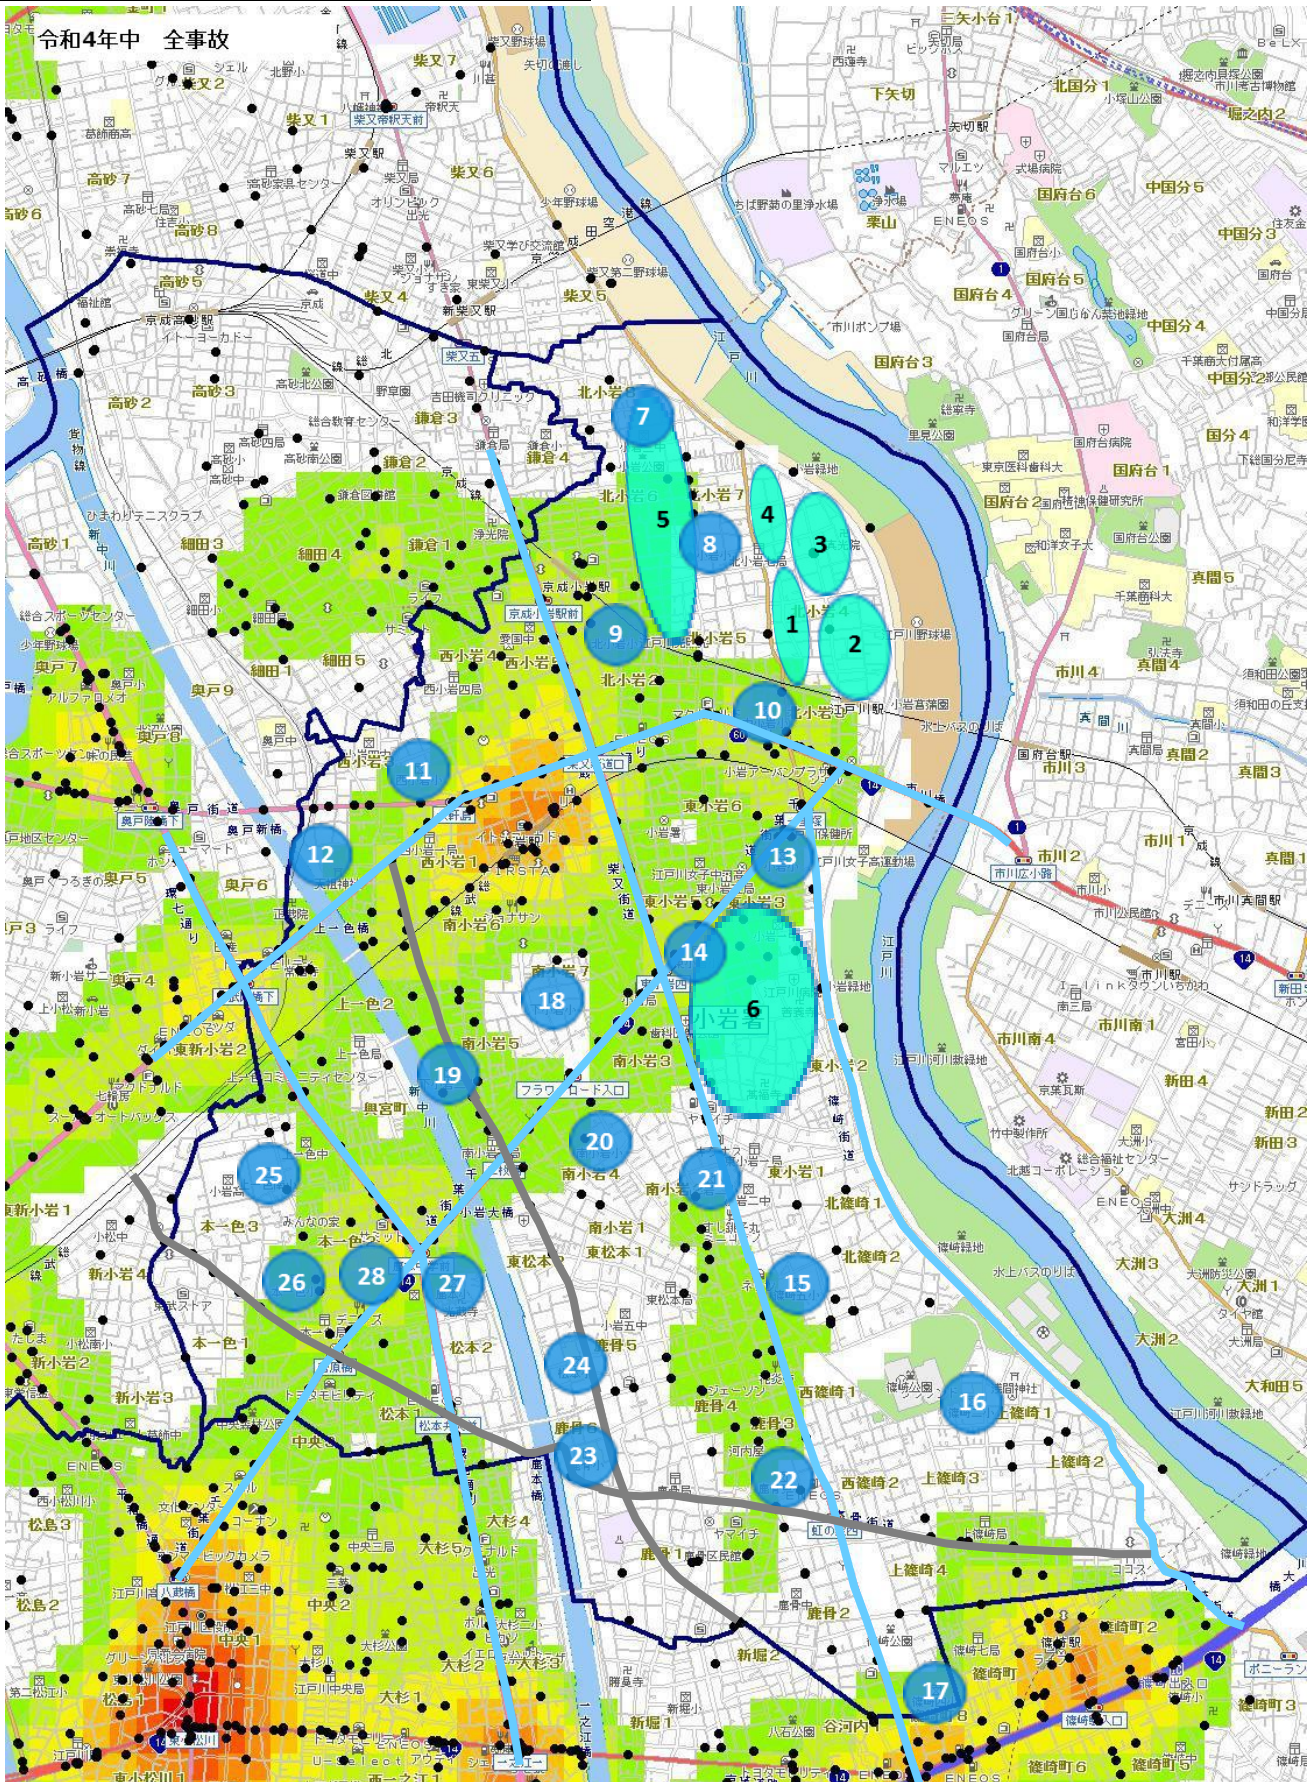

小岩警察署管内におけるゾーン30・小学校周辺地区

ゾーン30

幹線道路等によって区画された生活道路が集積する市街地内の地域において、最高速度30キロ毎時の区域規制や路側帯の設置・拡幅等を始めとする交通安全対策を実施する区域です。

小学校周辺地区

小学校（公立・私立等）の周辺区域を表記しております。朝・夕の登下校時間帯に小学校付近を通行するドライバーの皆様は速度を抑制し、安全運転を徹底してください。

No	対象	地区
1	ゾーン30	江戸川区北小岩4丁目周辺
2	ゾーン30	江戸川区北小岩4丁目周辺
3	ゾーン30	江戸川区北小岩7丁目周辺
4	ゾーン30	江戸川区北小岩7丁目周辺
5	ゾーン30	江戸川区北小岩6、7丁目周辺
6	ゾーン30	江戸川区東小岩3丁目周辺
7	江戸川区立上小岩第二小学校	江戸川区北小岩8丁目周辺
8	江戸川区立上小岩小学校	江戸川区北小岩7丁目周辺
9	江戸川区立北小岩小学校	江戸川区北小岩2丁目周辺
10	江戸川区立中小岩小学校	江戸川区北小岩3丁目周辺
11	江戸川区立西小岩小学校	江戸川区西小岩3丁目周辺
12	江戸川区立上一色小学校	江戸川区西小岩2丁目周辺
13	江戸川区立小岩小学校	江戸川区東小岩3丁目周辺
14	江戸川区立東小岩小学校	江戸川区東小岩4丁目周辺
15	江戸川区立篠崎第五小学校	江戸川区北篠崎2丁目周辺
16	江戸川区立篠崎第二小学校	江戸川区上篠崎1丁目周辺
17	江戸川区立篠崎第四小学校	江戸川区篠崎町8丁目周辺
18	江戸川区立下小岩小学校	江戸川区南小岩7丁目周辺
19	江戸川区立下小岩第二小学校	江戸川区南小岩5丁目周辺
20	江戸川区立南小岩小学校	江戸川区南小岩4丁目周辺
21	江戸川区立南小岩第二小学校	江戸川区南小岩2丁目周辺
22	江戸川区立鹿骨東小学校	江戸川区鹿骨3丁目周辺
23	江戸川区立鹿骨小学校	江戸川区鹿骨6丁目周辺
24	江戸川区立松本小学校	江戸川区鹿骨6丁目周辺
25	江戸川区立上一色南小学校	江戸川区本一色3丁目周辺
26	江戸川区立本一色小学校	江戸川区本一色2丁目周辺
27	江戸川区立鹿本小学校	江戸川区松本2丁目周辺
28	都立鹿本学園	江戸川区本一色2丁目周辺

ランダムな速度取締りの実施

指定した路線・時間帯以外においても、ランダムな速度取締り等を実施いたします。

重大交通事故を防止するため、表記された路線・時間帯以外でも常に安全運転を心掛け、速度を抑えて走行してください。

小岩警察署管内の速度取締り重点路線

15~ 120~