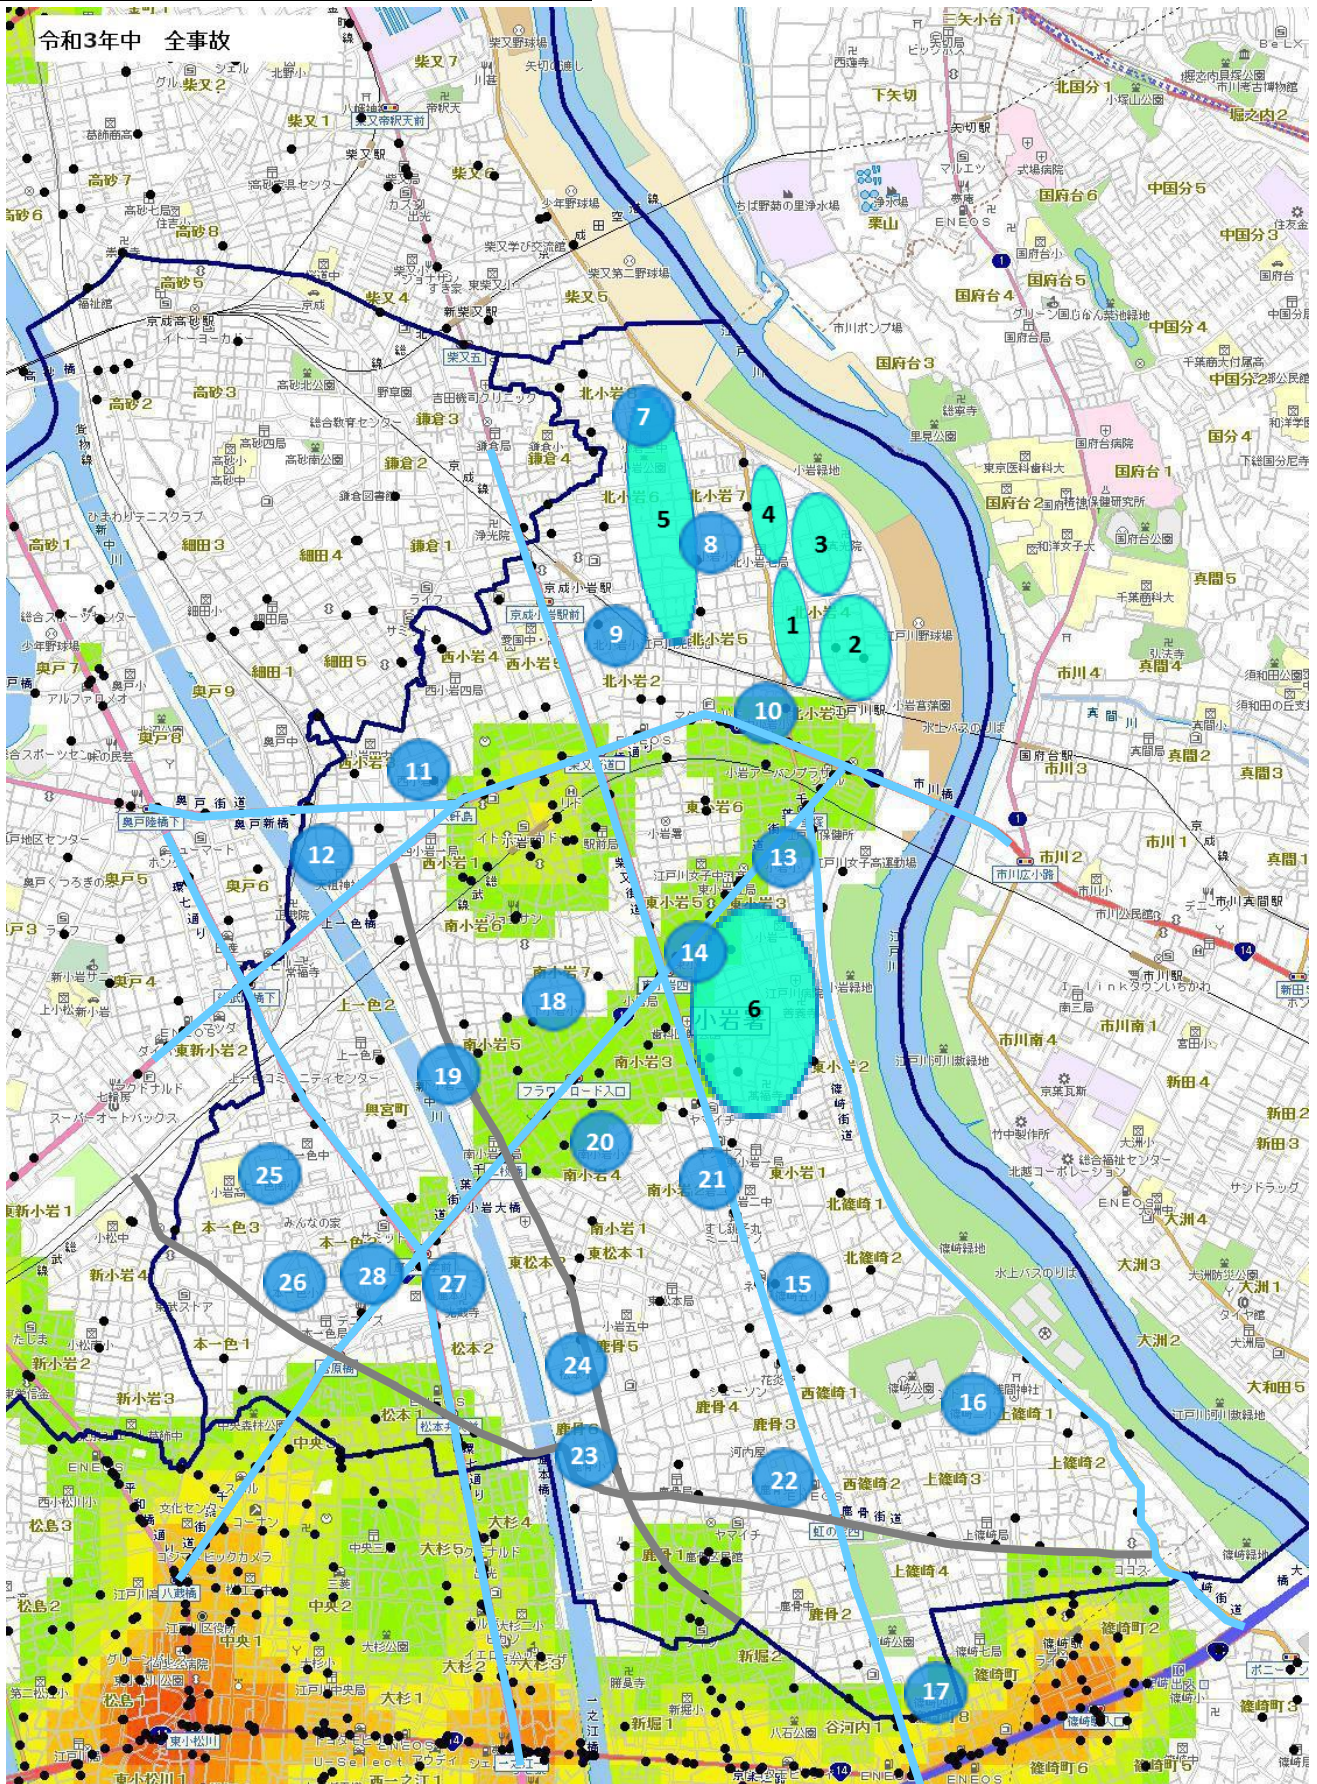

小岩警察署速度取締指針

速度取締指針とは

警視庁速度管理指針の考え方にに基づき、重大交通事故を抑止することを目的として、重点的に各種警察活動（速度取締りや警戒活動等）を実施する路線等を警察署単位で明らかにするものです。

警視庁重点路線等における警察活動

警視庁指定重点路線・警察署指定重点路線では、交通事故実態等を踏まえ、重点時間帯における速度取締りを中心とした各種警察活動を実施いたします。

- 速度取締り
- パトカーや白バイ等による赤色灯点灯走行等の警戒活動
- その他交通事故に直結する交通違反の取締り 等

小岩警察署管内の重点路線

No	路線名	種別	規制速度(時速)	区	間	重点時間帯
1	国道14号 (千葉街道)	☆	40km (50km)	江戸川区中央3-16先 (江戸川交差点)	市川橋上(都県境) (市川橋上(都県境))	8-16
2	環七通り	☆	50km	総武陸橋下交差点	松本弁天南交差点	14-18
3	蔵前橋通り	☆	50km	江戸川交差点	総武陸橋下交差点	8-14
4	柴又街道	☆	40km (30km)	江戸川区篠崎町8-3先交差点 (柴又新道口交差点)	江戸川区北小岩2-8先 (江戸川区北小岩2-8先)	12-18
5	奥戸街道	☆	40km	江戸川区西小岩3-1先	六軒島交差点	8-12
6	篠崎街道	☆	30km (40km)	一里塚交差点 (江戸川区東小岩3-15先)	篠崎駅入口交差点 (江戸川区上篠崎1-17先)	8-14
7	鹿本通り	○	40km	上一色橋東交差点	江戸川区鹿骨1-48先交差点	10-18
8	鹿骨街道	○	40km (30km)	江戸川区篠崎町1-31先交差点 (鹿骨区民館入口交差点)	江戸川区本一色3-1先 (江戸川区本一色3-1先)	10-16

小岩警察署管内におけるゾーン30・小学校周辺地区

ゾーン30

幹線道路等によって区画された生活道路が集積する市街地内の地域において、最高速度30キロ毎時の区域規制や路側帯の設置・拡幅等を始めとする交通安全対策を実施する区域です。

小学校周辺地区

小学校（公立・私立等）の周辺区域を表記しております。朝・夕の登下校時間帯に小学校付近を通行するドライバーの皆様は速度を抑制し、安全運転を徹底してください。

No	対象	地区
1	ゾーン30	江戸川区北小岩4丁目周辺
2	ゾーン30	江戸川区北小岩4丁目周辺
3	ゾーン30	江戸川区北小岩7丁目周辺
4	ゾーン30	江戸川区北小岩7丁目周辺
5	ゾーン30	江戸川区北小岩6、7丁目周辺
6	ゾーン30	江戸川区東小岩3丁目周辺
7	江戸川区立上小岩第二小学校	江戸川区北小岩8丁目周辺
8	江戸川区立上小岩小学校	江戸川区北小岩7丁目周辺
9	江戸川区立北小岩小学校	江戸川区北小岩2丁目周辺
10	江戸川区立中小岩小学校	江戸川区北小岩3丁目周辺
11	江戸川区立西小岩小学校	江戸川区西小岩3丁目周辺
12	江戸川区立上一色小学校	江戸川区西小岩2丁目周辺
13	江戸川区立小岩小学校	江戸川区東小岩3丁目周辺
14	江戸川区立東小岩小学校	江戸川区東小岩4丁目周辺
15	江戸川区立篠崎第五小学校	江戸川区北篠崎2丁目周辺
16	江戸川区立篠崎第二小学校	江戸川区上篠崎1丁目周辺
17	江戸川区立篠崎第四小学校	江戸川区篠崎町8丁目周辺
18	江戸川区立下小岩小学校	江戸川区南小岩7丁目周辺
19	江戸川区立下小岩第二小学校	江戸川区南小岩5丁目周辺
20	江戸川区立南小岩小学校	江戸川区南小岩4丁目周辺
21	江戸川区立南小岩第二小学校	江戸川区南小岩2丁目周辺
22	江戸川区立鹿骨東小学校	江戸川区鹿骨3丁目周辺
23	江戸川区立鹿骨小学校	江戸川区鹿骨6丁目周辺
24	江戸川区立松本小学校	江戸川区鹿骨6丁目周辺
25	江戸川区立上一色南小学校	江戸川区本一色3丁目周辺
26	江戸川区立本一色小学校	江戸川区本一色2丁目周辺
27	江戸川区立鹿本小学校	江戸川区松本2丁目周辺
28	都立鹿本学園	江戸川区本一色2丁目周辺

ランダムな速度取締りの実施

指定した路線・時間帯以外においても、ランダムな速度取締り等を実施いたします。

重大交通事故を防止するため、表記された路線・時間帯以外でも常に安全運転を心掛け、速度を抑えて走行してください。

小岩警察署管内の速度取締り重点路線

15~ 120~