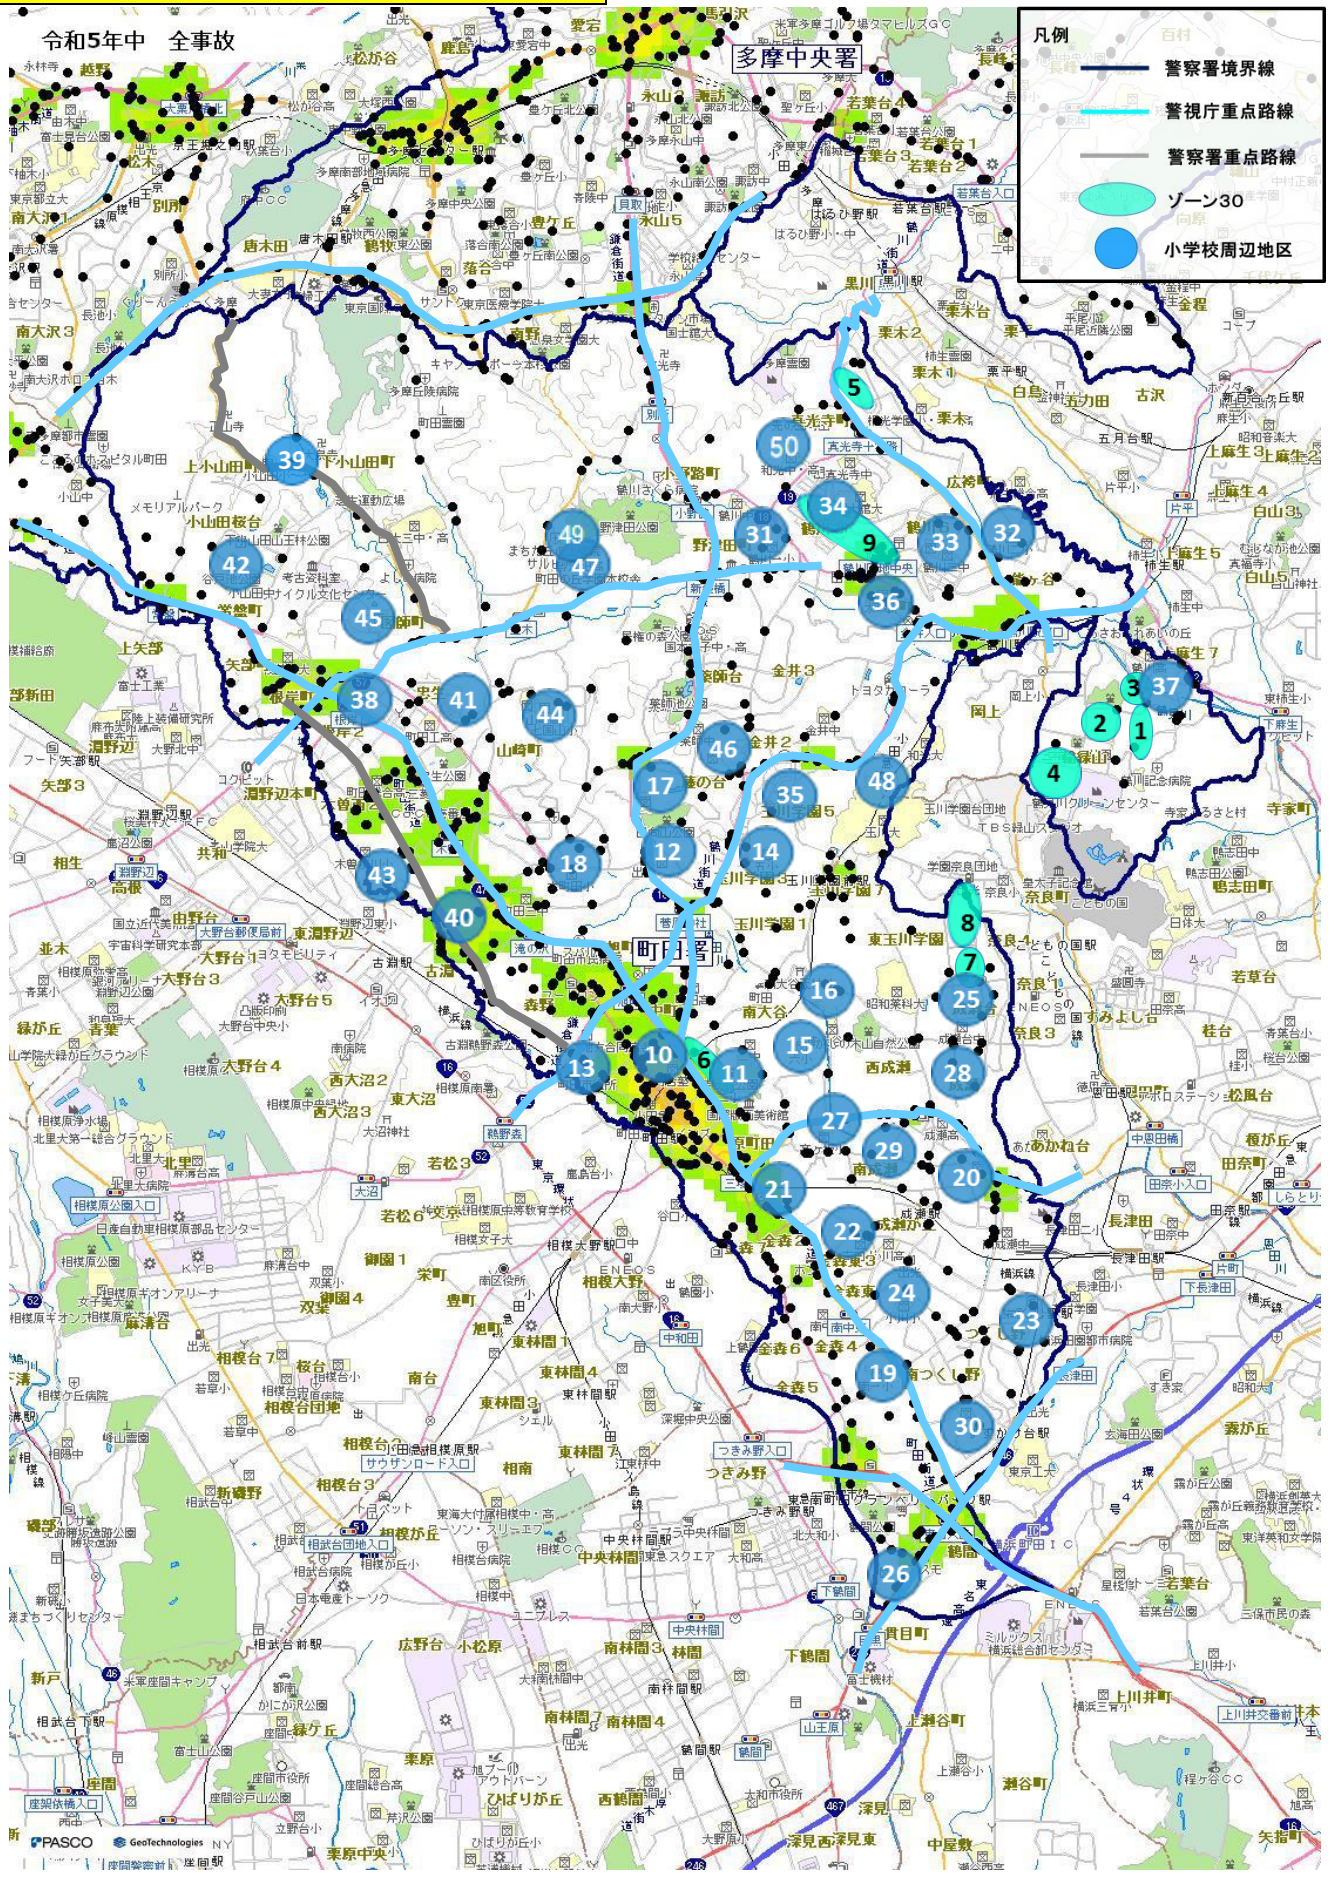

町田警察署速度取締指針

速度取締指針とは

警視庁速度管理指針の考え方にに基づき、重大交通事故を抑止することを目的として、重点的に各種警察活動（速度取締りや警戒活動等）を実施する路線等を警察署単位で明らかにするものです。

警視庁重点路線等における警察活動

警視庁指定重点路線・警察署指定重点路線では、交通事故実態等を踏まえ、重点時間帯における速度取締りを中心とした各種警察活動を実施いたします。

- 速度取締り
- パトカーや白バイ等による赤色灯点灯走行等の警戒活動
- その他交通事故に直結する交通違反の取締り 等

町田警察署管内の重点路線

No	路線名	種別	規制速度(時速)	区	間	重点時間帯
1	国道16号	☆	50km (60km)	町田市鶴間1619先(都県境) (東名入口交差点)	南町田北交差点(都県境) (南町田北交差点(都県境))	8-10 14-18
2	国道246号	☆	50km (40km)	つくし野交差点(都県境)	町田市鶴間1181先(都県境)	8-10 12-16
				(上記区間内の側道部分)		
3	町田街道	☆	40km	町田市辻交差点	町田市常盤町3170先	6-20
4	鎌倉街道	☆	40km (50km) (60km)	町田市森野5-1先(都県境) (町田市野津田町2469先交差点) (小野路交差点)	町田市小野路3332先 (小野路交差点) (町田市小野路3332先)	7-12
5	鶴川街道	☆	40km	町田市真光寺2-1先(都県境)	中央橋北交差点	8-20
6	芝溝街道	☆	40km	綾部交差点	山根橋上(都県境)	6-14
7	尾根幹線	☆	60km	町田市上小山田1991先	町田市上小山田2002先	7-12
8	成瀬街道	☆	40km	三塚交差点	町田市成瀬5034先(都県境)	7-12
9	町田駅前通り	○	40km	三塚交差点	矢部八幡交差点	8-20
10	町田平山八王子線	○	40km (30km)	図師大橋交差点 (町田市下小山田171先交差点)	町田市上小山田町2002先 (町田市上小山田町2002先)	7-12

町田警察署管内におけるゾーン30・小学校周辺地区

ゾーン30

幹線道路等によって区画された生活道路が集積する市街地内の地域において、最高速度30キロ毎時の区域規制や路側帯の設置・拡幅等を始めとする交通安全対策を実施する区域です。

小学校周辺地区

小学校（公立・私立等）の周辺区域を表記しております。朝・夕の登下校時間帯に小学校付近を通行するドライバーの皆様は速度を抑制し、安全運転を徹底してください。

No	対象	地区
1	ゾーン30	町田市三輪緑山1丁目周辺
2	ゾーン30	町田市三輪緑山1、4丁目周辺
3	ゾーン30	町田市三輪緑山4丁目周辺
4	ゾーン30	町田市三輪緑山2丁目周辺
5	ゾーン30	町田市真光寺1丁目周辺
6	ゾーン30	町田市原町田5丁目周辺
7	ゾーン30	町田市成瀬台3丁目周辺
8	ゾーン30	町田市成瀬台4丁目周辺
9	ゾーン30	町田市鶴川3、4丁目周辺
10	町田市立町田第一小学校	町田市中町1丁目周辺
11	町田市立町田第二小学校	町田市原町田4丁目周辺
12	町田市立町田第三小学校	町田市本町田1212番周辺
13	町田市立町田第四小学校	町田市森野2丁目周辺
14	町田市立町田第五小学校	町田市玉川学園4丁目周辺
15	町田市立町田第六小学校	町田市南大谷1260番周辺
16	町田市立南大谷小学校	町田市南大谷811番周辺
17	町田市立本町田東小学校	町田市本町田3350番周辺
18	町田市立本町田小学校	町田市本町田2032番周辺
19	町田市立南第一小学校	町田市鶴間187番周辺
20	町田市立南第二小学校	町田市成瀬7丁目周辺
21	町田市立南第三小学校	町田市金森東1丁目周辺
22	町田市立南第四小学校	町田市金森東3丁目周辺
23	町田市立つくし野小学校	町田市つくし野2丁目周辺

ランダムな速度取締りの実施

指定した路線・時間帯以外においても、ランダムな速度取締り等を実施いたします。
 重大交通事故を防止するため、表記された路線・時間帯以外でも常に安全運転を心掛け、速度を抑えて走行してください。

町田警察署管内の速度取締り重点路線

※地図内の表示されている色については全事故の発生密度 (件/km²)

15~

120~