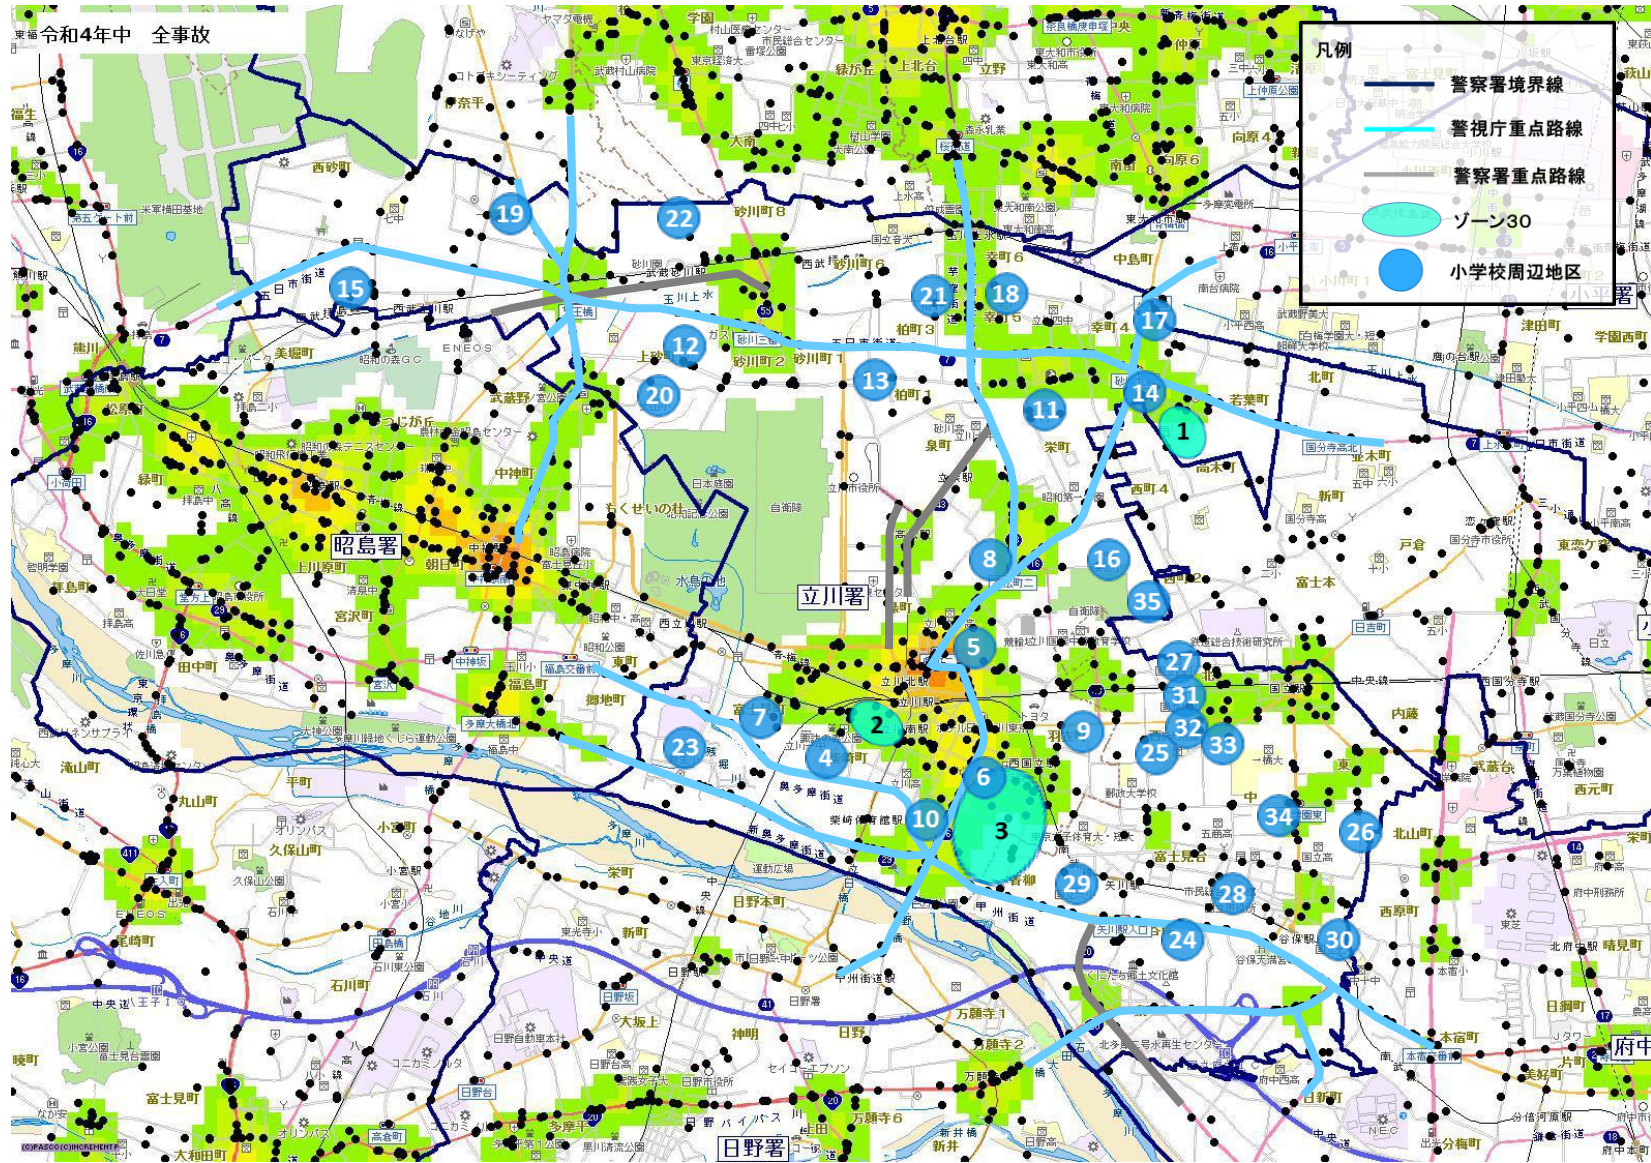

立川警察署速度取締指針

速度取締指針とは

警視庁速度管理指針の考え方にに基づき、重大交通事故を抑止することを目的として、重点的に各種警察活動（速度取締りや警戒活動等）を実施する路線等を警察署単位で明らかにするものです。

警視庁重点路線等における警察活動

警視庁指定重点路線・警察署指定重点路線では、交通事故実態等を踏まえ、重点時間帯における速度取締りを中心とした各種警察活動を実施いたします。

- 速度取締り
- パトカーや白バイ等による赤色灯点灯走行等の警戒活動
- その他交通事故に直結する交通違反の取締り 等

※ 種別：☆は警視庁重点路線、○は警察署重点路線

※ 種別欄☆の路線の指定理由については、警視庁速度管理指針をご参照ください。

※ 実際の道路標識等で定められた規制速度を確認し走行してください。

※ 重点路線の区間欄については、同路線の警察署境界付近の交差点通称名や付近住所番地で示していますので、厳密な警察署の管轄境界とは異なる場合があります。

署指定の重点路線と指定理由

No	路線名(○)	指定理由
11	府中相模原線	高速道路出口からの通行車両も多く、歩行者等の交通事故を防止するため。
12	西大通り	JR立川駅や多摩モノレールの各駅、大型商業施設の利用者の交通量も多く、重傷事故が発生しているほか、地域住民からの要望もあり、歩行者等の交通事故を防止するため。
13	上水北通り	上砂川小学校通学路と交差し、通学時間帯における車両の交通量も多く、地域住民からの要望があり、通学時等の小学生児童等の交通事故を防止するため。
14	都43	スピードを出しやすい直線区間がある片側2車線の路線である。路線上には多摩モノレールの高松、立飛駅のほか、中学校や商業施設もあり、歩行者等の交通事故を防止するため。

立川警察署管内におけるゾーン30・小学校周辺地区

ゾーン30

幹線道路等によって区画された生活道路が集積する市街地内の地域において、最高速度30キロ毎時の区域規制や路側帯の設置・拡幅等を始めとする交通安全対策を実施する区域です。

小学校周辺地区

小学校（公立・私立等）の周辺区域を表記しております。朝・夕の登下校時間帯に小学校付近を通行するドライバーの皆様は速度を抑制し、安全運転を徹底してください。

No	対象	地区
1	ゾーン30	立川市若葉町1丁目周辺
2	ゾーン30	立川市柴崎町2、3丁目周辺
3	ゾーン30	立川市錦町3、4、6丁目、国立市青柳3丁目周辺
4	立川市立第一小学校	立川市柴崎町2丁目周辺
5	立川市立第二小学校	立川市曙町3丁目周辺
6	立川市立第三小学校	立川市錦町3丁目周辺
7	立川市立第四小学校	立川市富士見町4丁目周辺
8	立川市立第五小学校	立川市高松町1丁目周辺
9	立川市立第六小学校	立川市羽衣町2丁目周辺
10	立川市立第七小学校	立川市錦町5丁目周辺
11	立川市立第八小学校	立川市幸町2丁目周辺
12	立川市立第九小学校	立川市上砂町2丁目周辺
13	立川市立第十小学校	立川市柏町1丁目周辺
14	立川市立けやき台小学校	立川市若葉町1丁目周辺
15	立川市立西砂小学校	立川市西砂町2丁目周辺
16	立川市立南砂小学校	立川市栄町2丁目周辺
17	立川市立若葉小学校	立川市若葉町4丁目周辺
18	立川市立幸小学校	立川市幸町5丁目周辺
19	立川市立松中小学校	立川市一番町5丁目周辺
20	立川市立大山小学校	立川市上砂町1丁目周辺

ランダムな速度取締りの実施

指定した路線・時間帯以外においても、ランダムな速度取締り等を実施いたします。
 重大交通事故を防止するため、表記された路線・時間帯以外でも常に安全運転を心掛け、速度を抑えて走行してください。

立川警察署管内の速度取締り重点路線

※地図内の表示されている色については全事故の発生密度 (件 / km²)

15 ~ 20 ~