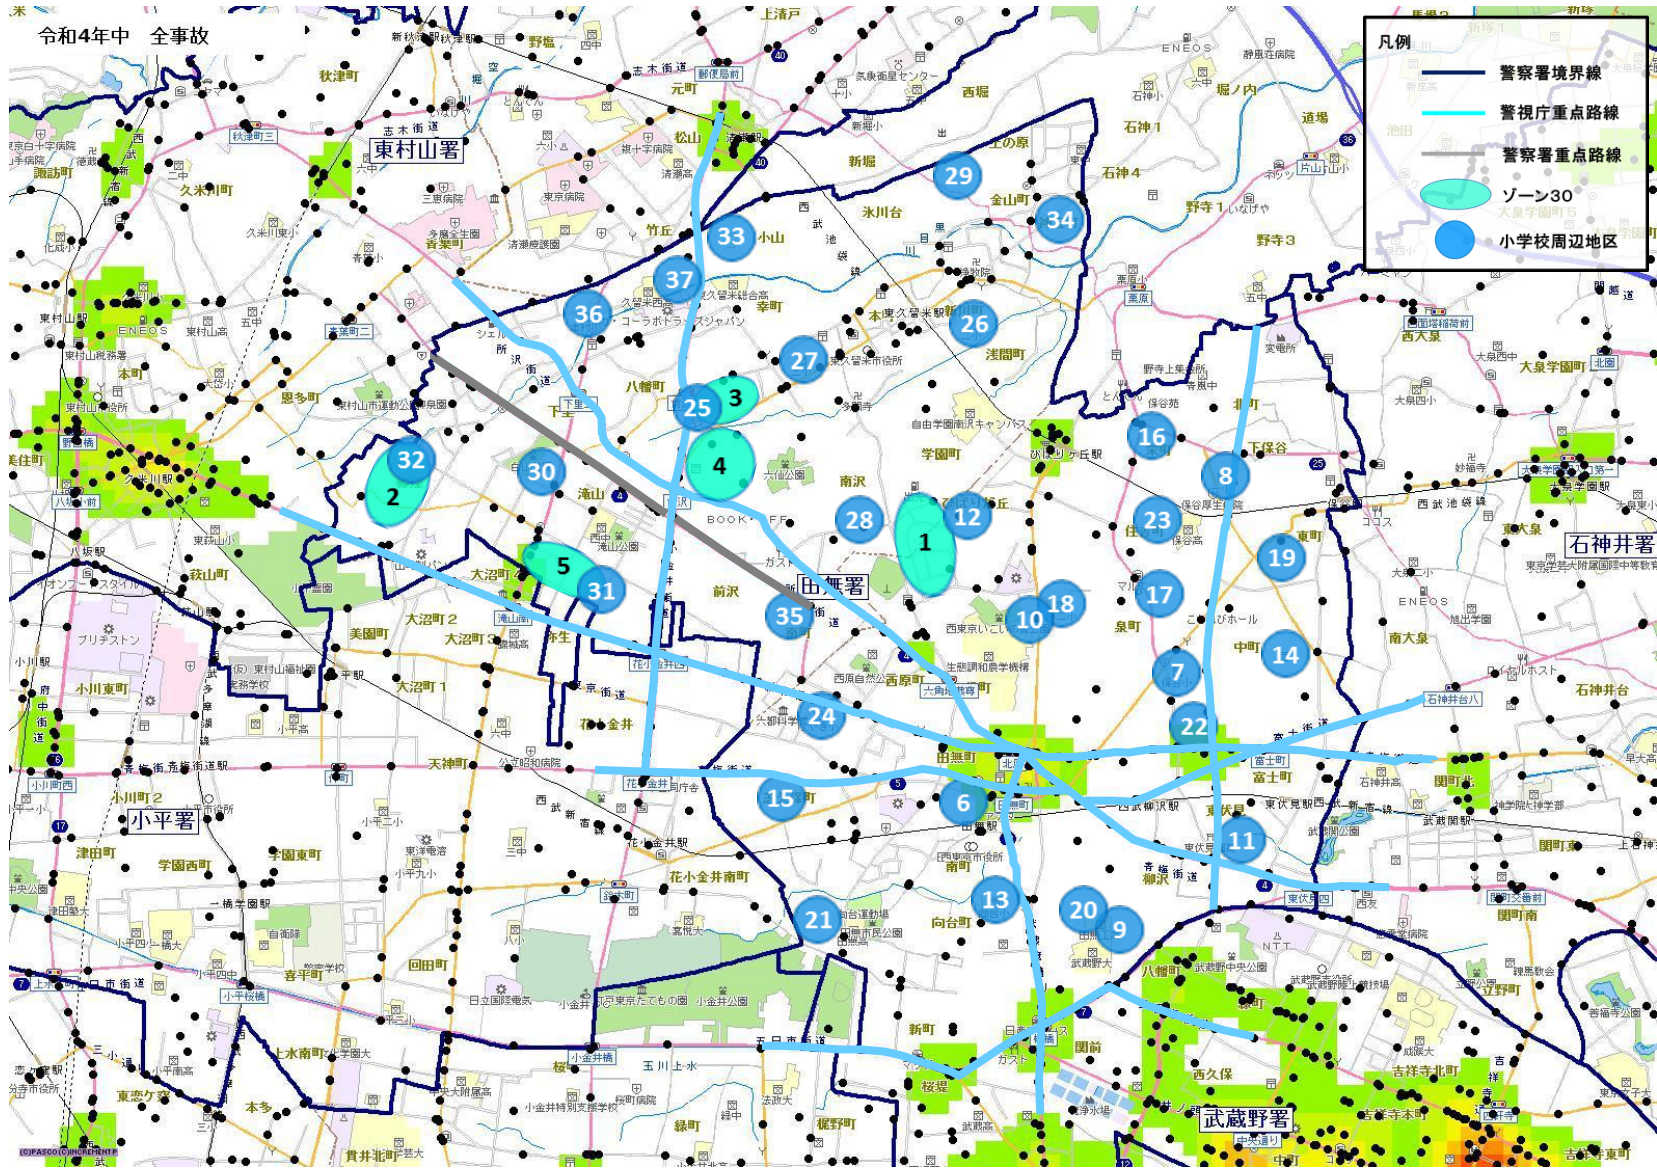

田無警察署速度取締指針

速度取締指針とは

警視庁速度管理指針の考え方にに基づき、重大交通事故を抑止することを目的として、重点的に各種警察活動（速度取締りや警戒活動等）を実施する路線等を警察署単位で明らかにするものです。

警視庁重点路線等における警察活動

警視庁指定重点路線・警察署指定重点路線では、交通事故実態等を踏まえ、重点時間帯における速度取締りを中心とした各種警察活動を実施いたします。

- 速度取締り
- パトカーや白バイ等による赤色灯点灯走行等の警戒活動
- その他交通事故に直結する交通違反の取締り 等

※ 種別：☆は警視庁重点路線、○は警察署重点路線

※ 種別欄☆の路線の指定理由については、警視庁速度管理指針をご参照ください。

※ 実際の道路標識等で定められた規制速度を確認し走行してください。

※ 重点路線の区間欄については、同路線の警察署境界付近の交差点通称名や付近住所番地で示していますので、厳密な警察署の管轄境界とは異なる場合があります。

署指定の重点路線と指定理由

No	路線名(○)	指定理由
9	新所沢街道	交通事故が多発しており、実勢速度も高いため

田無警察署管内におけるゾーン30・小学校周辺地区

ゾーン30

幹線道路等によって区画された生活道路が集積する市街地内の地域において、最高速度30キロ毎時の区域規制や路側帯の設置・拡幅等を始めとする交通安全対策を実施する区域です。

小学校周辺地区

小学校（公立・私立等）の周辺区域を表記しております。朝・夕の登下校時間帯に小学校付近を通行するドライバーの皆様は速度を抑制し、安全運転を徹底してください。

No	対象	地区
1	ゾーン30	西東京市ひばりが丘3丁目、東久留米市ひばりが丘団地周辺
2	ゾーン30	東久留米市柳窪5丁目周辺
3	ゾーン30	東久留米市中央町6丁目周辺
4	ゾーン30	東久留米市中央町5丁目周辺
5	ゾーン30	東久留米市滝山3、4丁目周辺
6	西東京市立田無小学校	西東京市田無町4丁目周辺
7	西東京市立保谷小学校	西東京市保谷町1丁目周辺
8	西東京市立保谷第一小学校	西東京市下保谷1丁目周辺
9	西東京市立保谷第二小学校	西東京市柳沢4丁目周辺
10	西東京市立谷戸小学校	西東京市緑町3丁目周辺
11	西東京市立東伏見小学校	西東京市東伏見6丁目周辺
12	西東京市立中原小学校	西東京市ひばりが丘2丁目周辺
13	西東京市立向台小学校	西東京市向台町2丁目周辺
14	西東京市立碧山小学校	西東京市中町5丁目周辺
15	西東京市立芝久保小学校	西東京市芝久保町3丁目周辺
16	西東京市立栄小学校	西東京市栄町2丁目周辺
17	西東京市立泉小学校跡地（児童の校庭利用あり）	西東京市泉町3丁目周辺
18	西東京市立谷戸第二小学校	西東京市谷戸町1丁目周辺
19	西東京市立東小学校	西東京市東町6丁目周辺
20	西東京市立柳沢小学校	西東京市南町2丁目周辺
21	西東京市立上向台小学校	西東京市向台町6丁目周辺
22	西東京市立本町小学校	西東京市保谷町1丁目周辺
23	西東京市立住吉小学校	西東京市住吉町5丁目周辺
24	西東京市立けやき小学校	西東京市芝久保町5丁目周辺
25	東久留米市立第一小学校	東久留米市中央町6丁目周辺
26	東久留米市立第二小学校	東久留米市新川町1丁目周辺

ランダムな速度取締りの実施

指定した路線・時間帯以外においても、ランダムな速度取締り等を実施いたします。
重大交通事故を防止するため、表記された路線・時間帯以外でも常に安全運転を心掛け、速度を抑えて走行してください。

田無警察署管内の速度取締り重点路線

※地図内の表示されている色については全事故の発生密度 (件/ km²)

15~     120~