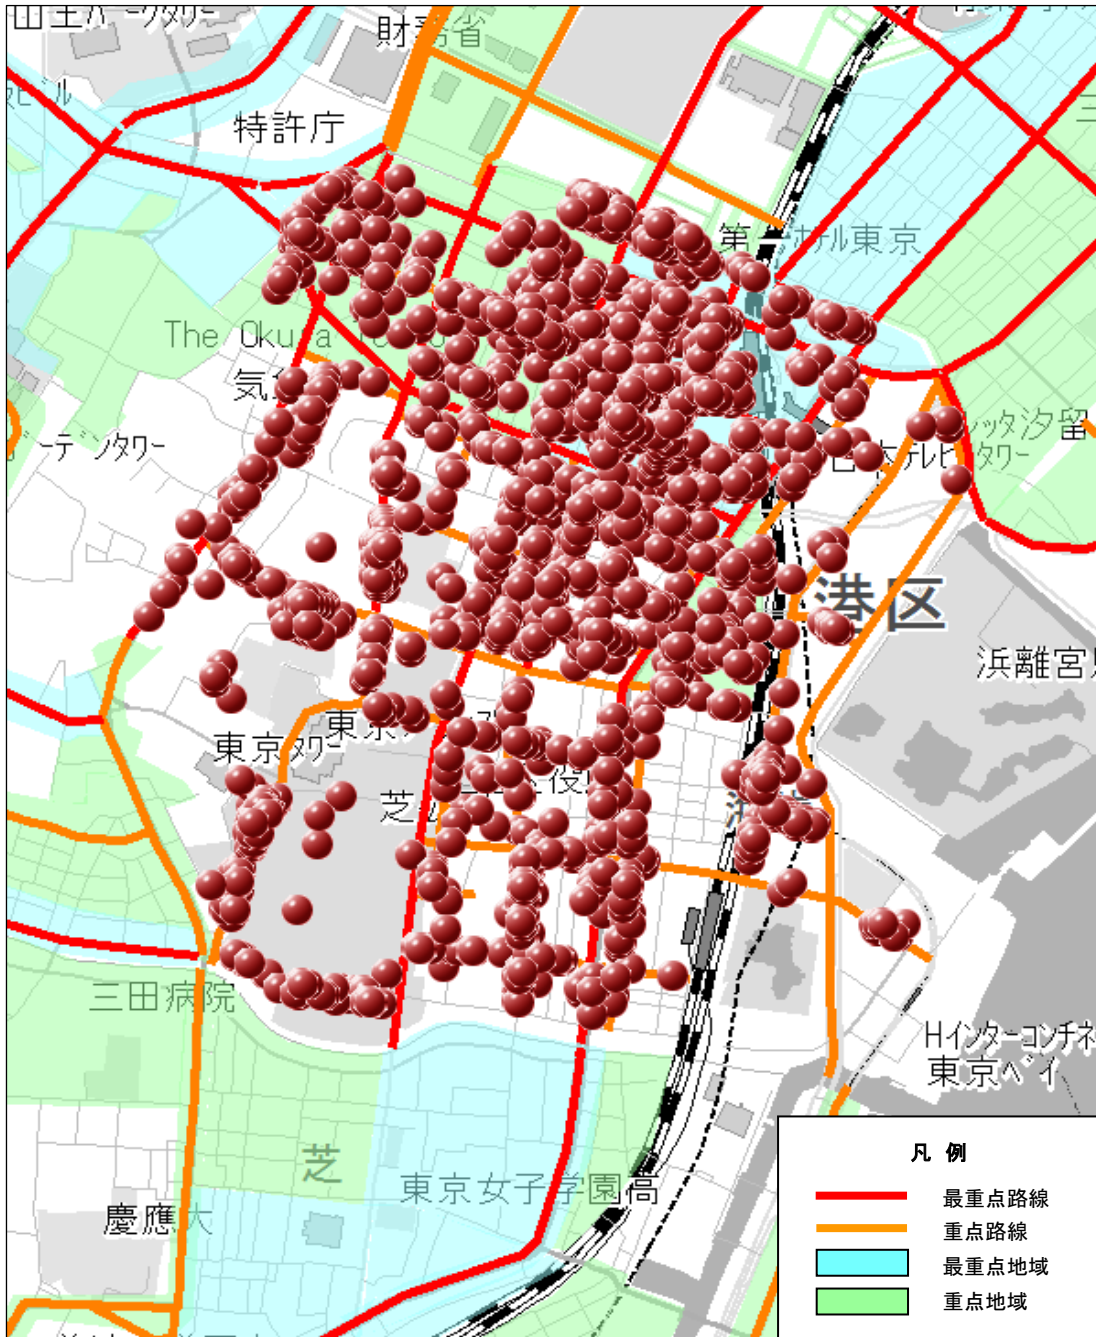

愛宕警察署

駐車監視員活動ガイドラインにおける確認標章の取付け状況

令和5年1月1日～令和5年12月31日

最重点路線・地域	2705件
重点路線・地域	1787件

Copyright(C)ZENRIN CO.LTD.(Z23LC第356号)
この地図の全部又は一部を複製することを禁じます。