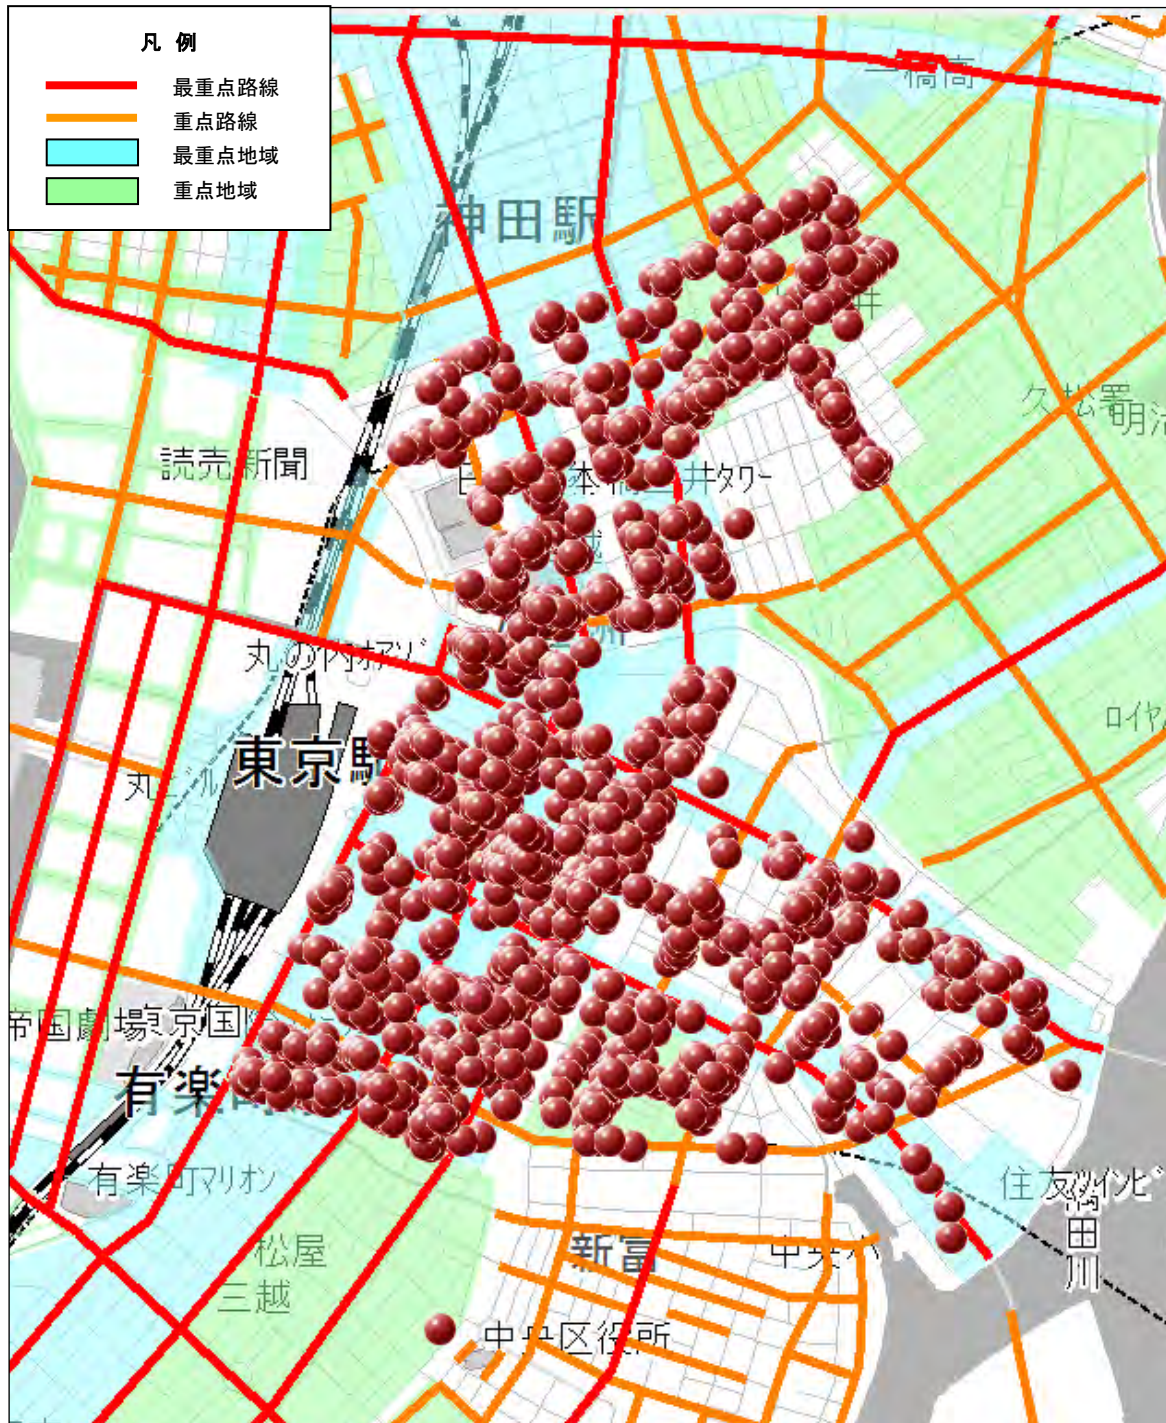

# 中央警察署

## 駐車監視員活動ガイドラインにおける確認標章の取付け状況

Copyright(C)ZENRIN CO.LTD.(Z23LC第356号)  
この地図の全部又は一部を複製することを禁じます。

令和5年1月1日～令和5年12月31日

最重点路線・地域	2387件
重点路線・地域	628件