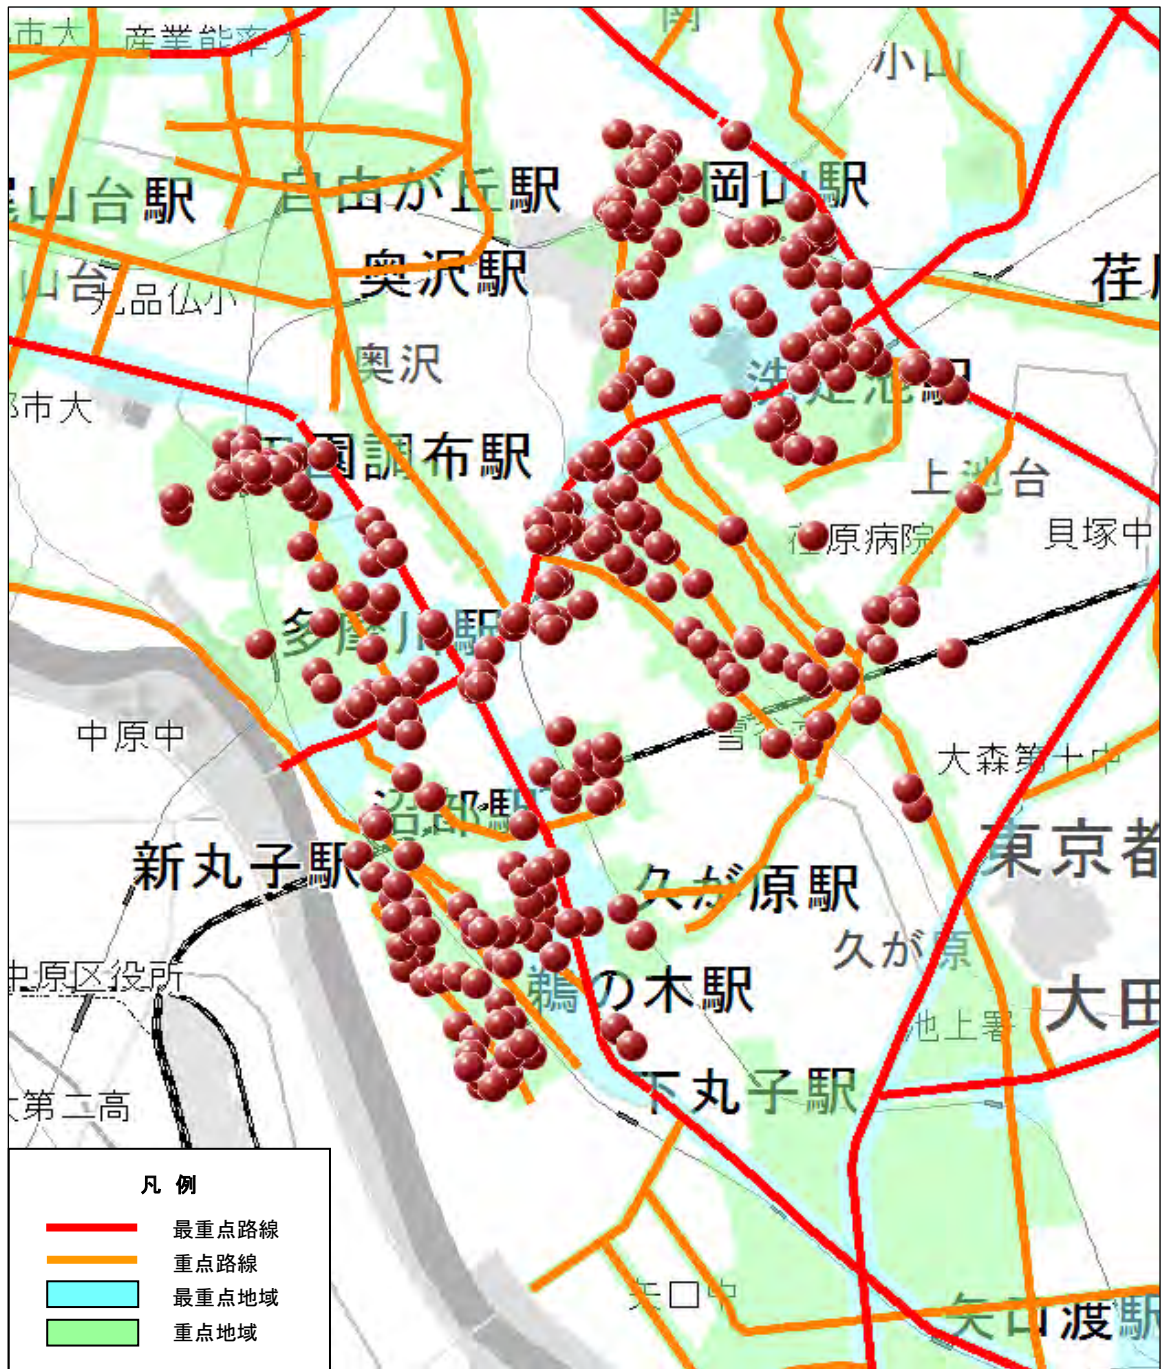

田園調布警察署

駐車監視員活動ガイドラインにおける確認標章の取付け状況

令和5年1月1日～令和5年12月31日

最重点路線・地域	120件
重点路線・地域	320件

Copyright(C)ZENRIN CO.LTD.(Z23LC第356号)
この地図の全部又は一部を複製することを禁じます。