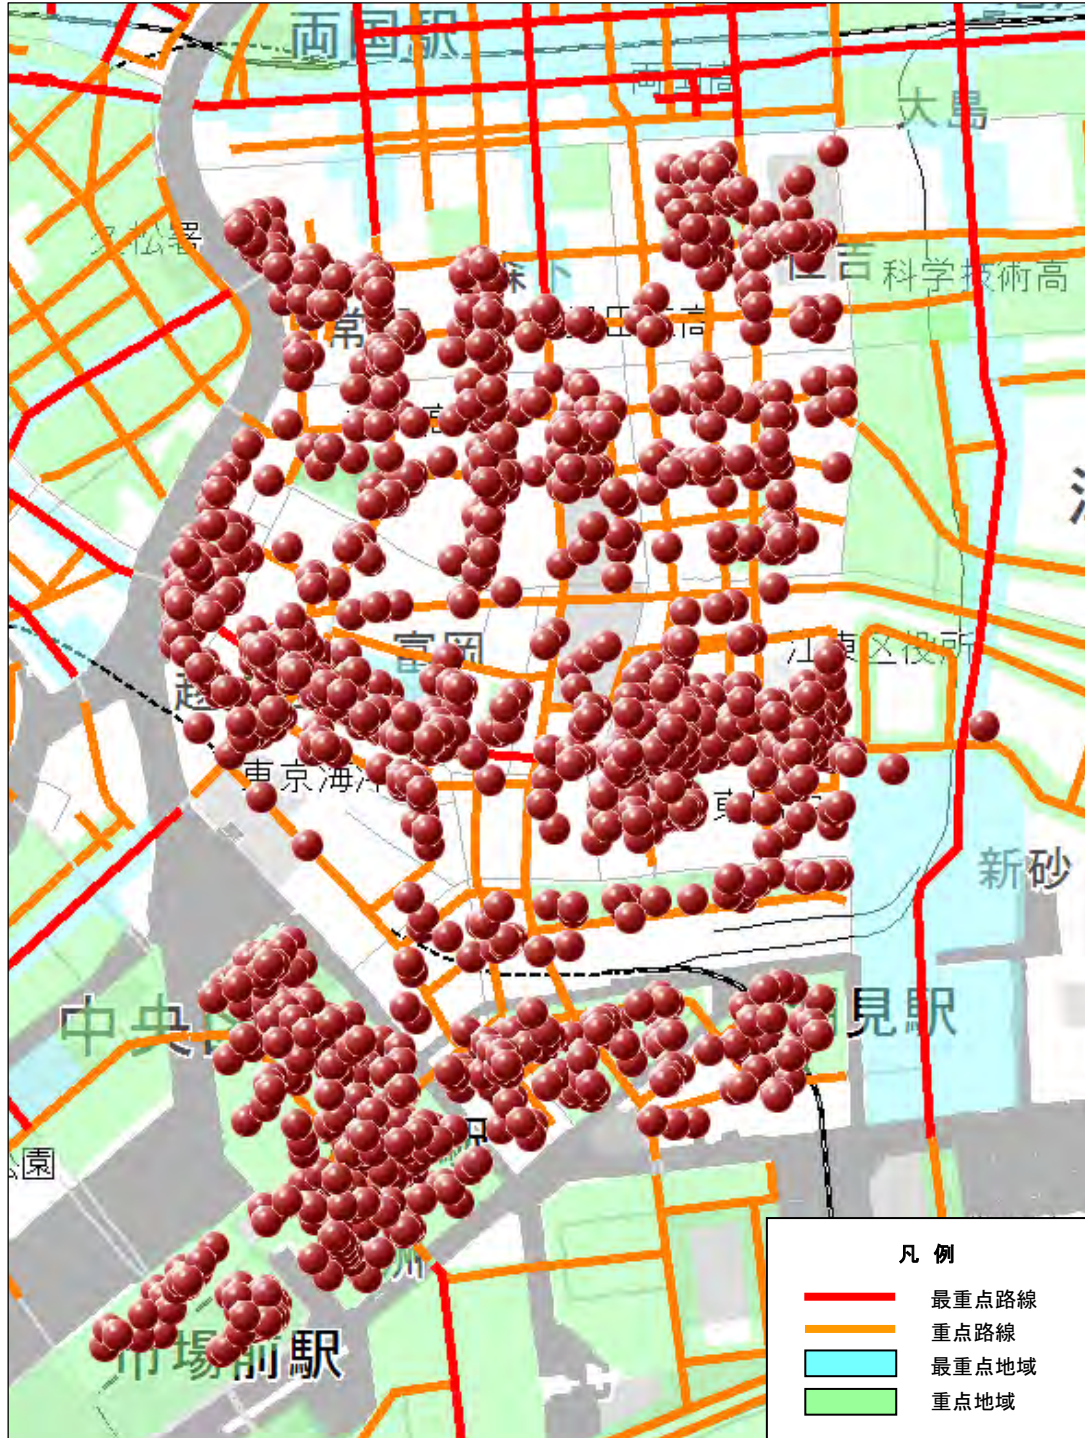

深川警察署

駐車監視員活動ガイドラインにおける確認標章の取付け状況

令和5年1月1日～令和5年12月31日

最重点路線・地域	1068件
重点路線・地域	2298件

Copyright(C)ZENRIN CO.LTD.(Z23LC第356号)
この地図の全部又は一部を複製することを禁じます。