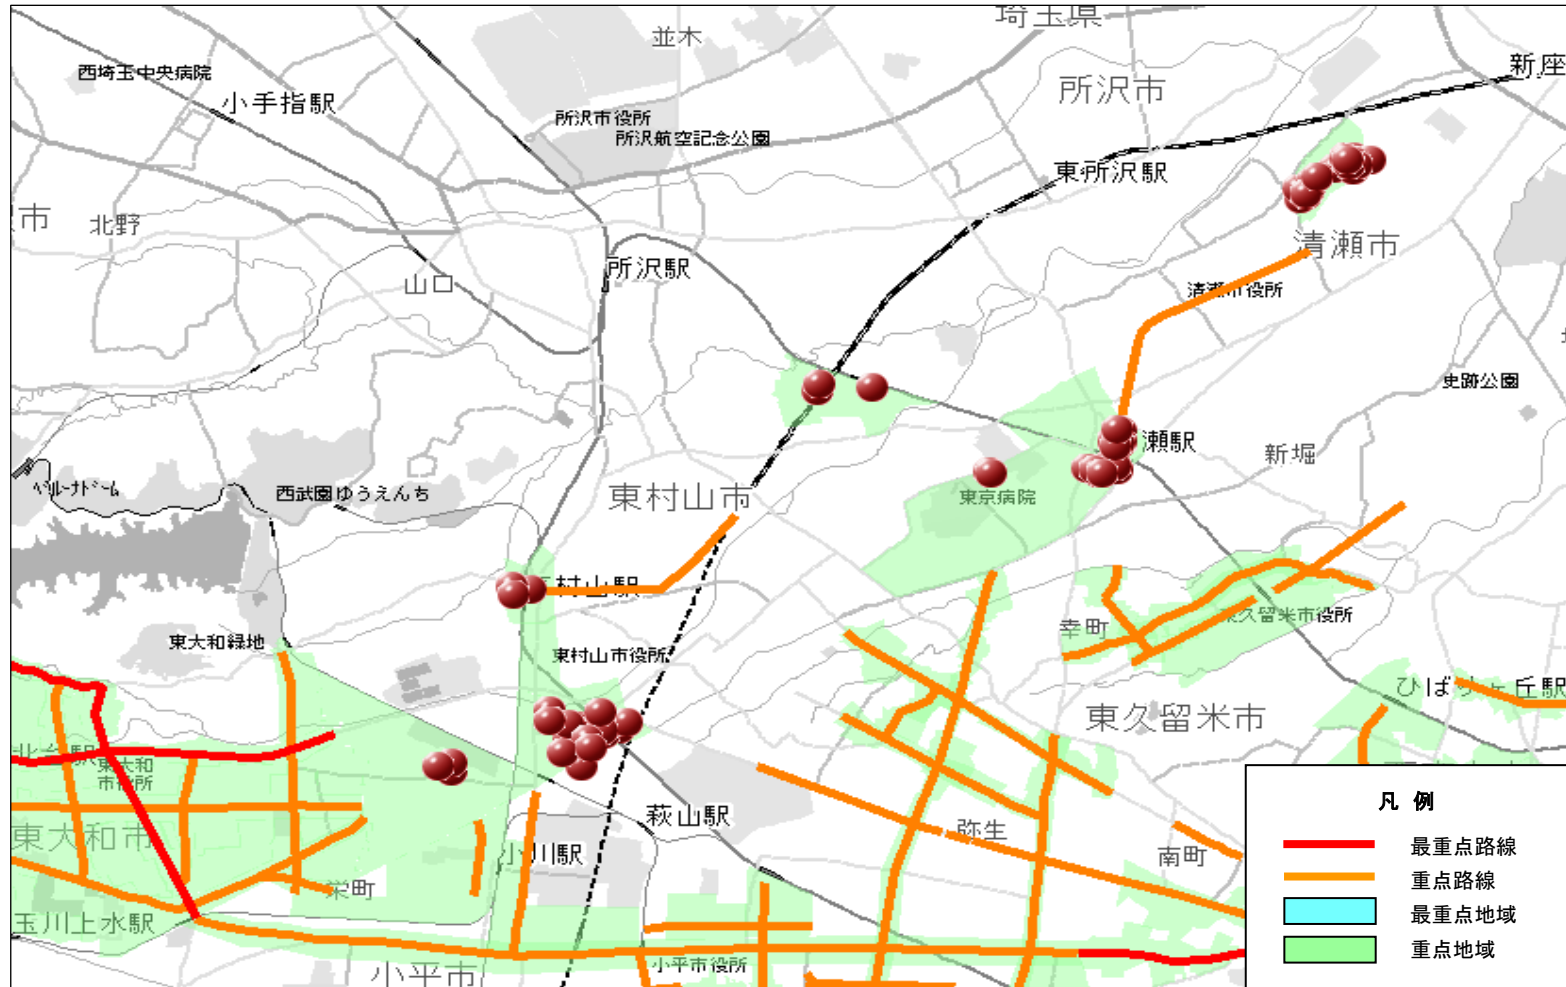

東村山警察署

駐車監視員活動ガイドラインにおける確認標章の取付け状況

令和5年1月1日～令和5年12月31日

最重点路線・地域	0件
重点路線・地域	91件

Copyright(C)ZENRIN CO.LTD.(Z23LC第356号)
この地図の全部又は一部を複製することを禁じます。