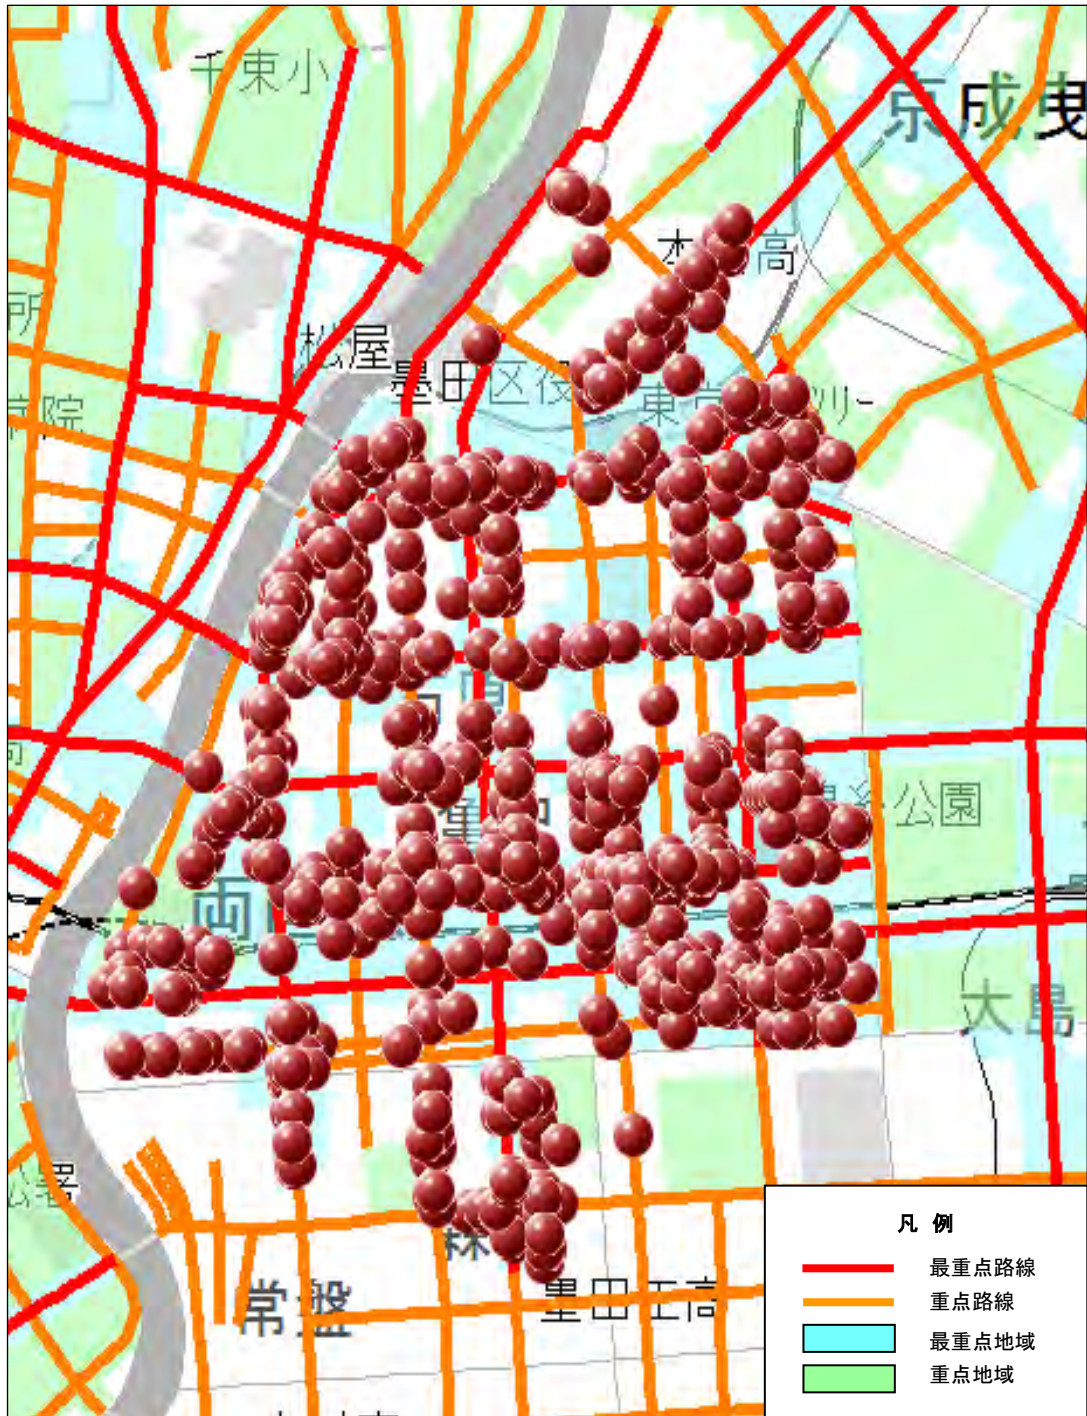

本所警察署

駐車監視員活動ガイドラインにおける確認標章の取付け状況

令和5年1月1日～令和5年12月31日

最重点路線・地域	907件
重点路線・地域	326件

Copyright(C)ZENRIN CO.LTD.(Z23LC第356号)
この地図の全部又は一部を複製することを禁じます。