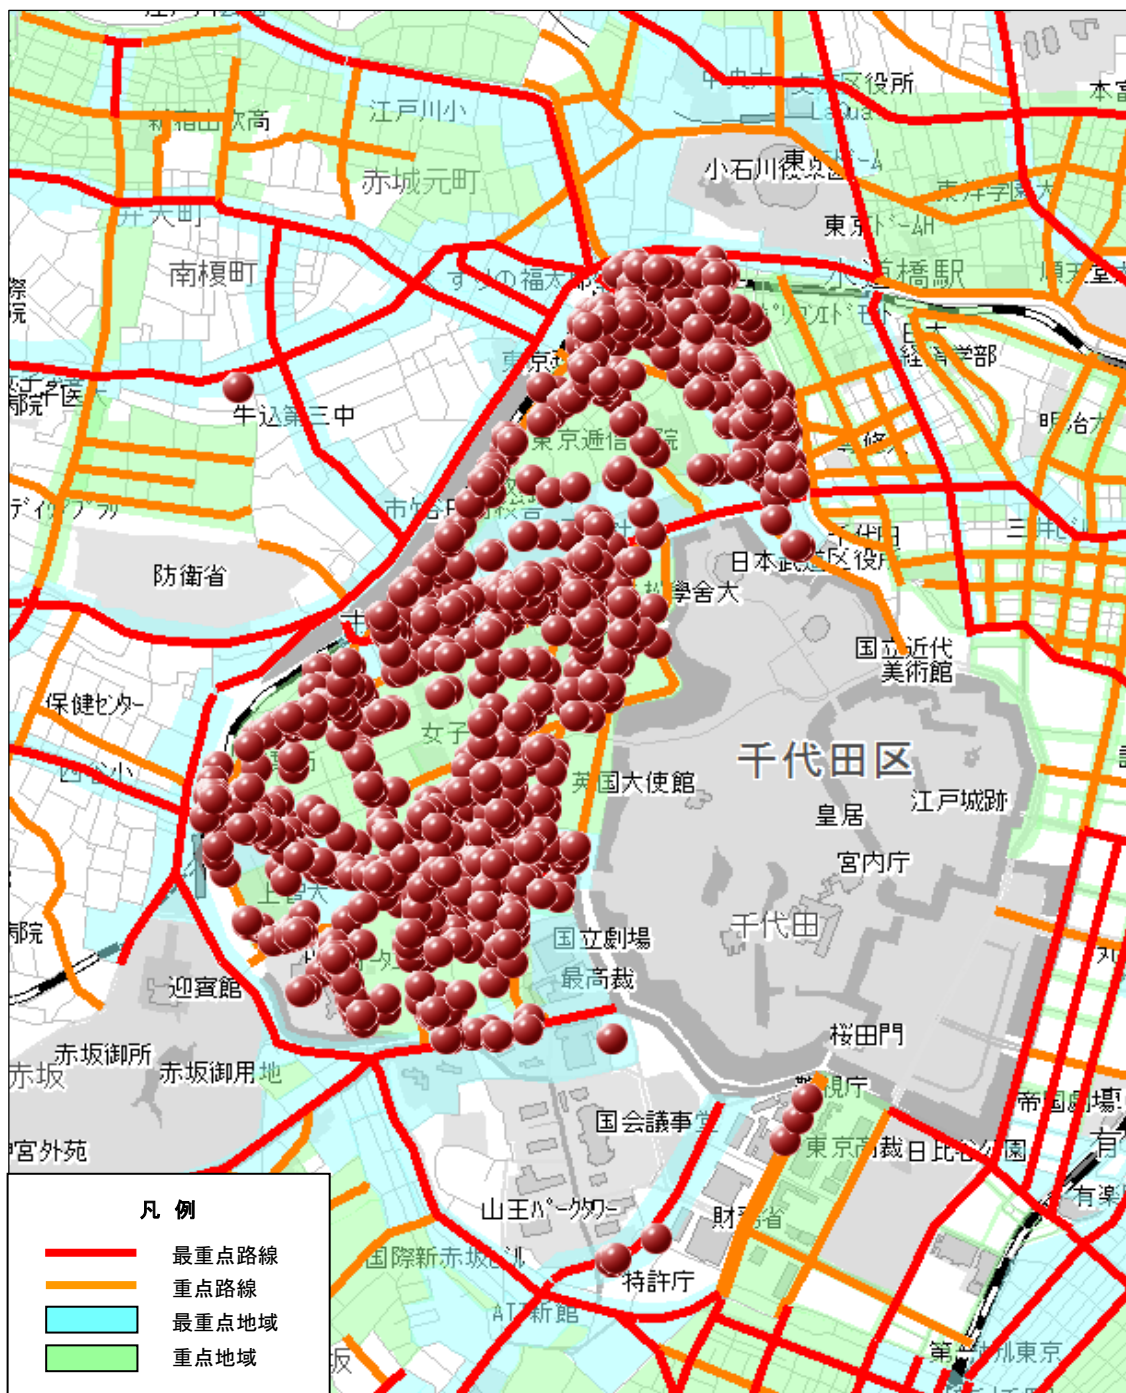

麹町警察署

駐車監視員活動ガイドラインにおける確認標章の取付け状況

令和5年1月1日～令和5年12月31日

最重点路線・地域	868件
重点路線・地域	610件

Copyright(C)ZENRIN CO.LTD.(Z23LC第356号)
この地図の全部又は一部を複製することを禁じます。