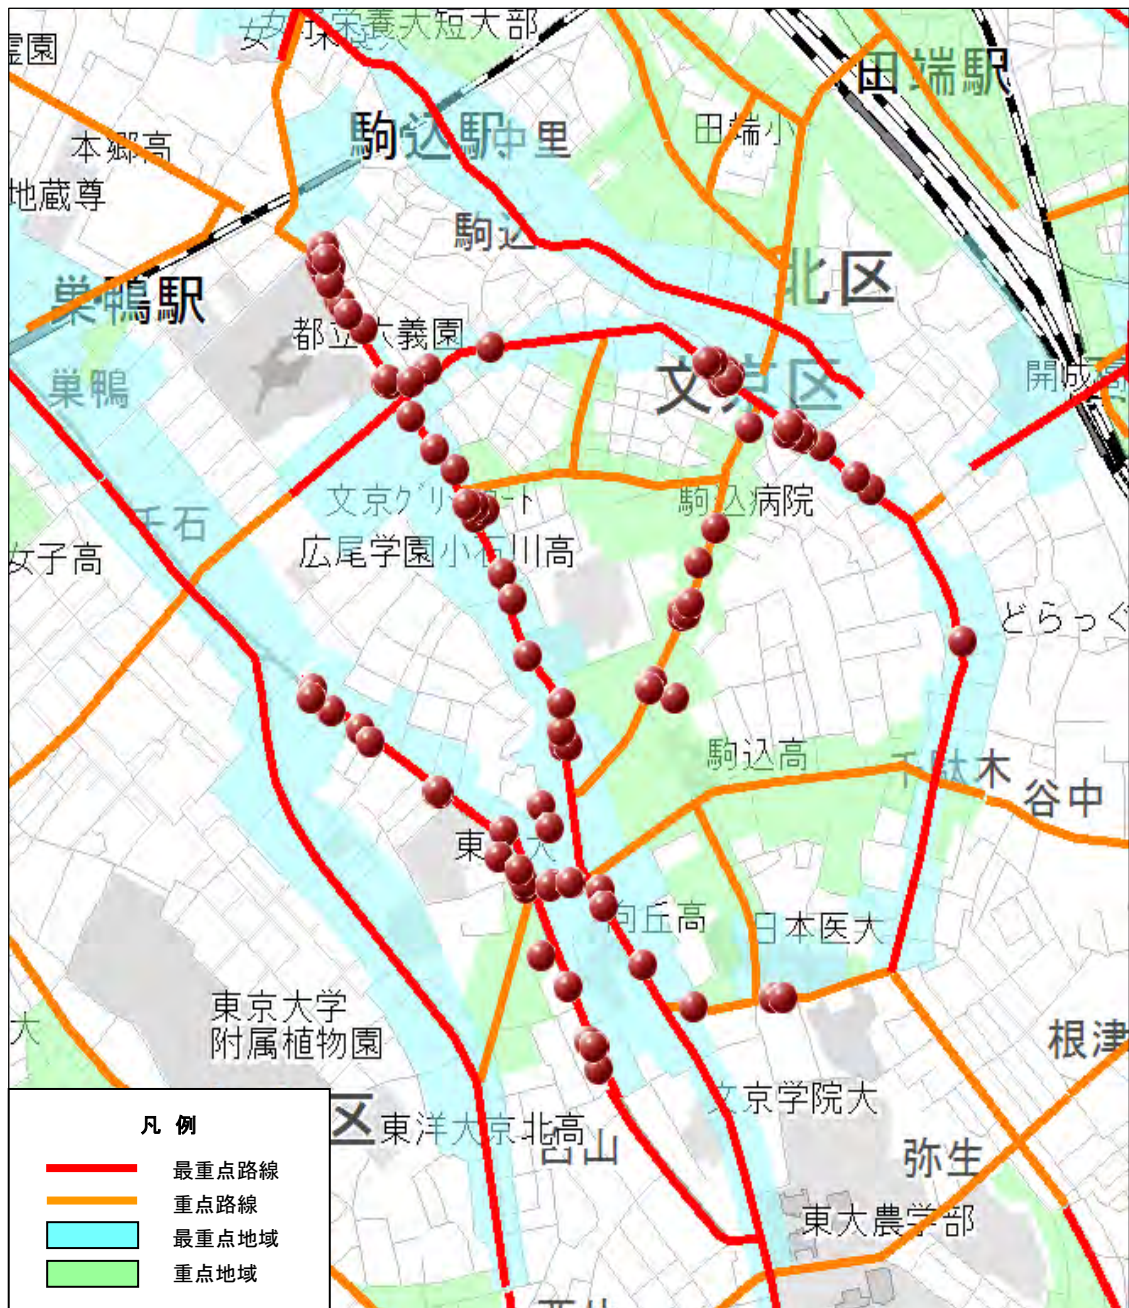

# 駒込警察署

## 駐車監視員活動ガイドラインにおける確認標章の取付け状況

令和5年1月1日～令和5年12月31日

最重点路線・地域	101件
重点路線・地域	11件

Copyright(C)ZENRIN CO.LTD.(Z23LC第356号)  
この地図の全部又は一部を複製することを禁じます。