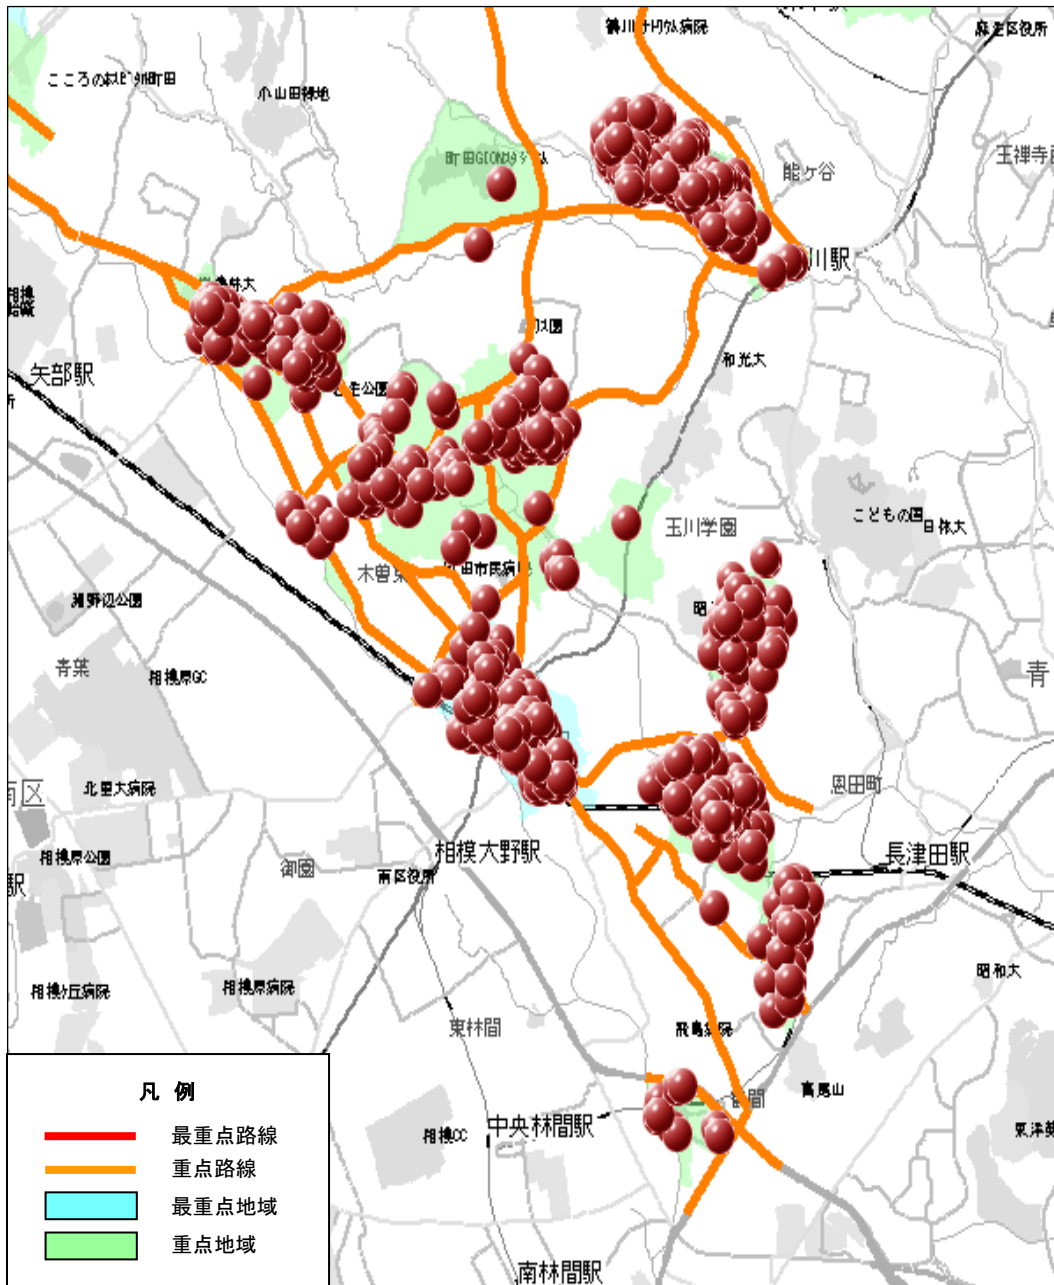

町田警察署

駐車監視員活動ガイドラインにおける確認標章の取付け状況

令和5年1月1日～令和5年12月31日

最重点路線・地域	302件
重点路線・地域	1045件

Copyright(C)ZENRIN CO.LTD.(Z23LC第356号)
この地図の全部又は一部を複製することを禁じます。