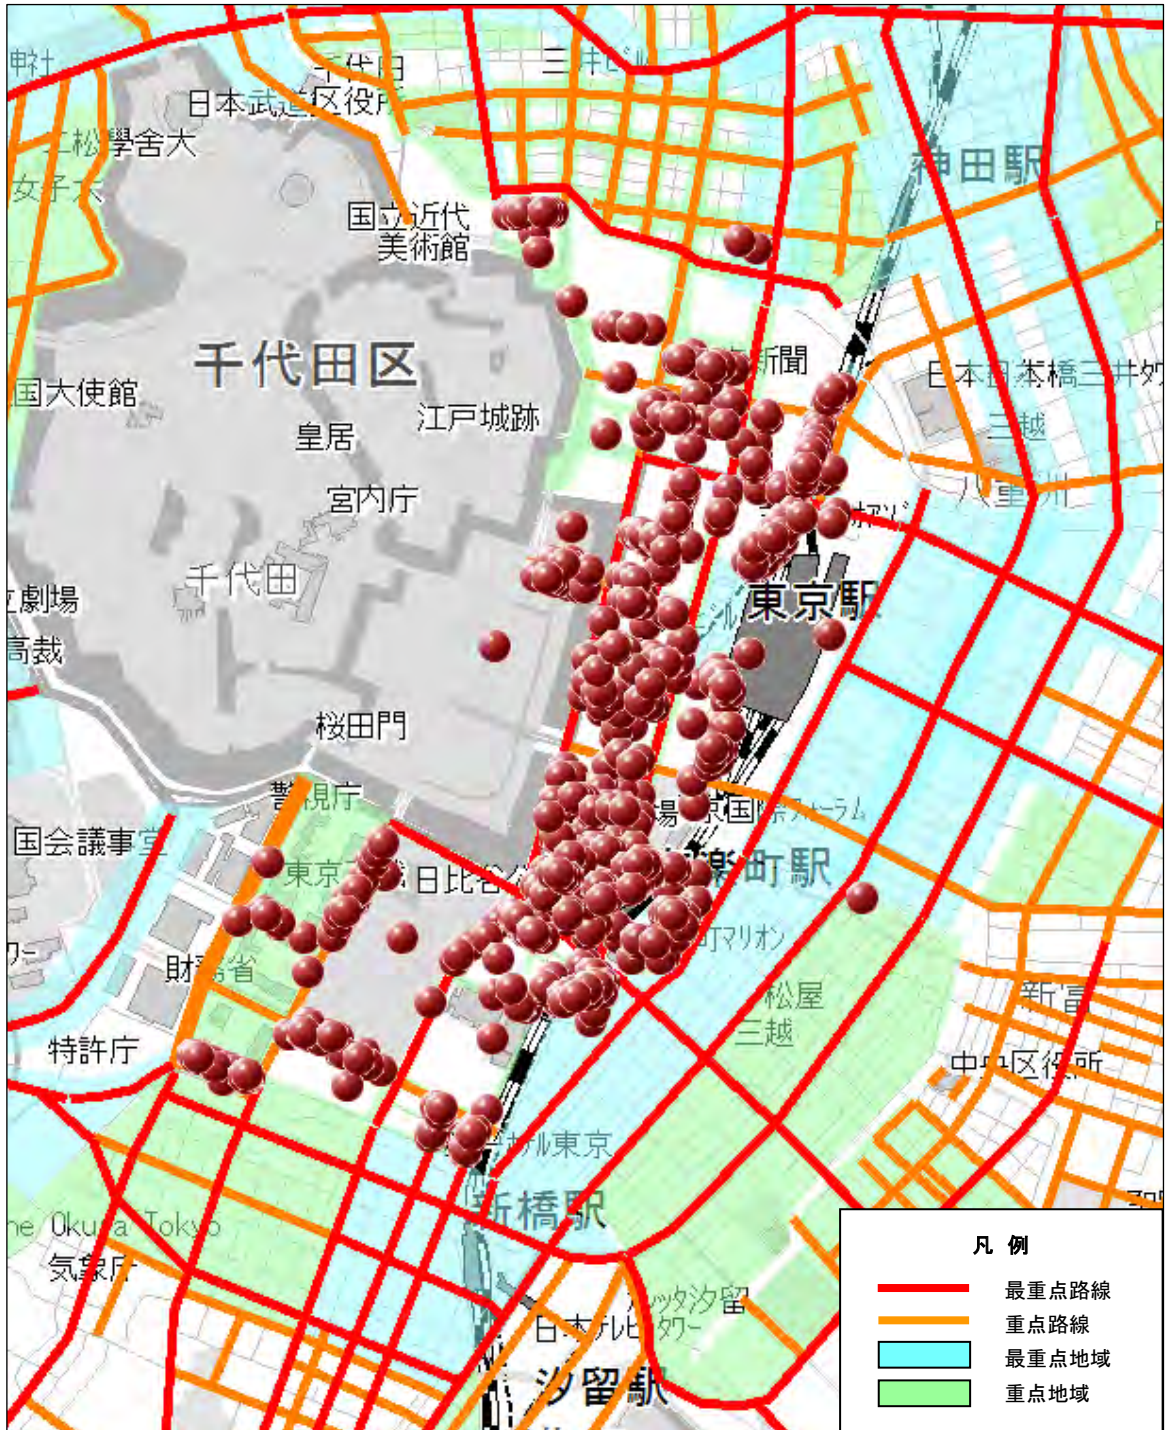

丸の内警察署

駐車監視員活動ガイドラインにおける確認標章の取付け状況

Copyright(C)ZENRIN CO.LTD.(Z23LC第356号)
この地図の全部又は一部を複製することを禁じます。

令和5年1月1日～令和5年12月31日

最重点路線・地域	1084件
重点路線・地域	454件