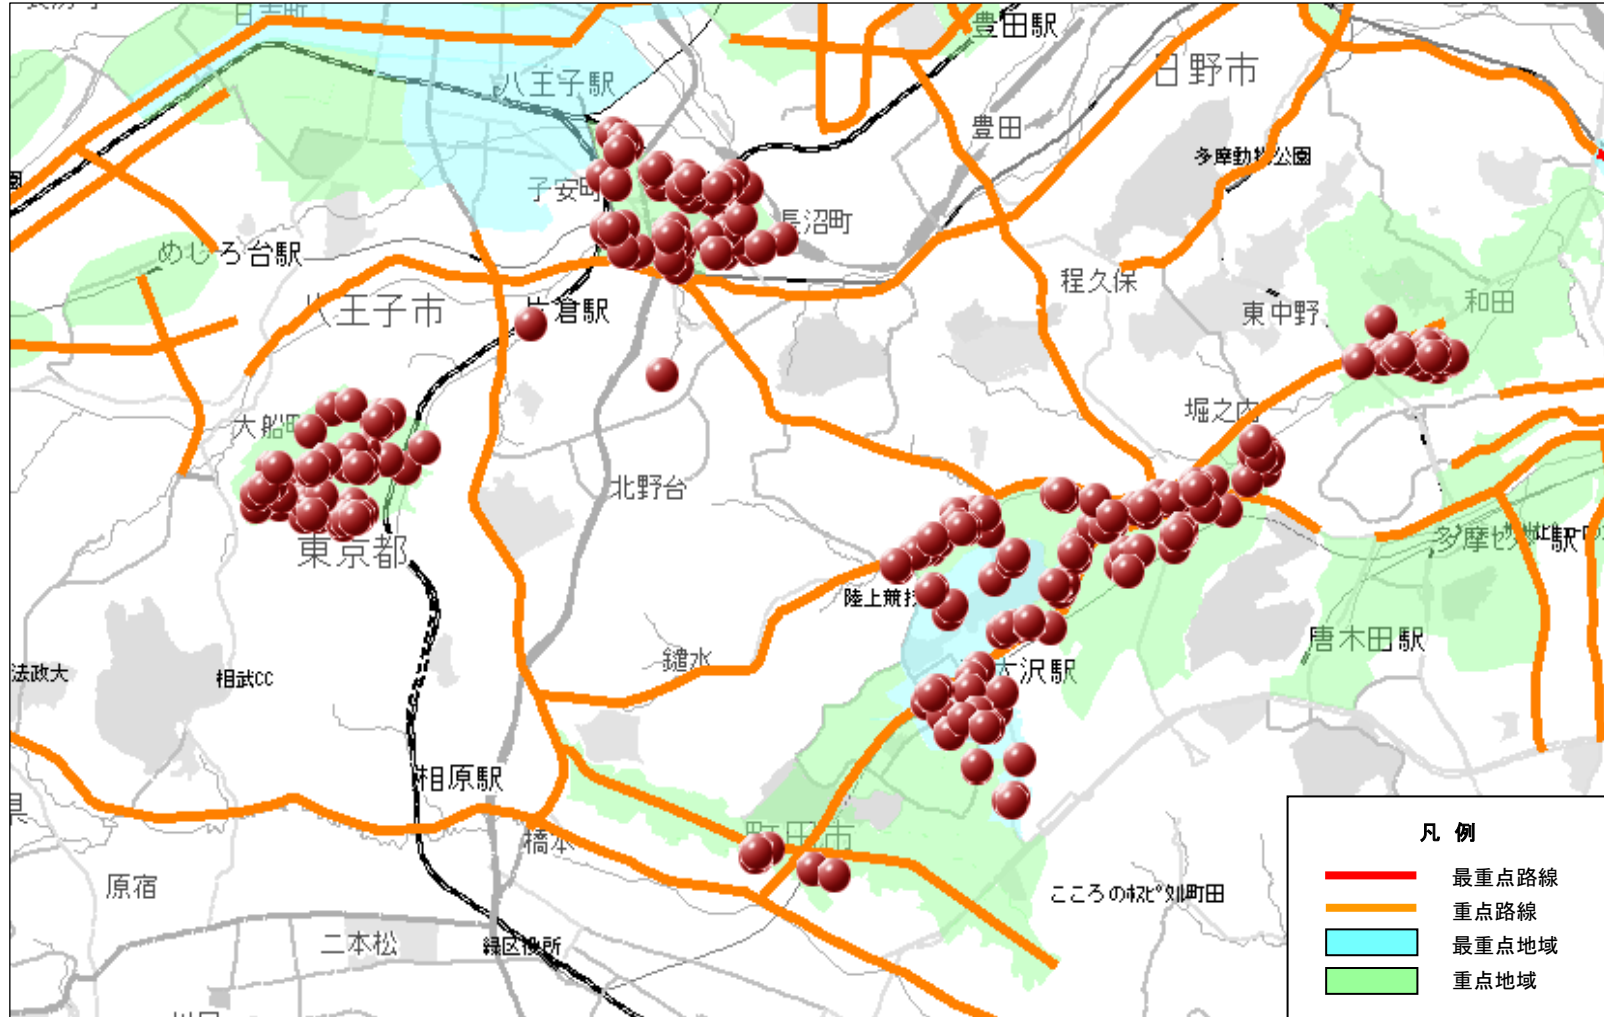

# 南大沢警察署

## 駐車監視員活動ガイドラインにおける確認標章の取付け状況

令和5年1月1日～令和5年12月31日

最重点路線・地域	42件
重点路線・地域	294件

Copyright(C)ZENRIN CO.LTD.(Z23LC第356号)  
この地区の全部又は一部を複製することを禁じます。