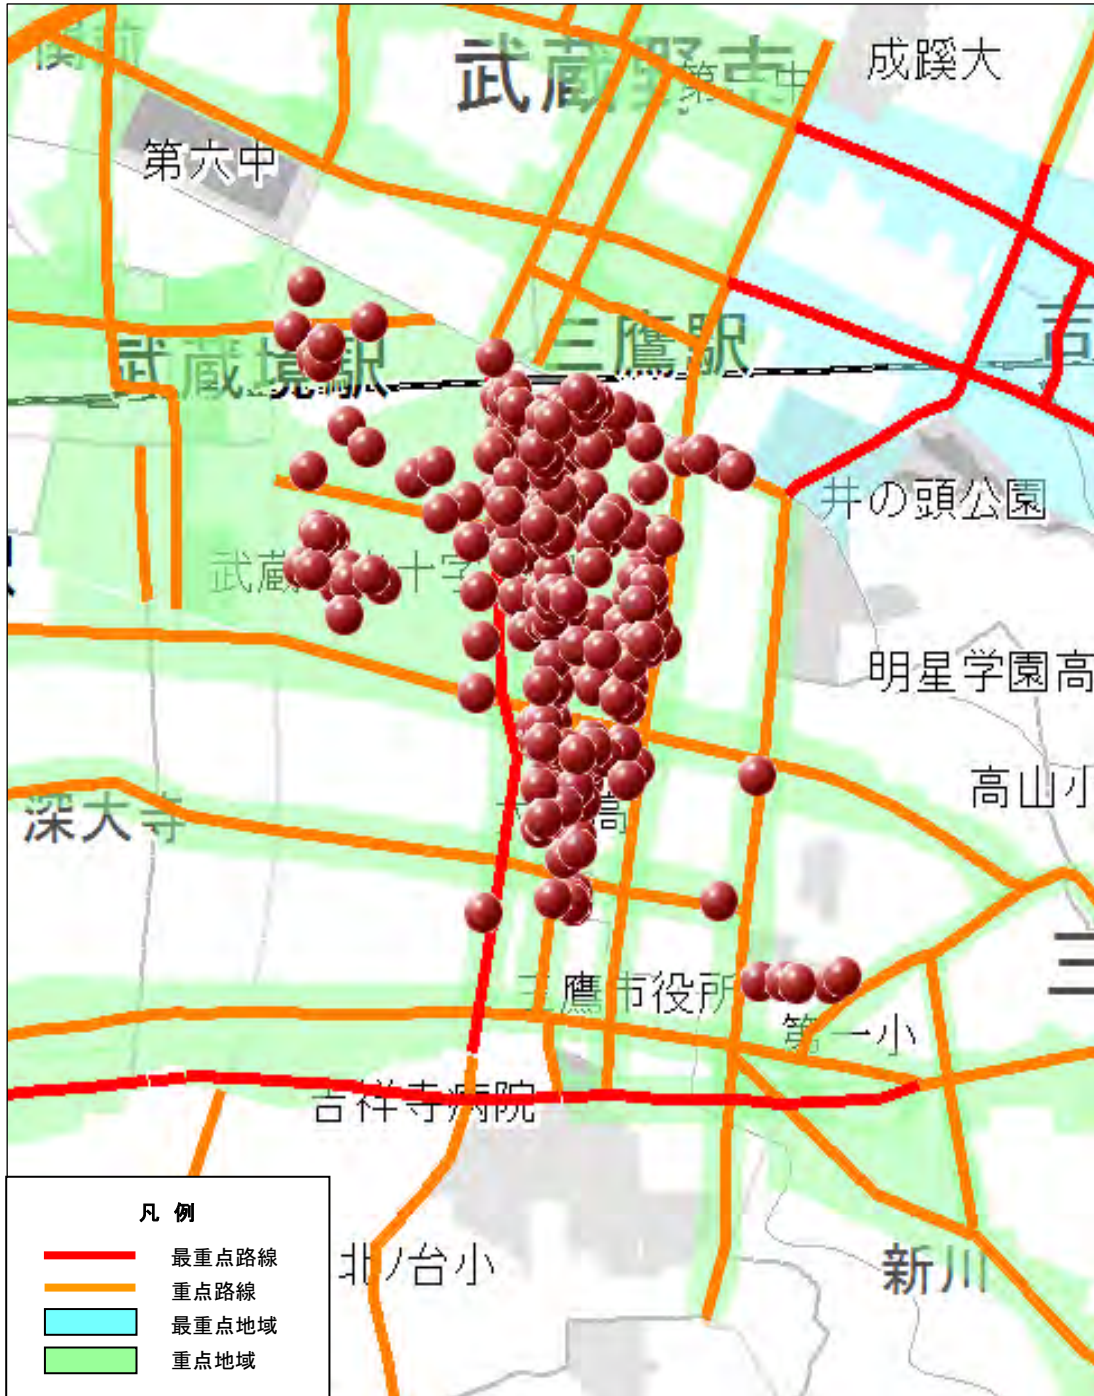

三鷹警察署

駐車監視員活動ガイドラインにおける確認標章の取付け状況

令和5年1月1日～令和5年12月31日

最重点路線・地域	3件
重点路線・地域	361件

Copyright(C)ZENRIN CO.LTD.(Z23LC第356号)
この地図の全部又は一部を複製することを禁じます。