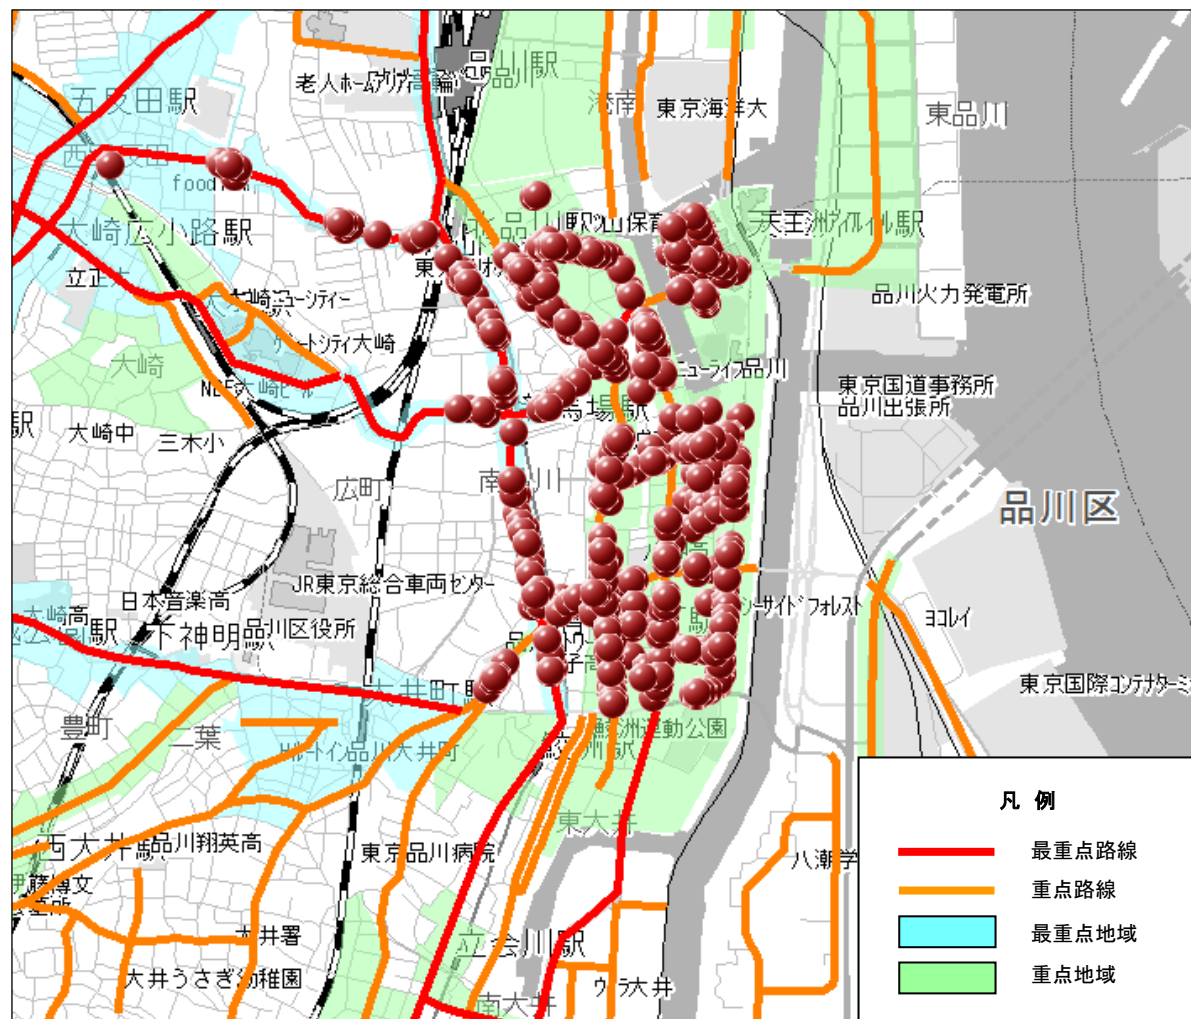

品川警察署

駐車監視員活動ガイドラインにおける確認標章の取付け状況

令和5年1月1日～令和5年12月31日

最重点路線・地域	292件
重点路線・地域	799件

Copyright(C)ZENRIN CO.LTD.(Z23LC第356号)
この地図の全部又は一部を複製することを禁じます。