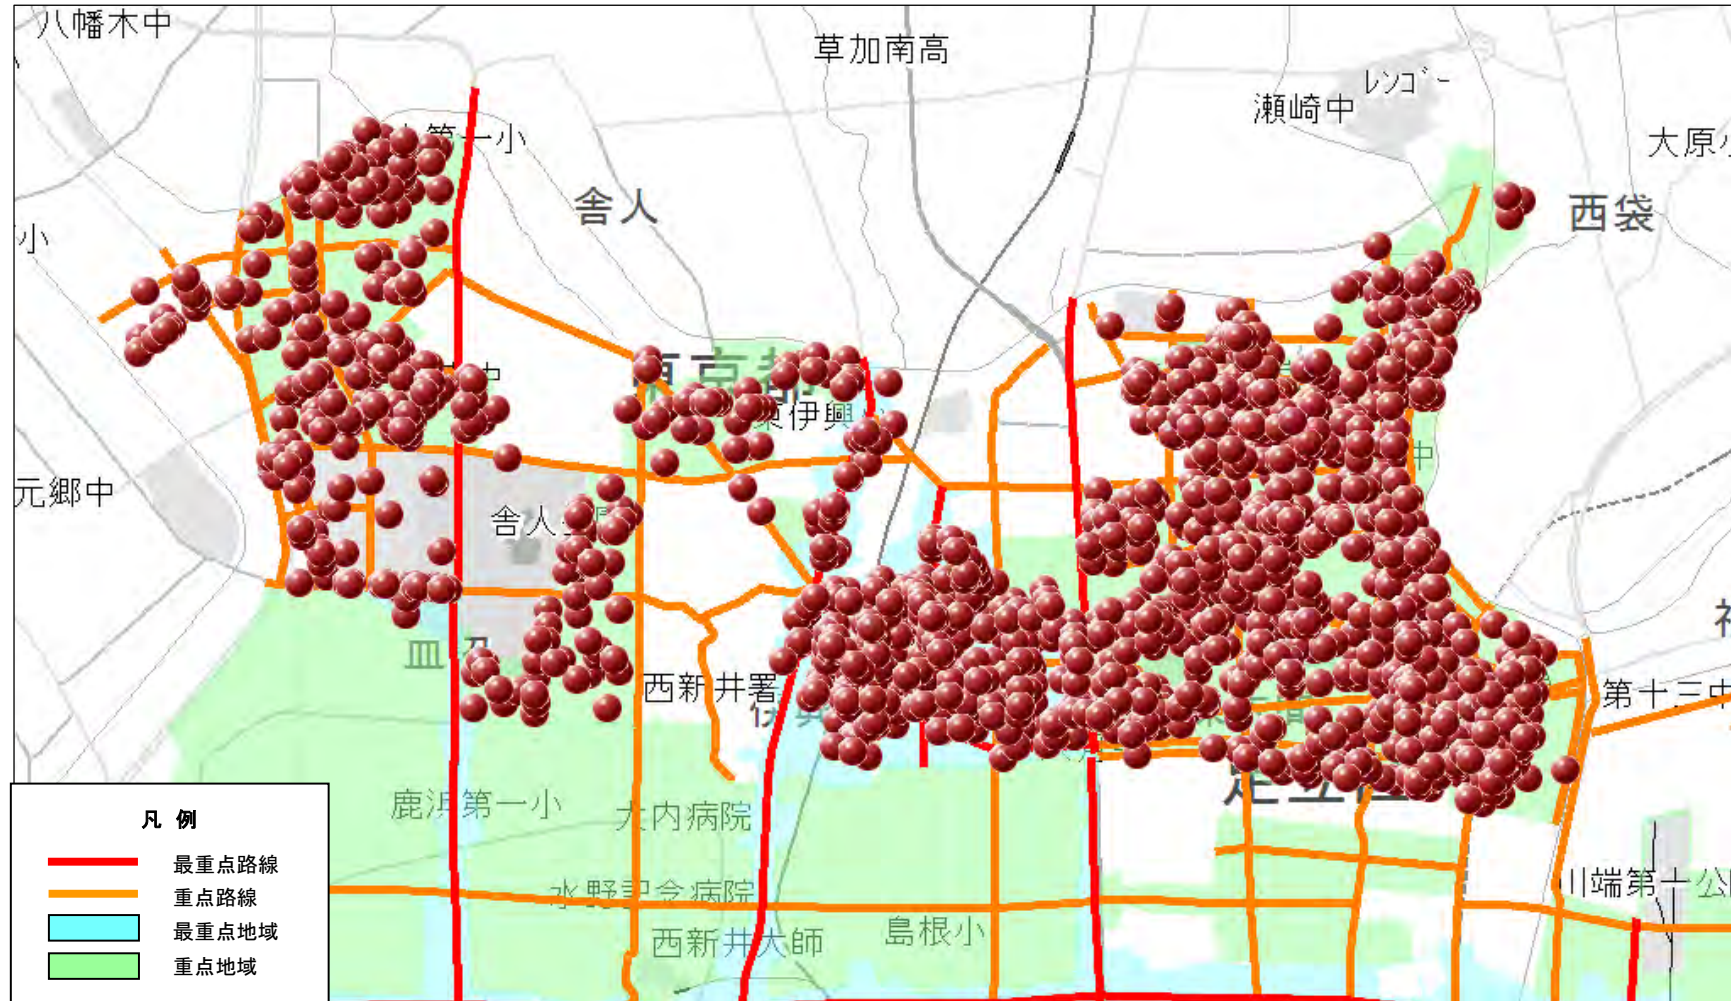

竹の塚警察署

駐車監視員活動ガイドラインにおける確認標章の取付け状況

令和5年1月1日～令和5年12月31日

最重点路線・地域	586件
重点路線・地域	1536件

Copyright(C)ZENRIN CO.LTD.(Z23LC第356号)
この地図の全部又は一部を複製することを禁じます。