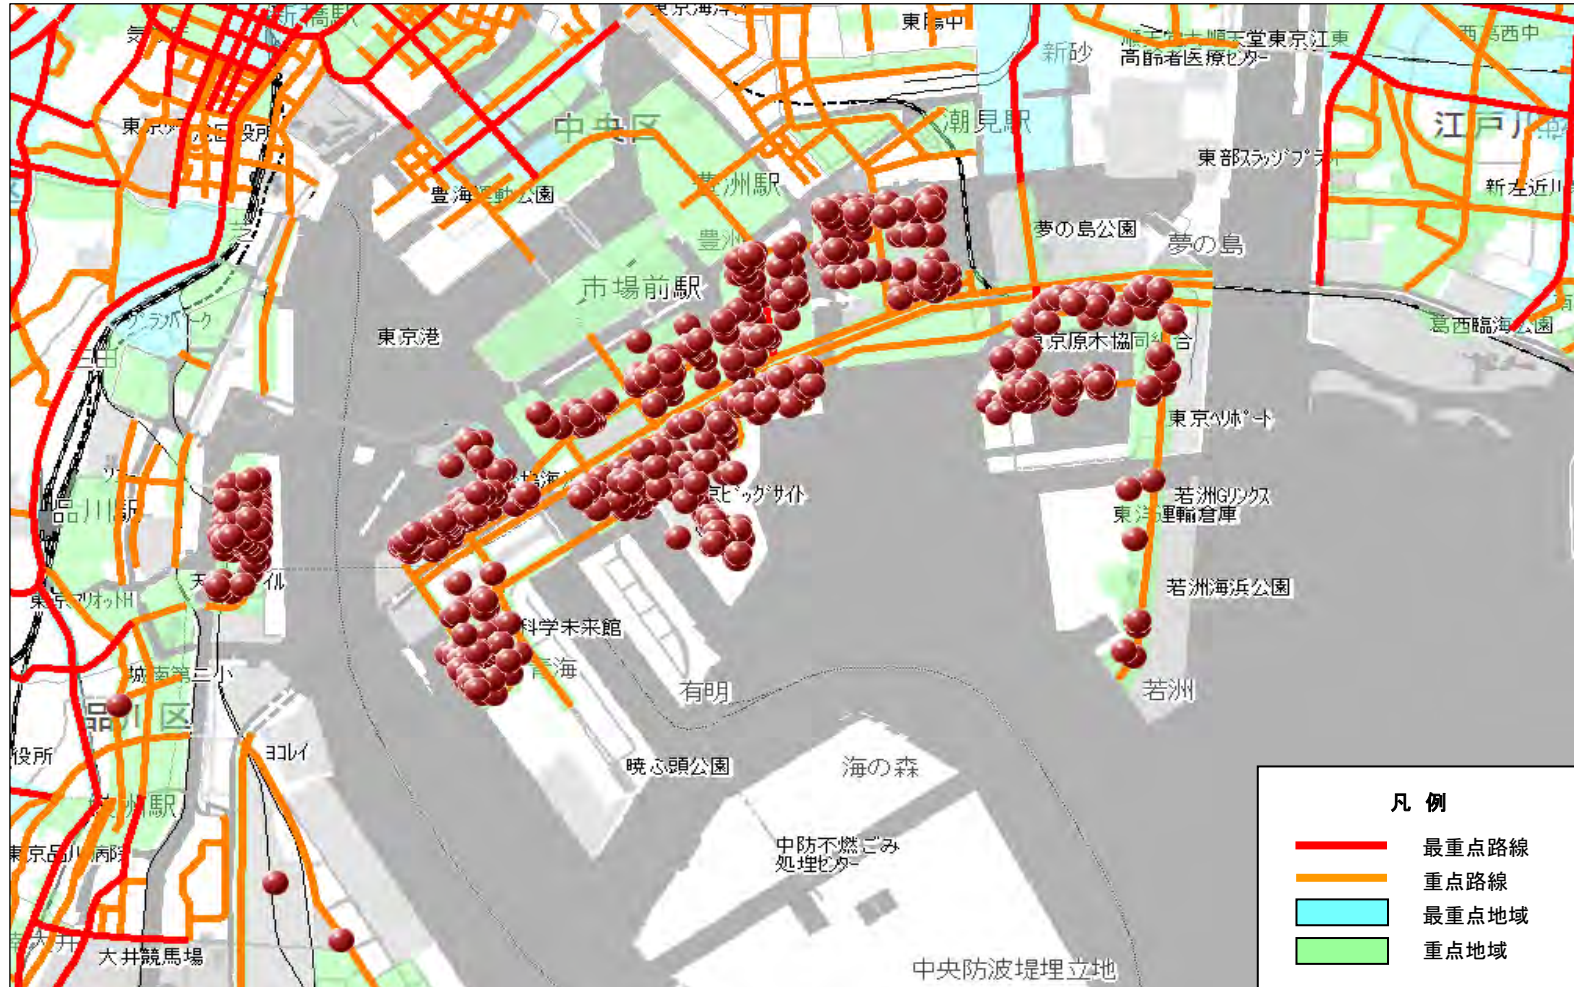

東京湾岸警察署

駐車監視員活動ガイドラインにおける確認標章の取付け状況

令和5年1月1日～令和5年12月31日

最重点路線・地域	460件
重点路線・地域	2353件

Copyright(C)ZENRIN CO.LTD.(Z23LC第356号)
この地図の全部又は一部を複製することを禁じます。