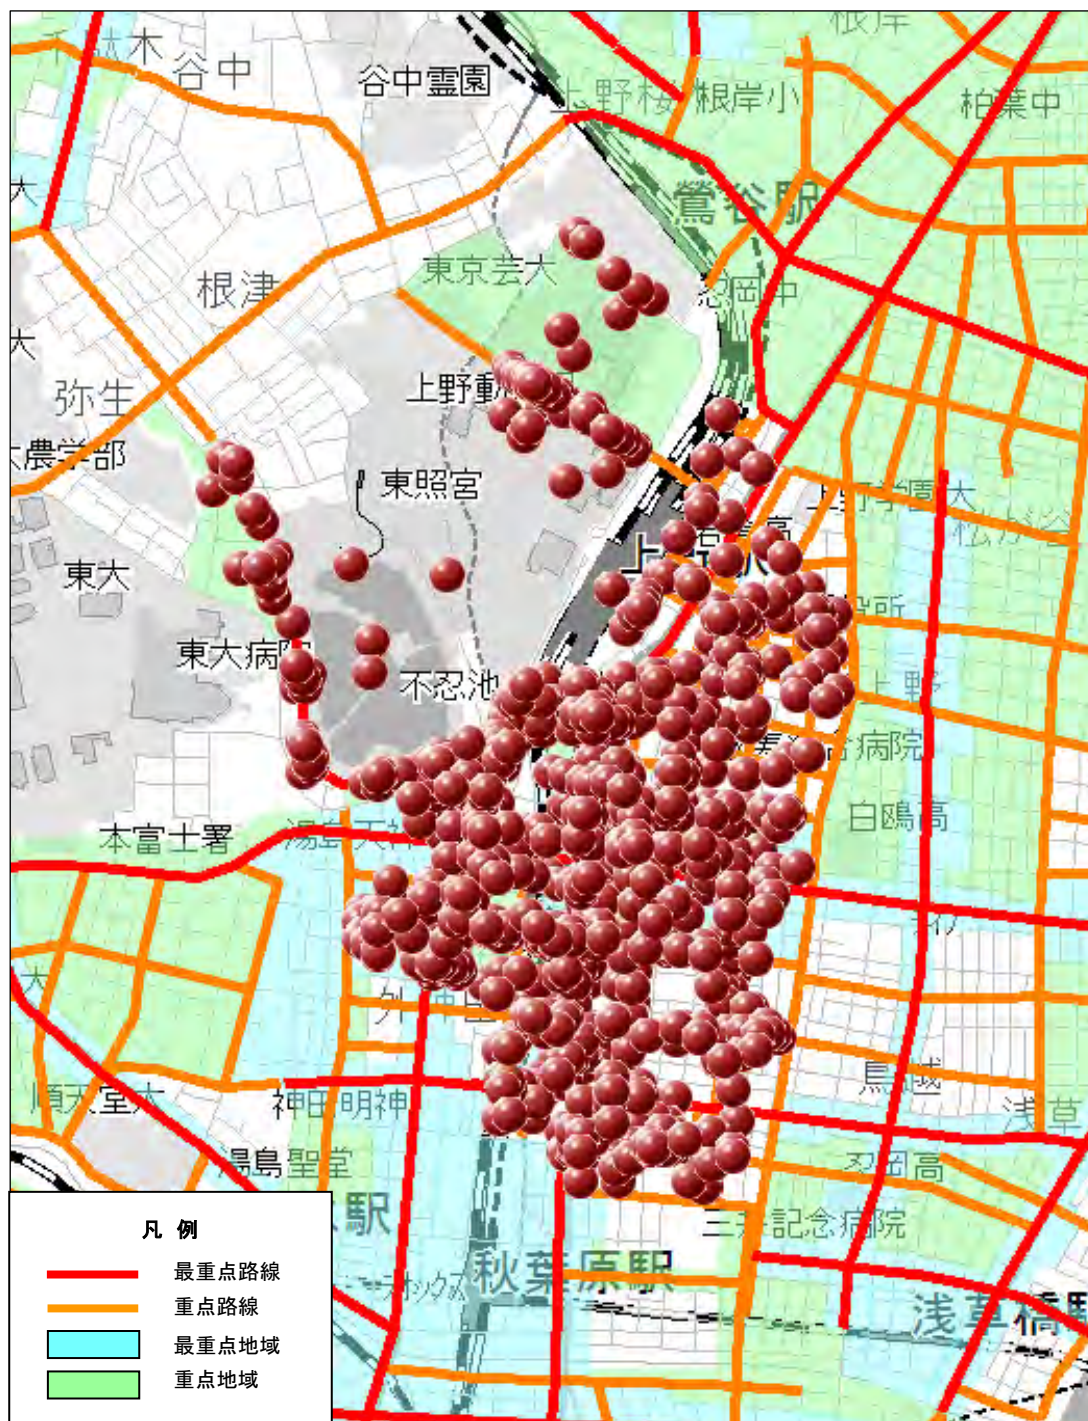

# 上野警察署

## 駐車監視員活動ガイドラインにおける確認標章の取付け状況

令和5年1月1日～令和5年12月31日

最重点路線・地域	1526件
重点路線・地域	1036件

Copyright(C)ZENRIN CO.LTD.(Z23LC第356号)  
この地図の全部又は一部を複製することを禁じます。