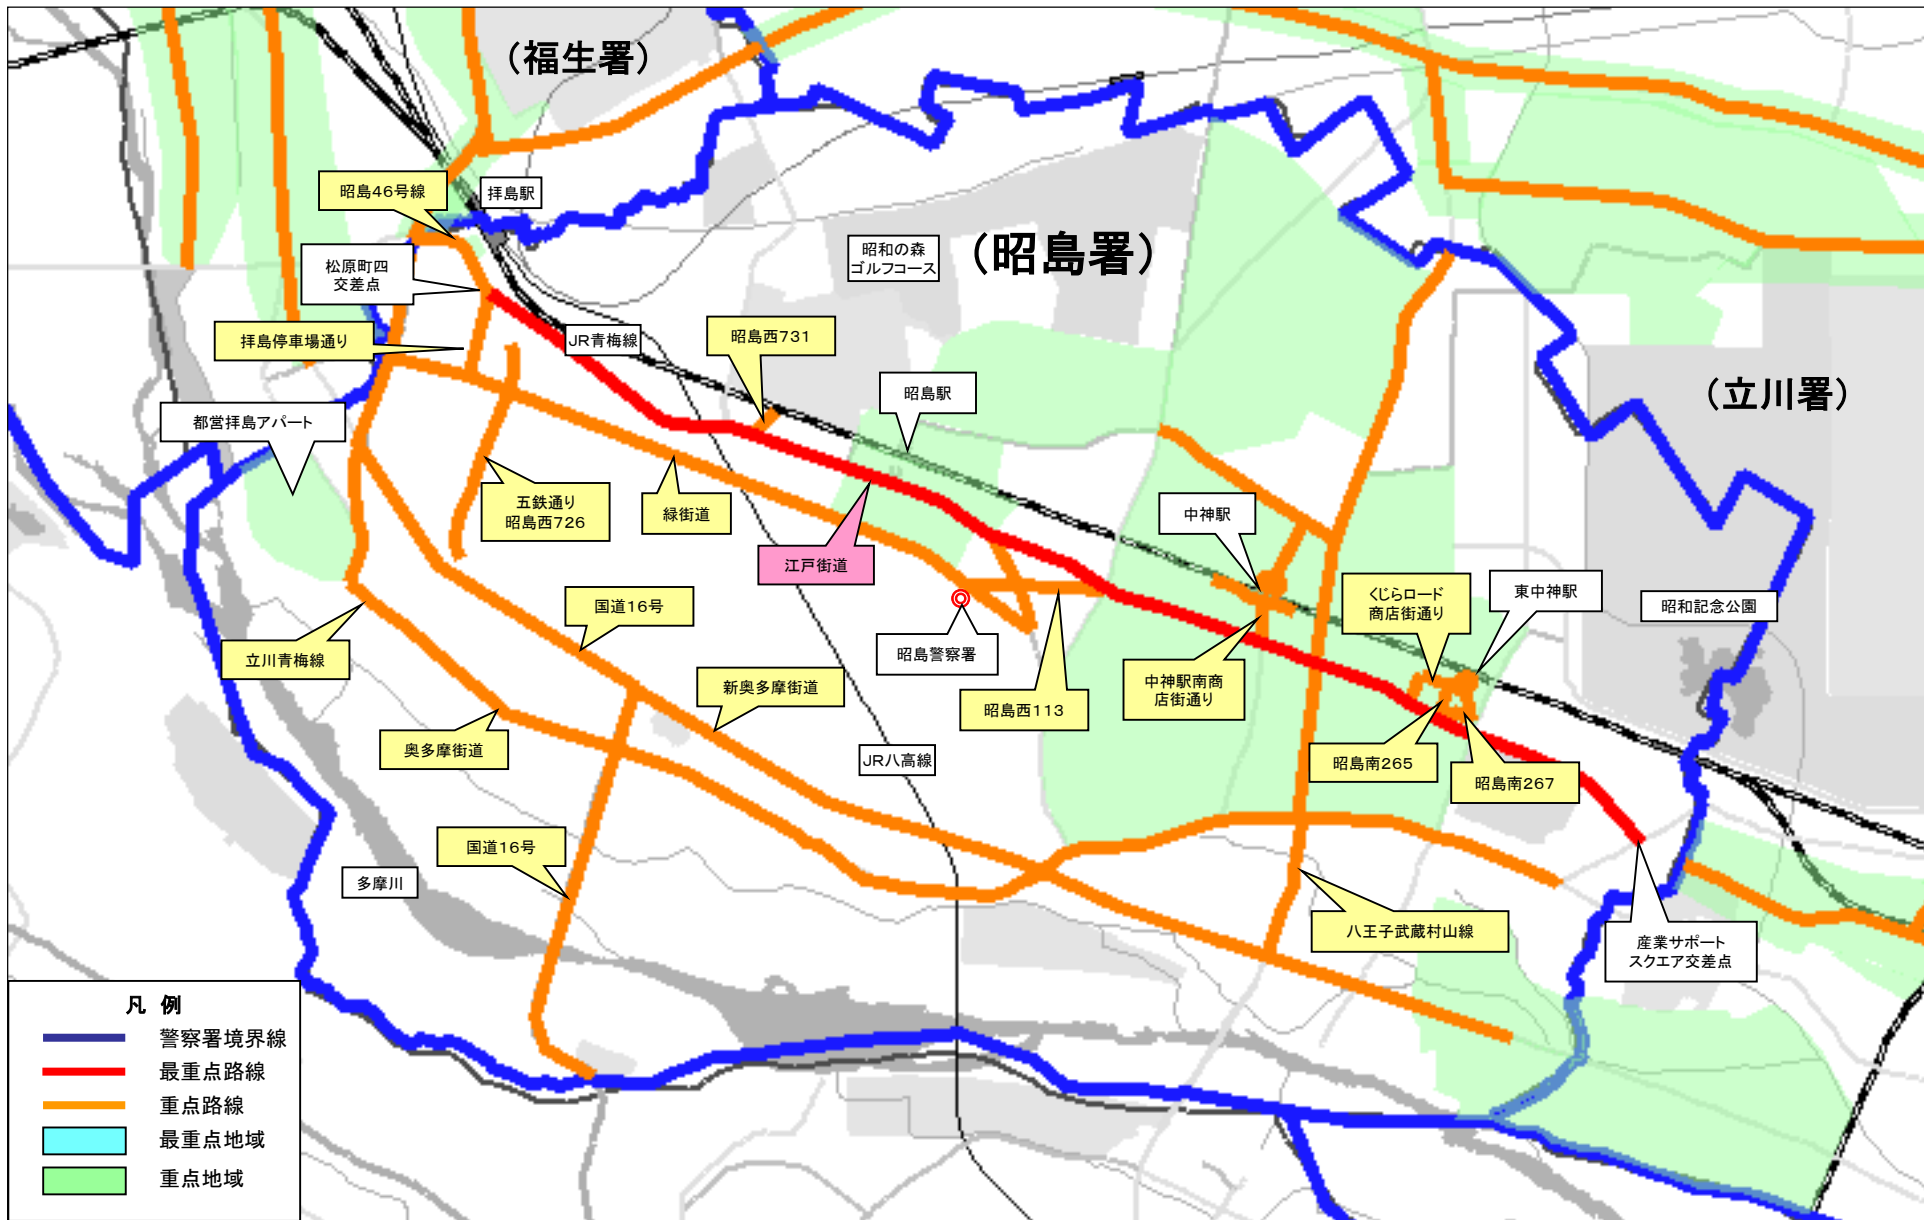

◎ 重点路線

No	路線名	通称道路名	区 ← → 間		重点時間帯	備 考
1	国道16号	東京環状線	田中町4-3先拝島橋南交差点	松原町5-17先松原町5丁目交差点	7-19	
2	市道	緑街道	松原町5-9先緑街道入口交差点	昭和町4-1先清泉中学校北交差点	7-19	
3	市道	中神駅南口商店街通り	朝日町1-11先～中神駅前郵便局～朝日町1-2先 中神駅前		7-19	
4	市道	クジラロード商店街通り	玉川町1-3先	玉川町1-10先	7-19	
5	主要地方道59号	八王子武蔵村山線	中神町1374先～武蔵野3-1先むさしの保育園先交差点～中神町2-20先多摩大橋北交差点		7-19	
6	都道152号線	中神停車場通り	朝日町1-1先中神駅	朝日町1-3先中神駅南交差点の間	7-19	
7	都道	新奥多摩街道	田中町1-35先堂方上交差点	郷地町2-32先郷地町3丁目交差点	7-19	
8	都道	奥多摩街道	拝島町2-13先	東町3-15先	7-19	
9	市道	拝島停車場通り	松原町4-4先松原町四丁目交差点	松原町3-12先拝島三小西交差点	7-19	
10	市道昭島19		昭和町4-1先清泉中学校北交差点	昭和町4-5先光華小北交差点	7-19	
11	市道昭島13		中神町1167先	大神町494先瑞雲中学校交差点	7-19	
12	市道昭島45		中神町1169先西武信用金庫 中神支店前	中神町1180先中神駅前ロータリー	7-19	
13	市道昭島46	江戸街道延長	松原町5-16先武蔵野橋交差点	松原町4丁目交差点	7-19	
14	市道昭島西113		昭和町4-4先昭島警察署前交差点	昭和町3-2先朝日町交差点	7-19	
15	市道昭島南267		玉川町1-3先	玉川町1-5先	7-19	
16	市道昭島南265		玉川町1-5先	玉川町1-3先	7-19	
17	市道昭島西726	五鉄通り	松原町3-11先	緑町4-9先	7-19	
18	市道昭島西731		松原町1-1先	松原町1-11先	7-19	
19	主要地方道29号	立川青梅線	拝島町2-19先小荷田交差点	拝島町2-13先	7-19	

重点地域

◎ 重点地域

No	地 域	重点時間帯	備 考
1	JR昭島駅北口ロータリー及びロータリー入口から市民会館西交差点までの間における地域及び周辺	7-19	
2	JR昭島駅南口ロータリー及び周辺	7-19	
3	武蔵野工場群周辺	7-19	
4	三多摩市場周辺	7-19	
5	JR中神駅北口及び中神町	7-19	
6	昭島つつじが丘ハイツ周辺	7-19	
7	拝島駅南口ロータリー周辺～昭島46号線に至る間	7-19	
8	都営拝島アパート周辺	7-19	
9	JR東中神駅周辺	7-19	
10	朝日町及び玉川町	7-19	
11	郷地町2～3丁目周辺	7-19	

昭島警察署 駐車監視員活動ガイドライン

※ 重点(最重点)地域では駐車実態に対応した放置車両確認事務を行うこととなりますので、これに指定する「周辺」の範囲は、当該地図に明示するものと異なる場合があります。