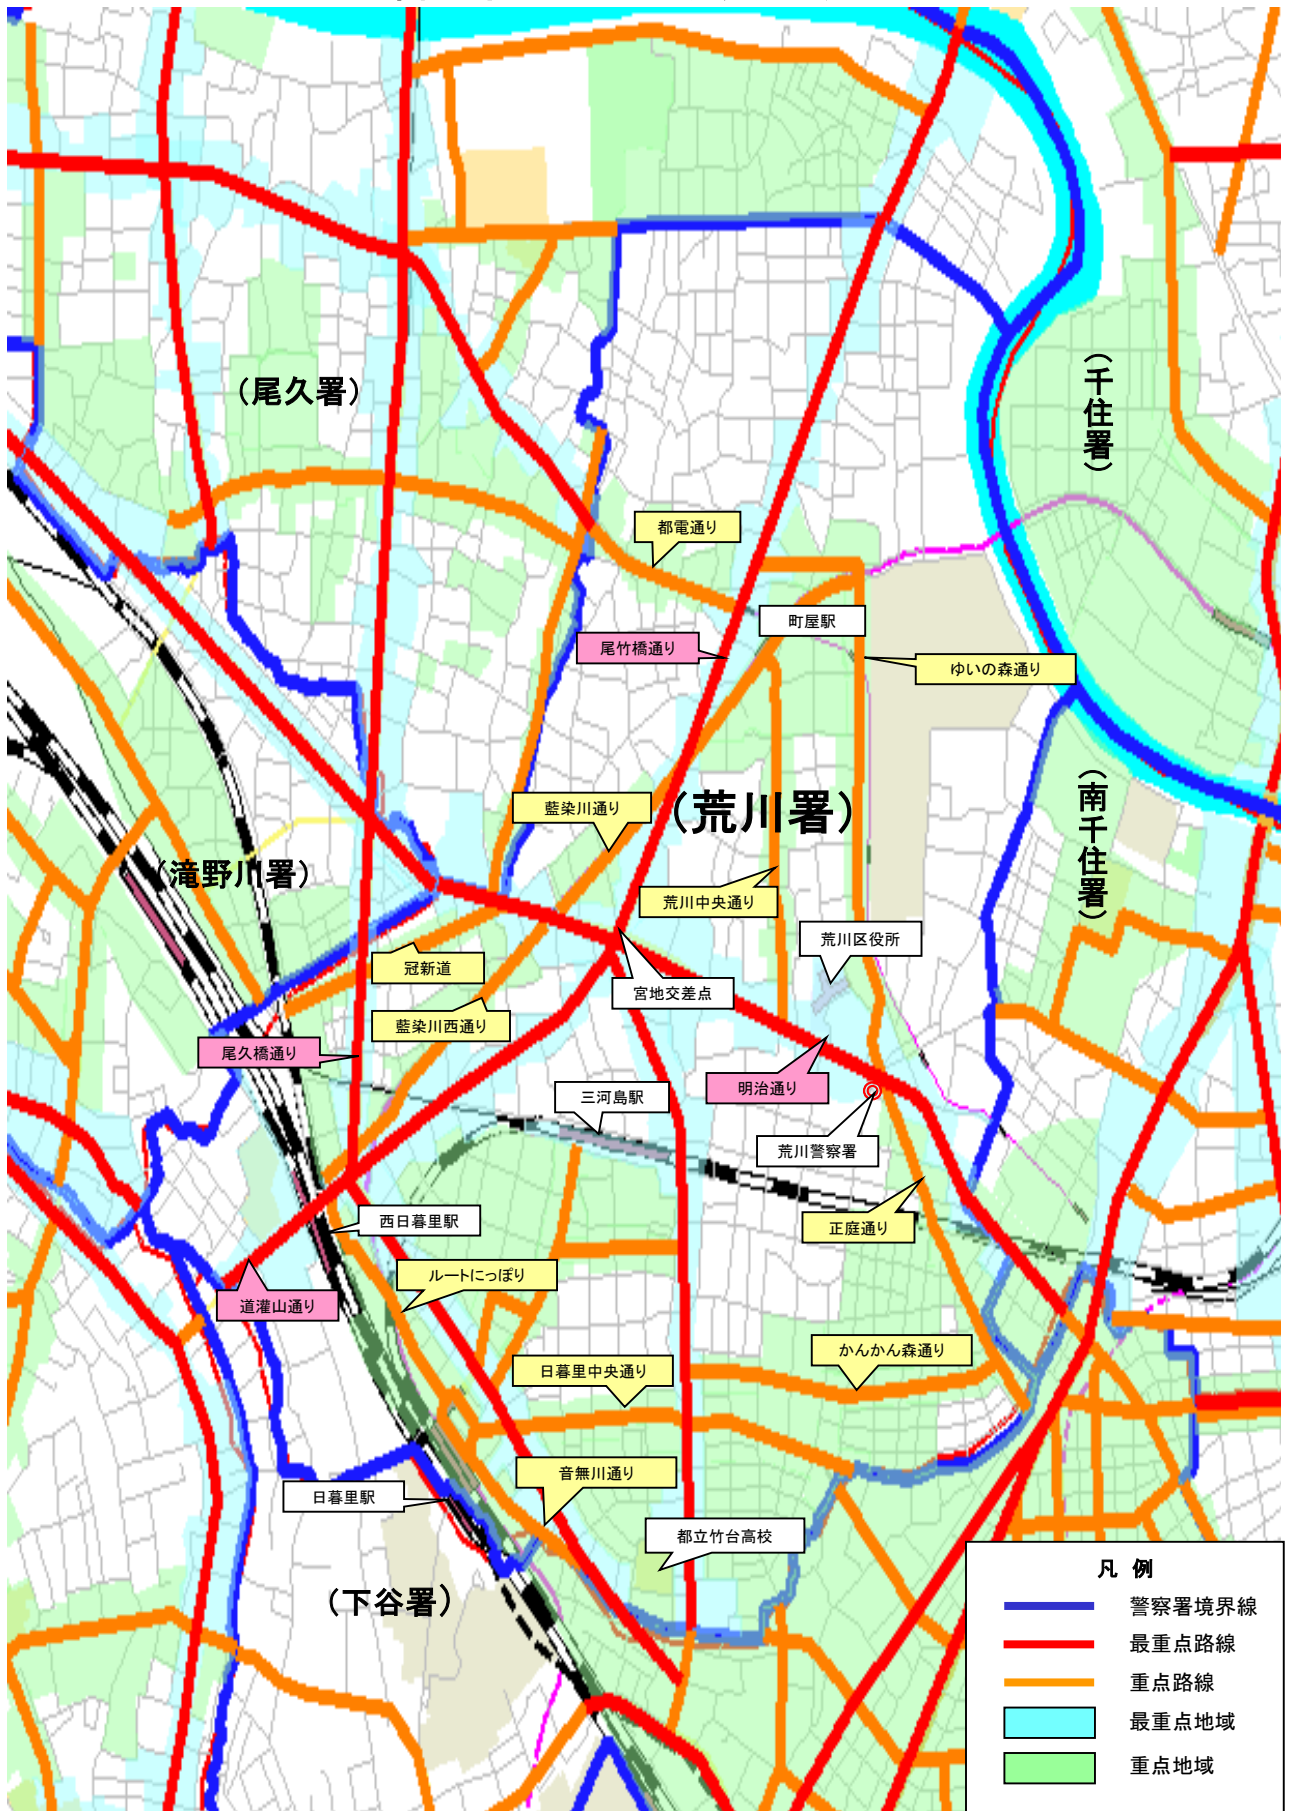

◎ 重点路線

No	路線名	通称道路名	区 ← 間 →		重点時間帯	備考
1	区道	都電通り	荒川6-6先尾竹橋通り町屋交差点	荒川6-70先	9-20	
2	区道	日暮里中央通り	東日暮里6-60先尾竹橋通り日暮里駅前交差点	東日暮里4-1先	9-20	
3	区道	音無川通り	東日暮里5-51先～JR日暮里駅東口ロータリー～東日暮里5-40先尾久橋通りの間		9-20	
4	区道	荒川中央通り	京成町屋駅前交差点	荒川4-1先明治通り荒川三丁目交差点	9-20	
5	区道	ひぐらし小南通り	西日暮里2-13先～同2-12先ひぐらし小南交差点～西日暮里2-15先		9-20	
6	区道	ルートにつぼり	西日暮里2-24先JR日暮里駅東口交差点	西日暮里5-24先	9-20	
7	区道	ゆいの森通り	町屋1-3先尾竹橋通り町屋一丁目交差点～町屋1-21先～荒川2-1先明治通りサンパール荒川前交差点		9-20	
8	区道	正庭通り	荒川1-49先明治通り	東日暮里1-19先東日暮里一丁目東交差点	9-20	
9	区道	かんかん森通り	東日暮里3-45先尾竹橋通り	東日暮里1-21先	9-20	
10	区道	あやめ通り	西日暮里2-1先	西日暮里2-16先	9-20	
11	区道	七五三通り	東日暮里6-3先	東日暮里6-37先	9-20	
12	区道	日暮里駅前ロータリー	西日暮里2-20先	東日暮里5-52先	9-20	
13	区道	冠新道	西日暮里6-5先	西日暮里6-65先	9-20	歩行者用道路16-18(買物)を除く
14	区道	藍染川通り	荒川7-13先	荒川5-16先	9-20	
15	区道	藍染川西通り	西日暮里6-2先	西日暮里5-35先	9-20	

重点地域

◎ 最重点地域

No	地 域	重点時間帯	備考
1	最重点路線(明治通り、尾竹橋通り、尾久橋通り、道灌山通り)周辺地域	—	最重点路線の時間帯と同じ

◎ 重点地域

No	地 域	重点時間帯	備考
1	重点路線周辺地域	—	重点路線の時間帯と同じ
2	JR日暮里駅周辺	9-22	
3	JR西日暮里駅周辺	9-20	
4	地下鉄町屋駅周辺	9-20	
5	都立竹台高校周辺	9-20	
6	東日暮里2・4丁目地区	9-20	
7	JR三河島駅南地区	9-20	
8	西日暮里2丁目地区	9-20	
9	藍染川通り周辺	9-20	
10	藍染川西通り周辺	9-20	

荒川警察署 駐車監視員活動ガイドライン

※ 重点(最重点)地域では駐車実態に対応した放置車両確認事務を行うこととなりますので、これに指定する「周辺」の範囲は、当該地図に明示するものと異なる場合があります。

Copyright(C)ZENRIN CO.LTD.(Z22LC第337号)
この地図の全部又は一部を複製することを禁じます。