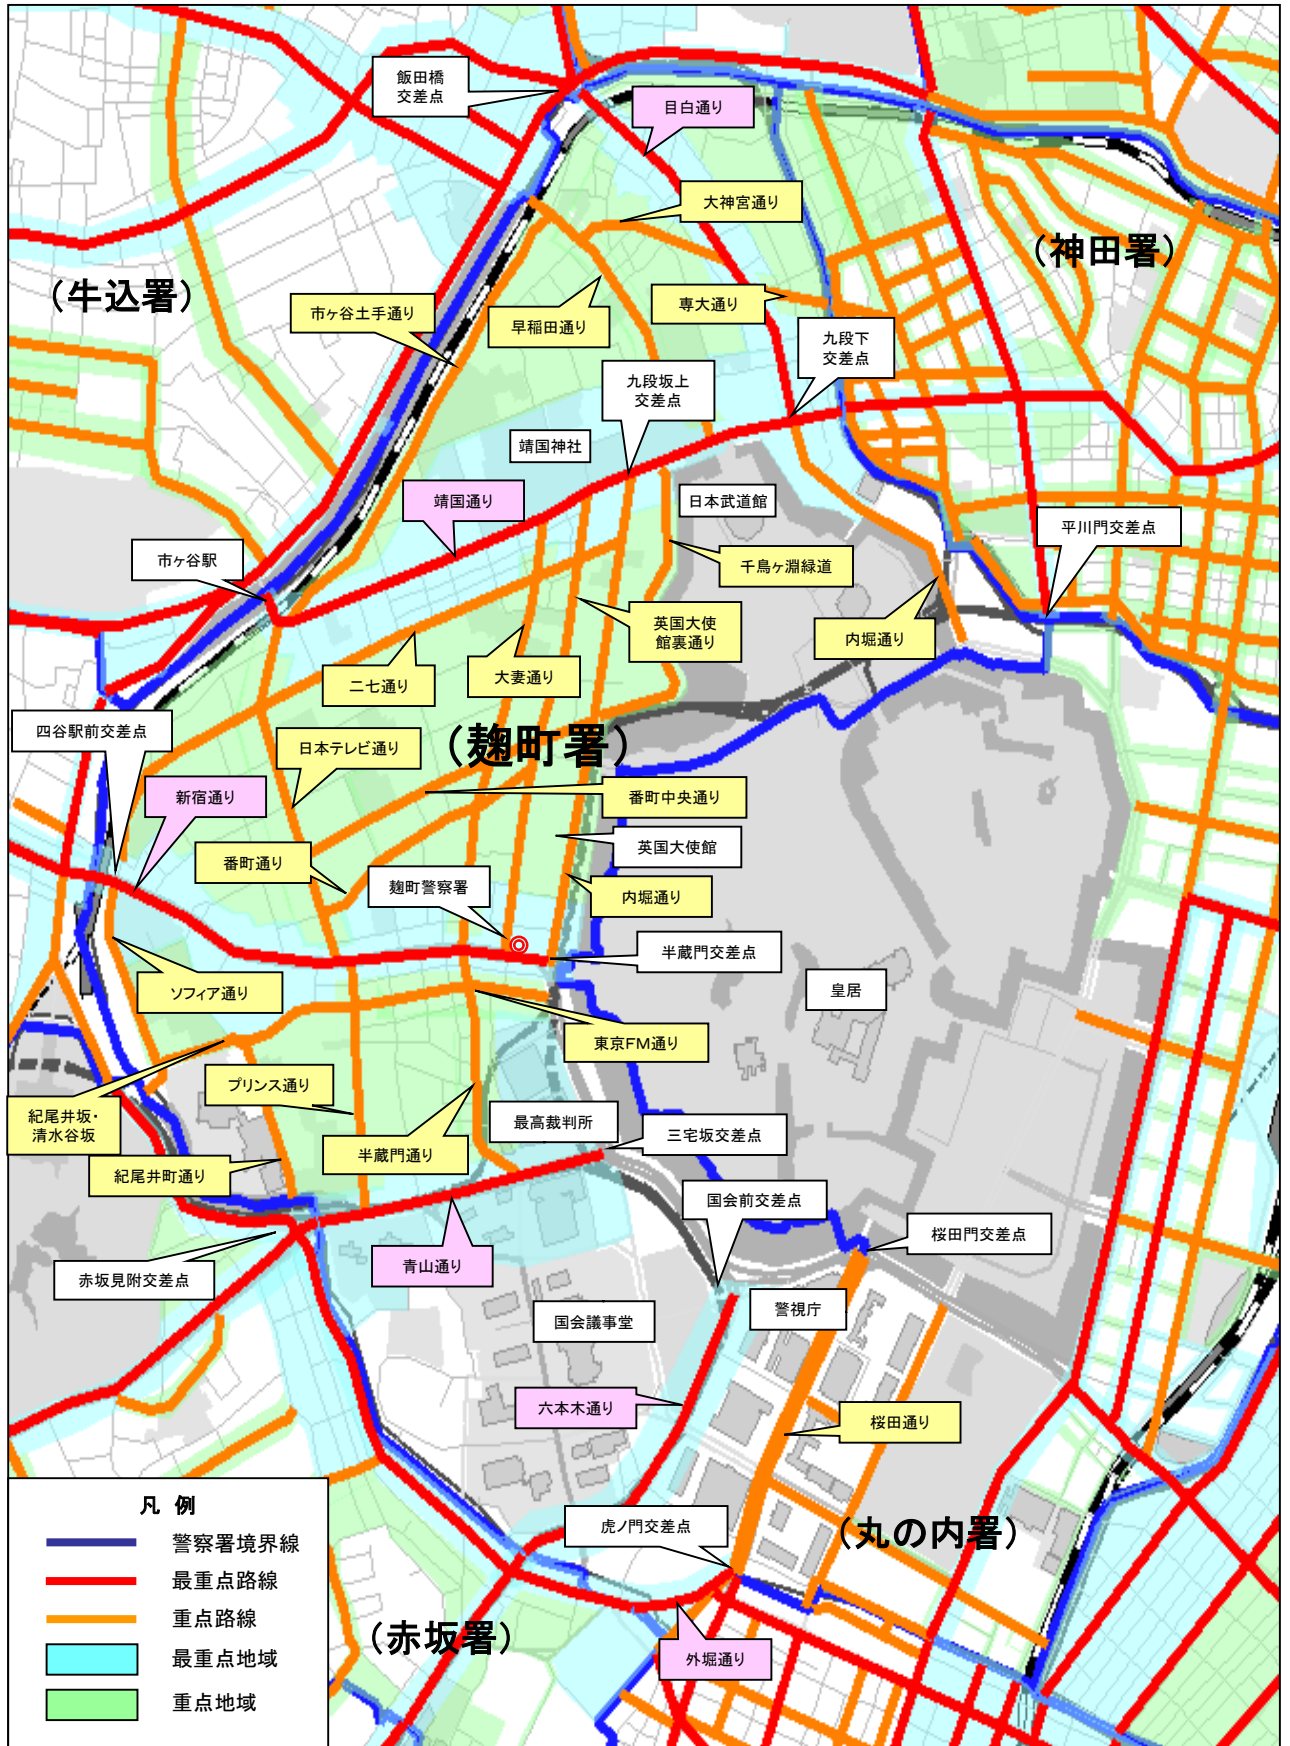

参考事項

警察官は、「駐車監視員活動ガイドライン」の重点路線、地域及び時間帯以外においても、必要に応じた取締り活動を行います。

重点路線

◎ 最重点路線

No	路線名	通称道路名	区 間		重点時間帯	備 考
1	国道20号	新宿通り(麴町大通り)	麴町1-1先半蔵門交差点	麴町6丁目JR四ツ谷駅	7-22	
2	主要地方道302号	靖国通り	九段北1-1先俎橋	九段北4-4先市ヶ谷橋	7-22	
3	国道246号	青山通り	永田町1-8先三宅坂交差点	永田町2-18先赤坂見附交差点	7-22	
4	都道412号	六本木通り	霞ヶ関2-1先国会前交差点	霞ヶ関3-7先溜池交差点	7-22	
5	都道405号	外堀通り	霞ヶ関3-2に面する外堀通り		7-22	
6	主要地方道8号	目白通り	九段北1-13先九段下交差点	飯田橋4-10先飯田橋交差点	7-22	

◎ 重点路線

No	路線名	通称道路名	区 ← 間 →		重点時間帯	備 考
1	国道1号	桜田通り	霞が関2-1先桜田門交差点	霞が関3-2先虎ノ門交差点	7-21	
2	主要地方道401号	内堀通り	九段南2-3先九段坂上交差点	麴町1-4先半蔵門交差点	7-20	
			九段南1-5先九段下交差点	一ツ橋1-1先平川門交差点	7-20	
3	区道220号	日本テレビ通り	麴町3-2先麴町四丁目交差点	五番町2市ヶ谷駅前交差点	7-21	
4	区道220号	プリンス通り	麴町4-3先麴町四丁目交差点	平河町2-6先	7-21	
5	区道254号	二七通り	九段南2-3先	六番町14番雙葉学園先	7-21	
6	区道194号	英国大使館裏通り	九段南2-3先靖国神社交差点	麴町1-4先麴町警察署前交差点	7-20	
7	区道209号	番町中央通り	二番町14麴町四丁目下交差点	三番町1番先墓苑入口交差点	7-21	
8	区道207号	番町通り	一番町3番先	麴町3-4先	7-21	
9	区道255号	市ヶ谷土手通り	JR市ヶ谷駅前交差点	富士見2-10先飯田橋西口交差点	7-20	
10	区道166号	大妻通り・半蔵門駅通り	九段南2-4先靖国神社南門交差点	隼町4番先隼町交差点	7-21	
11	区道189号	紀尾井町通り	紀尾井町3番先紀尾井坂下交差点	紀尾井町1番先弁慶橋	7-20	
12	区道231号	千鳥ヶ淵緑道	三番町2番先墓苑入口交差点	九段南2-2先	7-20	
13	区道270号	早稲田通り	九段北2-1先田安門交差点	富士見2-9先牛込橋	7-20	
14	区道262号	大神宮通り	飯田橋1-6先	富士見町2-2先	7-20	
15	区道303号	専大通り	飯田橋2-1先堀留橋	飯田橋2-4先飯田橋一丁目交差点	7-20	
16	区道184号	東京FM通り	麴町3-5先紀尾井町交差点	麴町1-7先	7-21	
17	区道184号	紀尾井坂・清水谷坂	紀尾井町6番先紀尾井町交差点	紀尾井町4番先	7-20	
18	区道192号	ソフィア通り	麴町6-5先JR四谷駅前交差点	紀尾井町6先	7-20	

重点地域

◎ 最重点地域

No	地 域	重点時間帯	備 考
1	最重点路線(国道20号、靖国通り、青山通り、六本木通り、外堀通り、目白通り)周辺	7-22	

◎ 重点地域

No	地 域	重点時間帯	備 考
1	飯田橋駅周辺(飯田橋・富士見地区)	7-20	
2	大妻通り周辺(一番町・三番町地区)	7-20	
3	日本テレビ通り周辺(二番町・四番町・五番町・六番町地区)	7-21	
4	半蔵門駅通り・プリンス通り・東京FM通り周辺(隼町・平河町・紀尾井町地区)	7-21	

麴町警察署 駐車監視員活動ガイドライン

※ 重点(最重点)地域では駐車実態に対応した放置車両確認事務を行うこととなりますので、これに指定する「周辺」の範囲は、当該地図に明示するものと異なる場合があります。

Copyright(C)ZENRIN CO.LTD.(Z22LC第337号)
この地図の全部又は一部を複製することを禁じます。