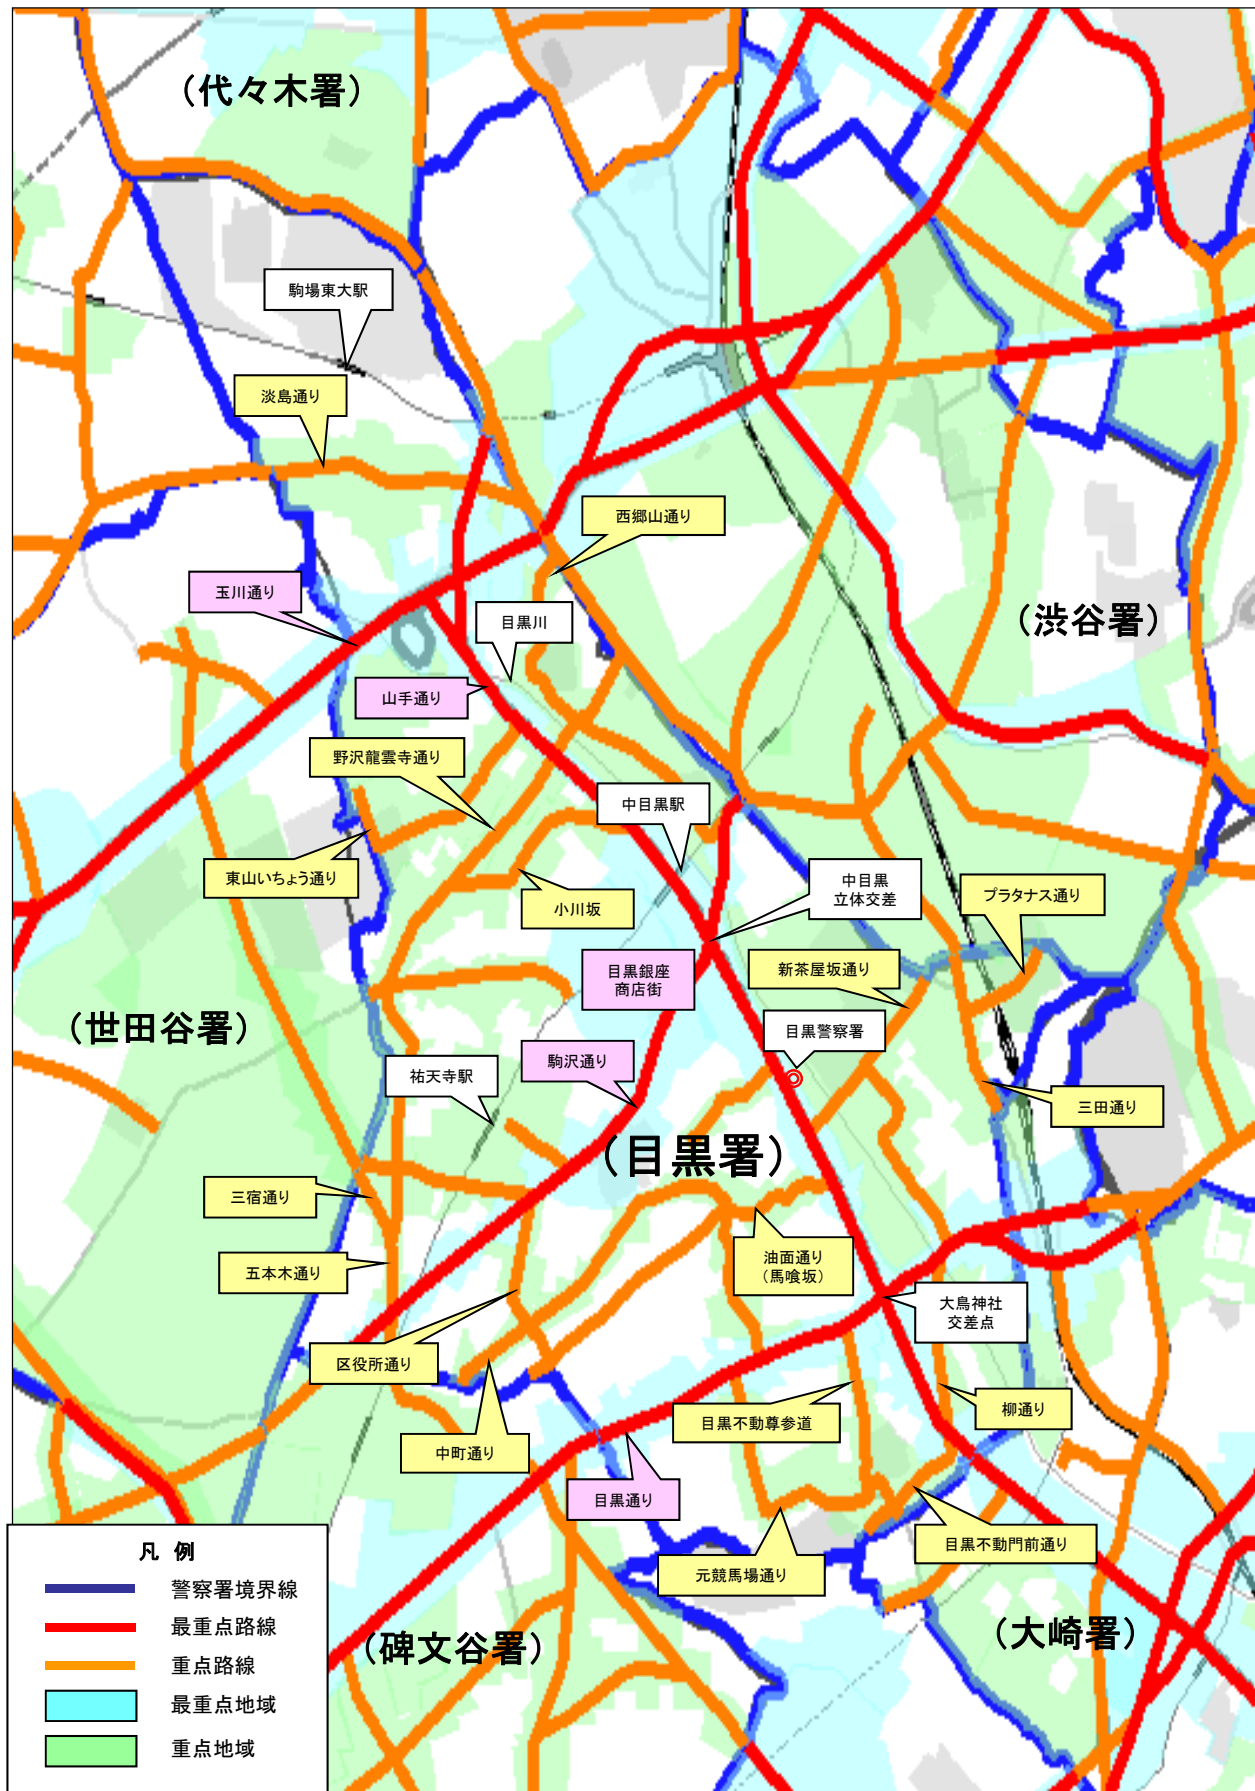

◎ 重点路線

No	路線名	通称道路名	区 ← 間 →		重点時間帯	備 考
1	都道423号	淡島通り	青葉台4-4先(旧山手通り)	大橋2-19先	8-22	
2	区道	三田通り	目黒1-1先	三田2-1先	8-20	
3	区道	プラタナス通り	三田1-4ウエスティンホテル先	三田1-11先厚生中央病院前交差点	8-22	
4	区道	柳通り	下目黒2-20先目黒新橋交差点(目黒通り)	下目黒2-24先目黒不動交差点(山手通り)	8-20	
5	区道	五本木通り	五本木2-41先	上目黒5-30先蛇崩交差点	8-20	
6	都道420号	三宿通り	五本木3-7先五本木交差点(駒沢通り)	五本木2-1先	7-20	
7	区道	野沢龍雲寺通り	上目黒5-32先	青葉台2-10先西郷橋下	8-22	
8	区道	西郷山通り	青葉台2-1先(旧山手通り)	上目黒1-1先	8-20	
9	区道	元競馬場通り	下目黒5-37先	下目黒5-19(目黒通り)	8-20	
10	区道	区役所通り	中央町1-1先	中央町2-48先祐天寺2丁目交差点(駒沢通り)	8-20	
11	区道	油面通り(馬喰坂)	目黒3-1先田道交差点(山手通り)	中央町1-1先	8-20	
12	区道	中町通り	目黒4-12先元競馬場交差点(目黒通り)	中央町2-23先	8-20	
13	区道	新茶屋坂通り	中目黒2-7先清掃工場入口交差点(山手通り)	中目黒2-2先	8-20	
14	区道	小川坂	上目黒5-5先	東山1-6先(山手通り)	8-20	
15	区道	蛇崩伊勢脇通り	上目黒5-26先蛇崩交差点	上目黒2-47先	8-20	
16	区道	区立八幡公園前通り	中目黒3-17先	中目黒3-6先(山手通り)	8-20	
17	区道	田道コミュニティ道路	三田2-19先	目黒1-24先	8-20	
18	区道	昭和通り	五本木1-46先	祐天寺2-20先祐天寺2交差点(駒沢通り)	8-20	
19	区道	祐天寺バス通り	祐天寺2-1先	祐天寺2-7先目黒税務署前交差点(駒沢通り)	8-22	
20	区道	目黒不動尊門前通り	下目黒3-16先	下目黒3-8先	8-20	
21	区道	目黒不動尊参道	下目黒3-24先(目黒通り)	下目黒3-17先	8-20	
22	区道	東山いちょう通り	東山2-24先	東山2-17先	8-20	
23	区道	東山通り	東山1-24先	東山1-1先	8-20	

重点地域

◎ 最重点地域

No	地 域	重点時間帯	備 考
1	最重点路線(玉川通り・山手通り・駒沢通り・目黒通り)周辺	7-22	
2	東急線中目黒駅前周辺	8-22	目黒区違法駐車等防止条例適用地域
3	目黒銀座商店街	8-22	目黒区違法駐車等防止条例適用地域

◎ 重点地域

No	地 域	重点時間帯	備 考
1	重点路線周辺	8-20	
2	目黒川周辺	8-20	
3	東急線祐天寺駅周辺	8-22	
4	東山小学校通学路周辺	8-20	

目黒警察署 駐車監視員活動ガイドライン

※ 重点(最重点)地域では駐車実態に対応した放置車両確認事務を行うこととなりますので、これに指定する「周辺」の範囲は、当該地図に明示するものと異なる場合があります。

Copyright(C)ZENRIN CO.LTD.(Z20LC第310号)
この地図の全部又は一部を複製することを禁じます。