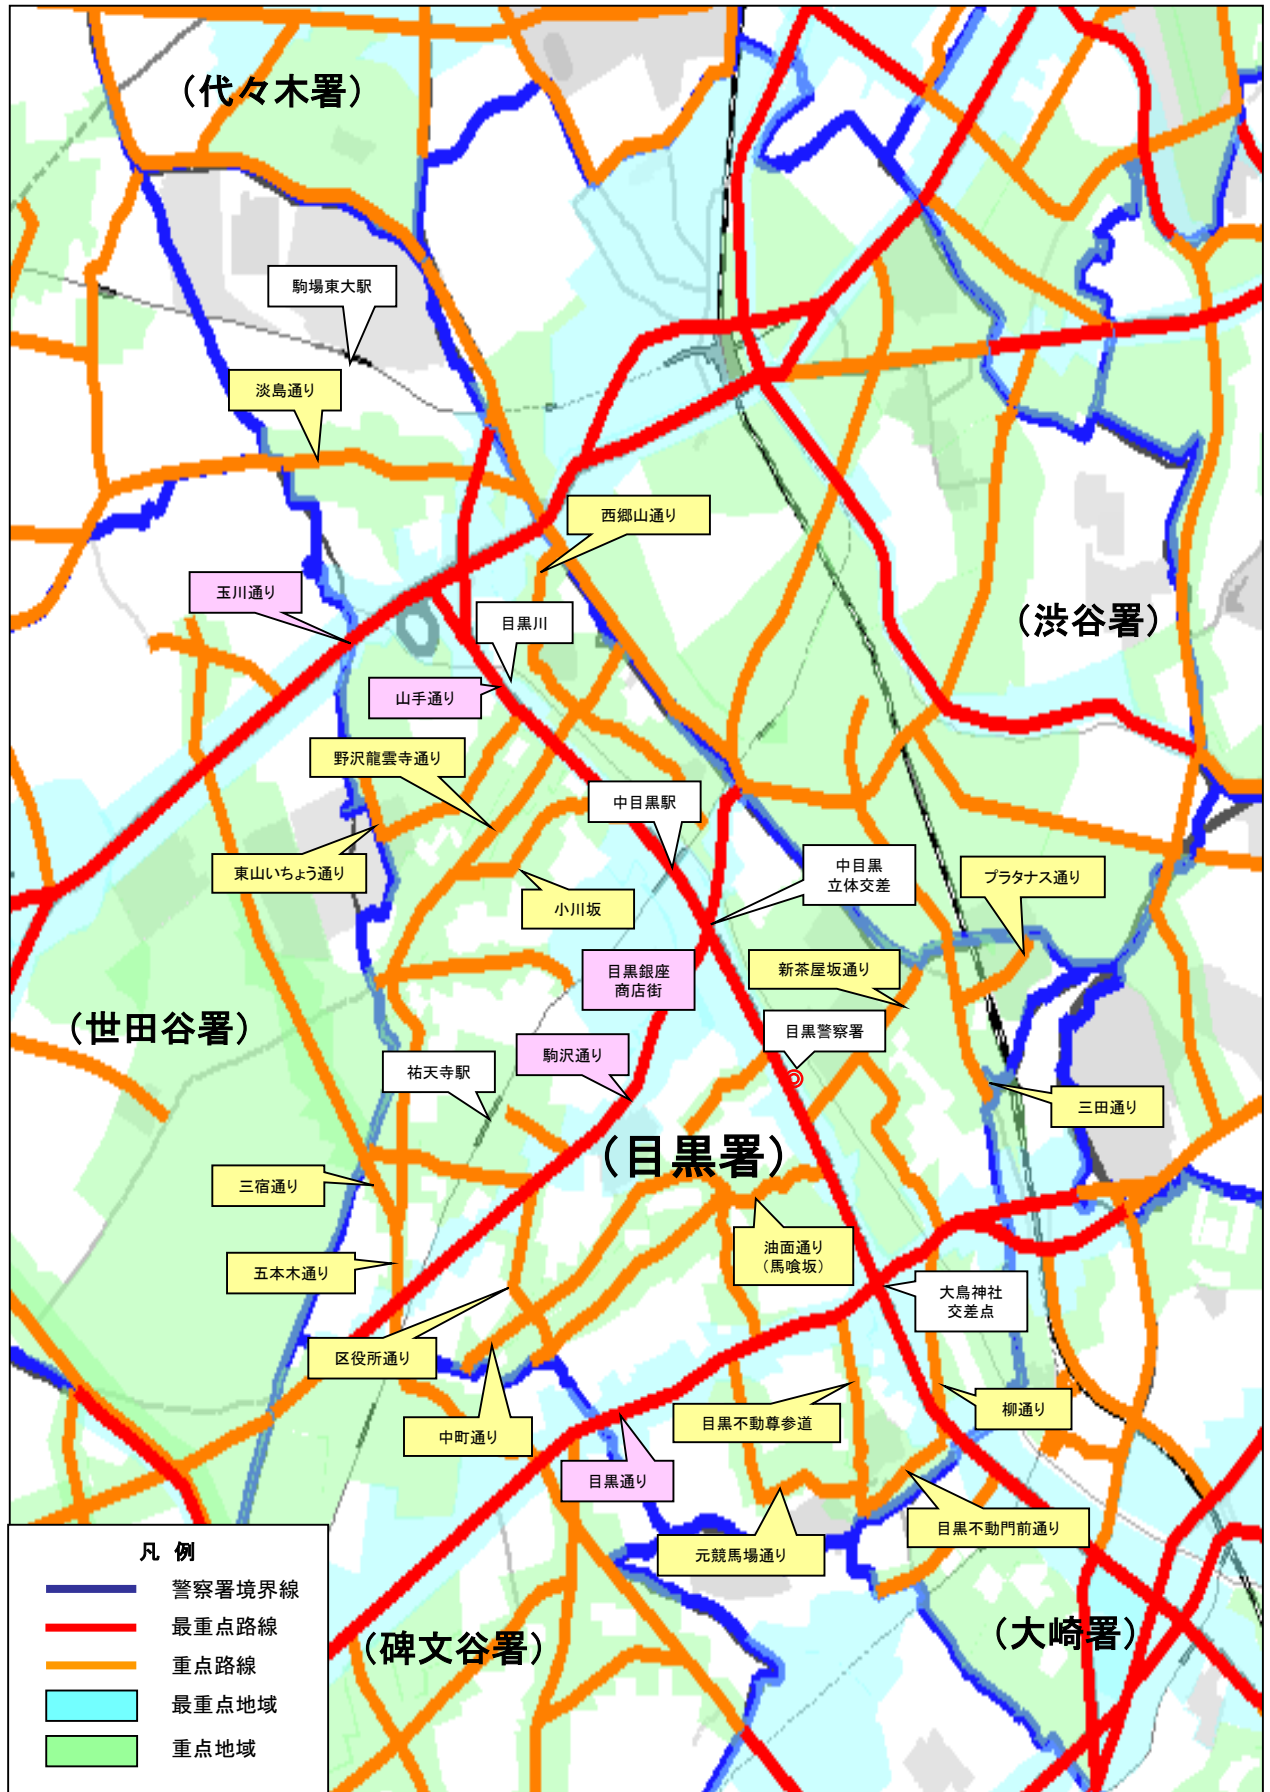

◎ 重点路線

No	路線名	通称道路名	区 ← → 間		重点時間帯	備 考
1	都道423号	淡島通り	青葉台4-4先(旧山手通り)	大橋2-19先	8-22	
2	区道	三田通り	目黒1-1先	三田2-1先	8-20	
3	区道	プラタナス通り	三田1-4ウエスティンホテル先	三田1-11先厚生中央病院前交差点	8-22	
4	区道	柳通り	下目黒2-20先目黒新橋交差点(目黒通り)	下目黒2-24先目黒不動交差点(山手通り)	8-20	
5	区道	五本木通り	五本木2-41先	上目黒5-30先蛇崩交差点	8-20	
6	都道420号	三宿通り	五本木3-7先五本木交差点(駒沢通り)	五本木2-1先	7-20	
7	区道	野沢龍雲寺通り	上目黒5-32先	青葉台2-10先西郷橋下	8-22	
8	区道	西郷山通り	青葉台2-1先(旧山手通り)	上目黒1-1先	8-20	
9	区道	元競馬場通り	下目黒5-37先	下目黒5-19(目黒通り)	8-20	
10	区道	区役所通り	中央町1-1先	中央町2-48先祐天寺2丁目交差点(駒沢通り)	8-20	
11	区道	油面通り(馬喰坂)	目黒3-1先田道交差点(山手通り)	中央町1-1先	8-20	
12	区道	中町通り	目黒4-12先元競馬場交差点(目黒通り)	中央町2-23先	8-20	
13	区道	新茶屋坂通り	中目黒2-7先清掃工場入口交差点(山手通り)	中目黒2-2先	8-20	
14	区道	小川坂	上目黒5-5先	東山1-6先(山手通り)	8-20	
15	区道	蛇崩伊勢脇通り	上目黒5-26先蛇崩交差点	上目黒2-47先	8-20	
16	区道	区立八幡公園前通り	中目黒3-17先	中目黒3-6先(山手通り)	8-20	
17	区道	田道コミュニティ道路	三田2-19先	目黒1-24先	8-20	
18	区道	昭和通り	五本木1-46先	祐天寺2-20先祐天寺2交差点(駒沢通り)	8-20	
19	区道	祐天寺バス通り	祐天寺2-1先	祐天寺2-7先目黒税務署前交差点(駒沢通り)	8-22	
20	区道	目黒不動尊門前通り	下目黒3-16先	下目黒3-8先	8-20	
21	区道	目黒不動尊参道	下目黒3-24先(目黒通り)	下目黒3-17先	8-20	
22	区道	東山いちょう通り	東山2-24先	東山2-17先	8-20	
23	区道	東山通り	東山1-24先	東山1-1先	8-20	

重点地域

◎ 最重点地域

No	地 域	重点時間帯	備 考
1	最重点路線(玉川通り・山手通り・駒沢通り・目黒通り)周辺	7-22	
2	東急線中目黒駅前周辺	8-22	目黒区違法駐車等防止条例適用地域
3	目黒銀座商店街	8-22	目黒区違法駐車等防止条例適用地域

◎ 重点地域

No	地 域	重点時間帯	備 考
1	重点路線周辺	8-20	
2	目黒川周辺	8-20	
3	東急線祐天寺駅周辺	8-22	
4	東山小学校通学路周辺	8-20	

目黒警察署 駐車監視員活動ガイドライン

※ 重点(最重点)地域では駐車実態に対応した放置車両確認事務を行うこととなりますので、これに指定する「周辺」の範囲は、当該地図に明示するものと異なる場合があります。

Copyright(C)ZENRIN CO.LTD.(Z22LC第337号)
この地図の全部又は一部を複製することを禁じます。