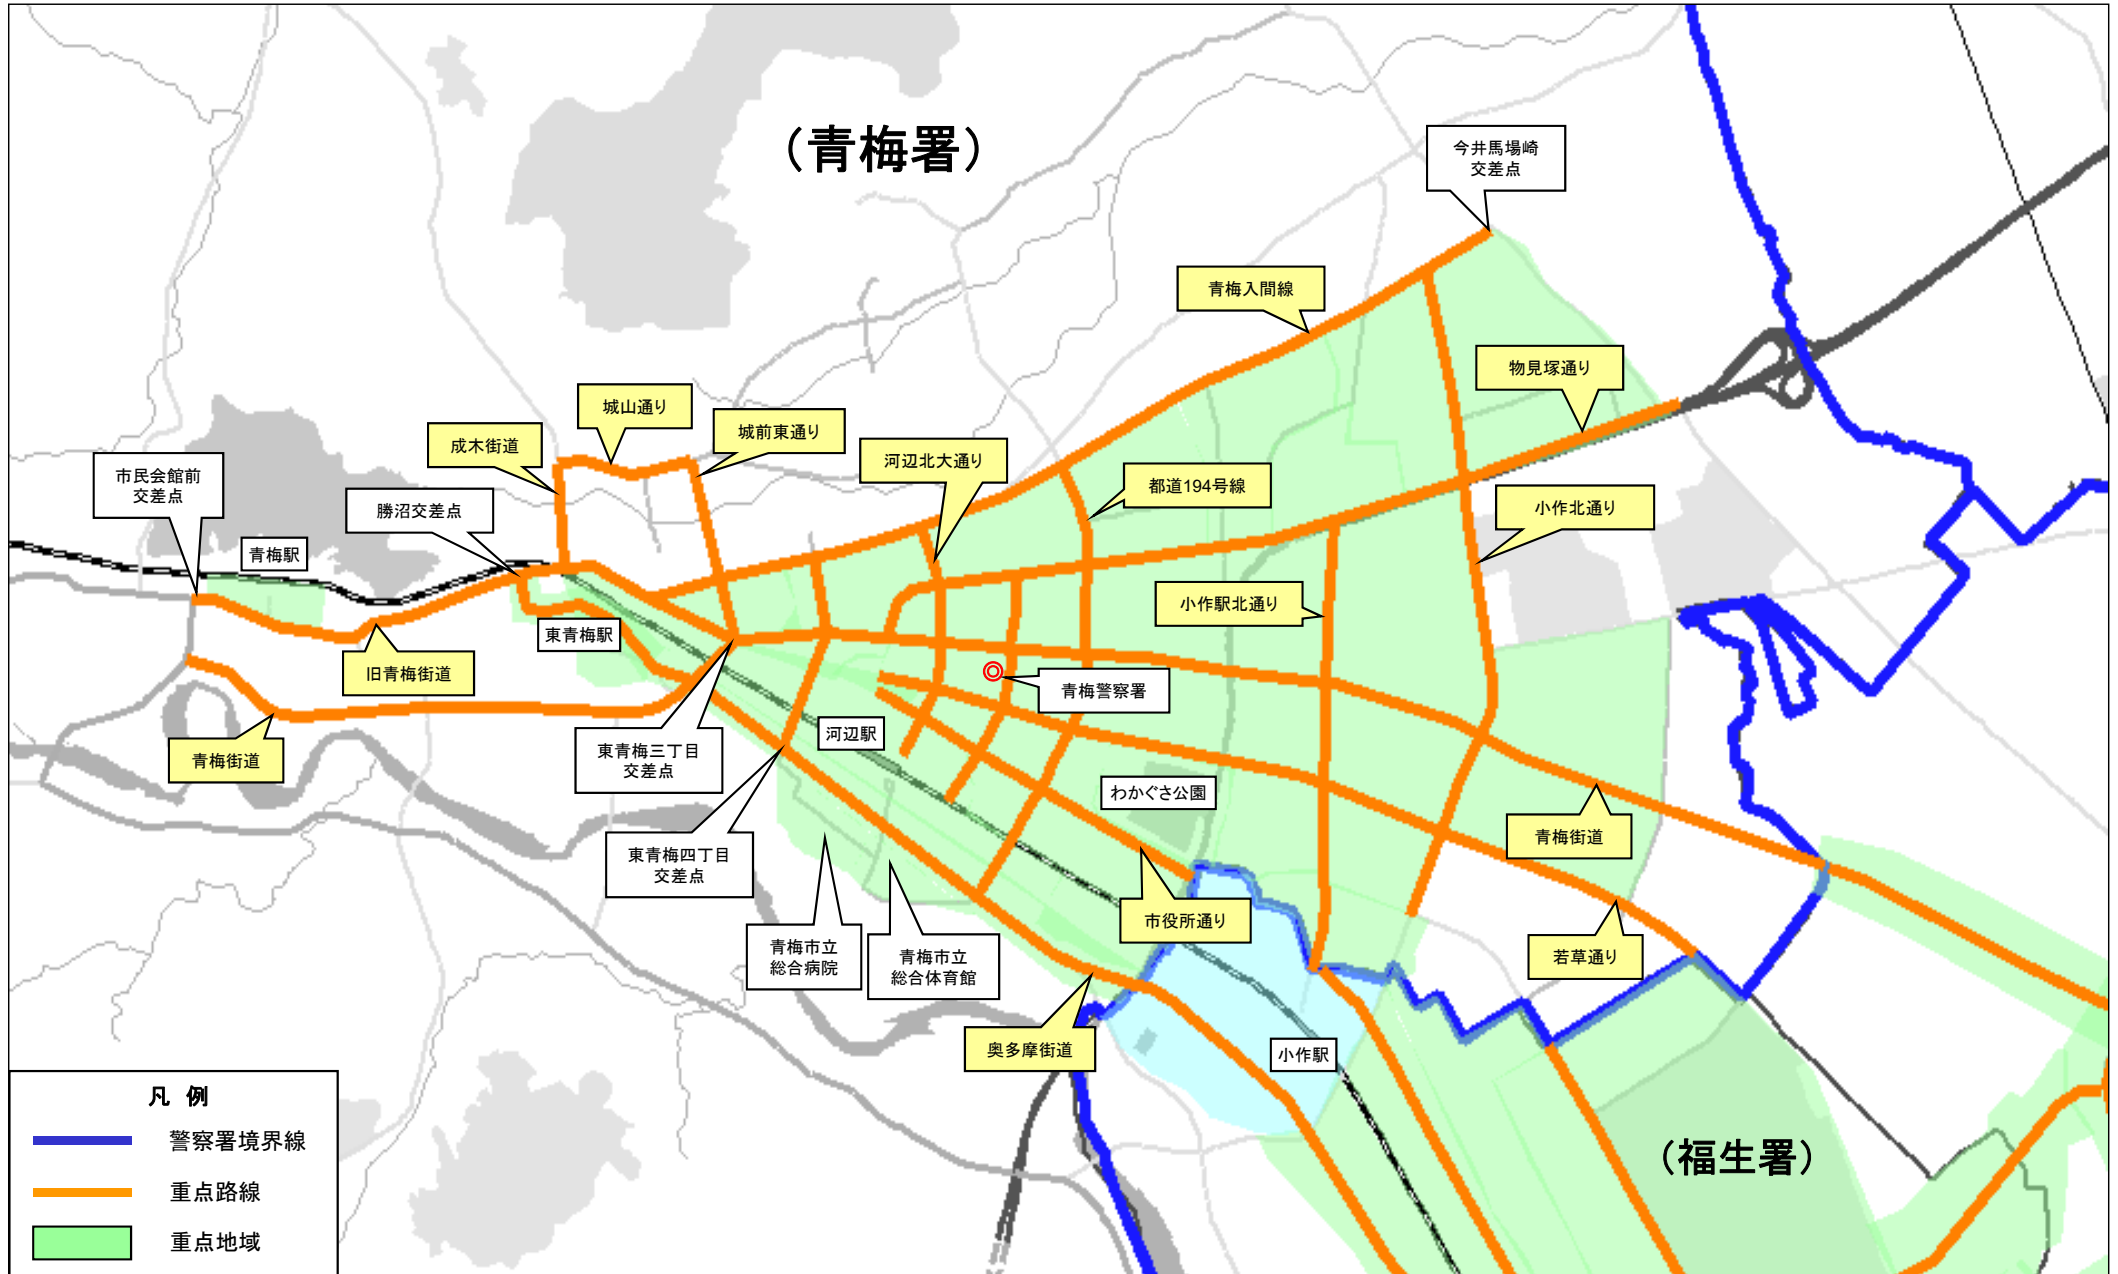

7	主要地方道63号	青梅入間線	今井3-34先今井馬場崎交差点	東青梅2-17先東青梅二丁目交差点	7-20
8	市道	物見塚通り	今井4-2017先青梅インター入口第二交差点	師岡町3-16先青梅消防署前交差点	7-20
9	市道	若草通り	新町9-2221先福生署境	師岡町4-6市立霞台中学校前	7-20
10	市道	市役所通り	河辺町7-21先梨の木交差点	師岡町4-6先霞台中学校東交差点	7-20
11	市道幹3号線	—	東青梅5-21先東青梅五北交差点	東青梅4-13先東青梅四丁目交差点	7-20
12	市道	河辺北大通り	河辺町10-7先河辺駅北口交差点	師岡町2-367先青梅入間線	7-20
13	市道準16号線	—	野上町3-16先青梅警察署北	河辺町9-1先JR線路	7-20
14	市道	城山通り	東青梅6-21先東青梅六丁目交差点	根ヶ布1-651先青梅四小前交差点	7-20
15	市道	城前東通り	東青梅6-21先東青梅六丁目交差点～青梅入間線～東青梅3-24先青梅街道東青梅三丁目交差点	7-20	
16	主要地方道28号	成木街道	根ヶ布1-651先青梅四小前交差点	東青梅2-4先成木街道入口交差点	7-20
17	都道194号線	—	河辺町5-25先	野上町2-20先	7-20

重点地域

◎ 重点地域

No	地 域	重点時間帯	備 考
1	重点路線(奥多摩街道、新奥多摩街道)周辺	7-20	
2	JR河辺駅、青梅駅、東青梅駅周辺	7-20	
3	小作北交差点周辺	7-20	
4	青梅市立総合病院周辺	7-20	
5	青梅市立総合体育館周辺	7-20	
6	青梅市立霞台中学校周辺	7-20	
7	都公社霞台第一住宅周辺及び都公社霞台第二住宅周辺	7-20	
8	早道公園周辺	7-20	
9	わかぐさ公園周辺	7-20	
10	青梅消防署周辺	7-20	
11	梨の木公園周辺	7-20	
12	東青梅三丁目交差点周辺	7-20	
13	青梅警察署周辺	7-20	
14	河辺町7・8丁目	7-20	
15	新町1・2・3・4・5・7・8丁目	7-20	
16	大門3丁目	7-20	
17	今寺4・5丁目	7-20	
18	藤橋3丁目	7-20	
19	今井3丁目	7-20	

青梅警察署 駐車監視員活動ガイドライン

※ 重点(最重点)地域では駐車実態に対応した放置車両確認事務を行うこととなりますので、これに指定する「周辺」の範囲は、当該地図に明示するものと異なる場合があります。

Copyright(C)ZENRIN CO.LTD.(Z20LC第310号)
この地図の全部又は一部を複製することを禁じます。