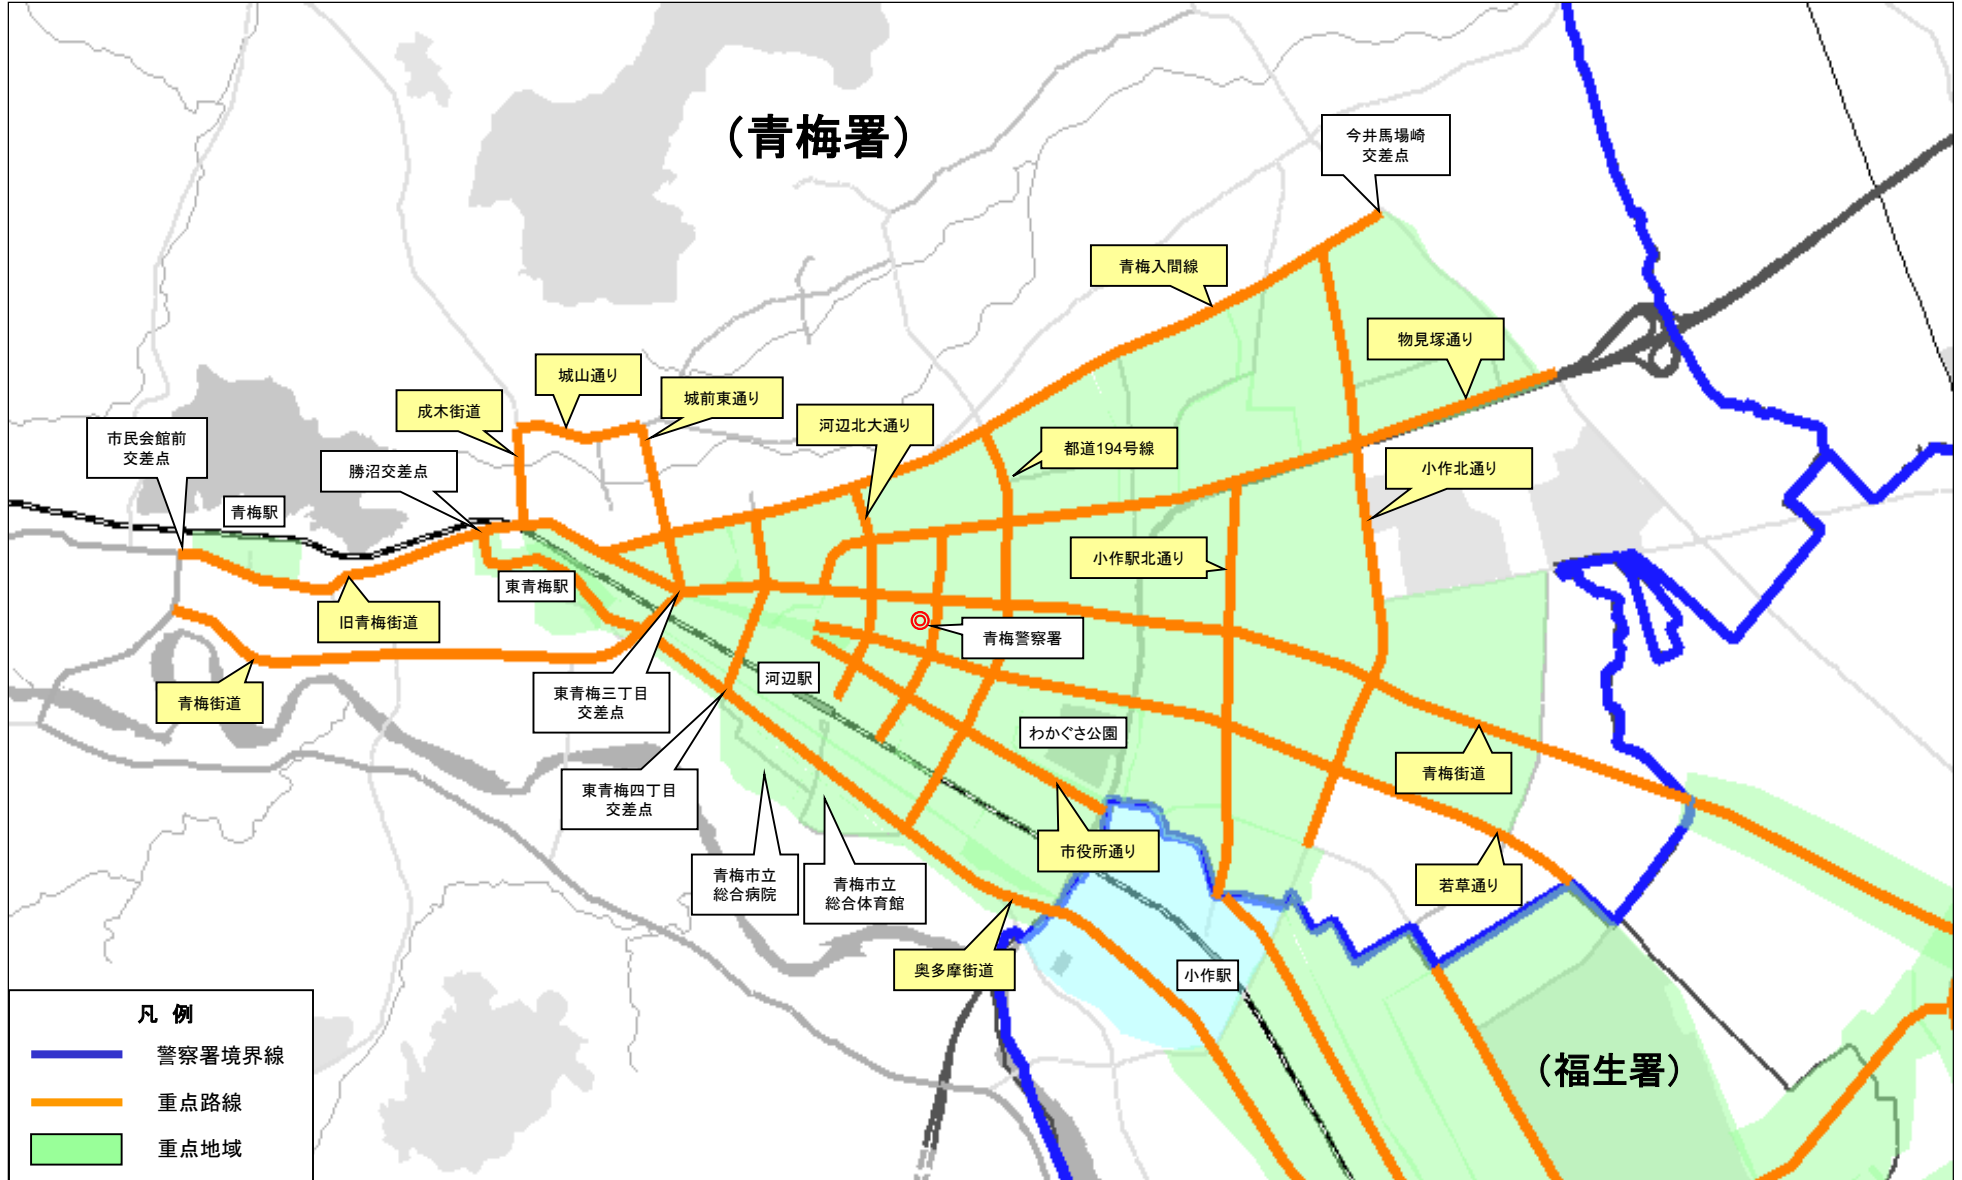

7	主要地方道63号	青梅入間線	今井3-34先今井馬場崎交差点	東青梅2-17先東青梅二丁目交差点	7-20
8	市道	物見塚通り	今井4-2017先青梅インター入口第二交差点	師岡町3-16先青梅消防署前交差点	7-20
9	市道	若草通り	新町9-2221先福生署境	師岡町4-6市立霞台中学校前	7-20
10	市道	市役所通り	河辺町7-21先梨の木交差点	師岡町4-6先霞台中学校東交差点	7-20
11	市道幹3号線	—	東青梅5-21先東青梅五北交差点	東青梅4-13先東青梅四丁目交差点	7-20
12	市道	河辺北大通り	河辺町10-7先河辺駅北口交差点	師岡町2-367先青梅入間線	7-20
13	市道準16号線	—	野上町3-16先青梅警察署北	河辺町9-1先JR線路	7-20
14	市道	城山通り	東青梅6-21先東青梅六丁目交差点	根ヶ布1-651先青梅四小前交差点	7-20
15	市道	城前東通り	東青梅6-21先東青梅六丁目交差点～青梅入間線～東青梅3-24先青梅街道東青梅三丁目交差点	7-20	
16	主要地方道28号	成木街道	根ヶ布1-651先青梅四小前交差点	東青梅2-4先成木街道入口交差点	7-20
17	都道194号線	—	河辺町5-25先	野上町2-20先	7-20

重点地域

◎ 重点地域

No	地 域	重点時間帯	備 考
1	重点路線(奥多摩街道、新奥多摩街道)周辺	7-20	
2	JR河辺駅、青梅駅、東青梅駅周辺	7-20	
3	小作北交差点周辺	7-20	
4	青梅市立総合病院周辺	7-20	
5	青梅市立総合体育館周辺	7-20	
6	青梅市立霞台中学校周辺	7-20	
7	都公社霞台第一住宅周辺及び都公社霞台第二住宅周辺	7-20	
8	早道公園周辺	7-20	
9	わかぐさ公園周辺	7-20	
10	青梅消防署周辺	7-20	
11	梨の木公園周辺	7-20	
12	東青梅三丁目交差点周辺	7-20	
13	青梅警察署周辺	7-20	
14	河辺町7・8丁目	7-20	
15	新町1・2・3・4・5・7・8丁目	7-20	
16	大門3丁目	7-20	
17	今寺4・5丁目	7-20	
18	藤橋3丁目	7-20	
19	今井3丁目	7-20	

青梅警察署 駐車監視員活動ガイドライン

※ 重点(最重点)地域では駐車実態に対応した放置車両確認事務を行うこととなりますので、これに指定する「周辺」の範囲は、当該地図に明示するものと異なる場合があります。

Copyright(C)ZENRIN CO.LTD.(Z22LC第337号)
この地図の全部又は一部を複製することを禁じます。